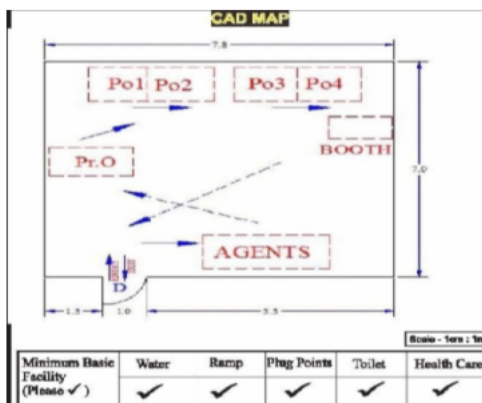

Cad View

Key MAP View