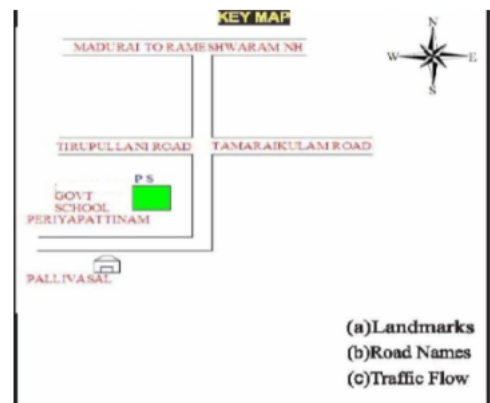

Cad View

Key MAP View