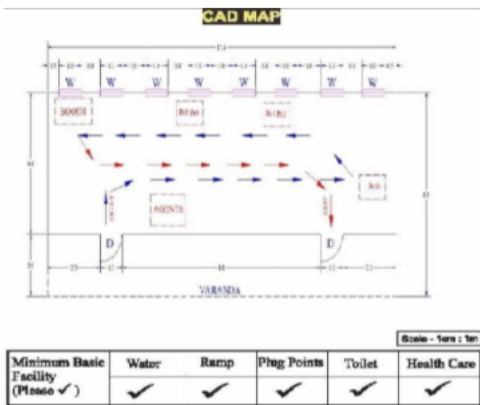

**Google Map View**

**Polling Station Building Front View**

**Polling Station Front View**

**Cad View**

**Key MAP View**

சட்டமன்றத் தொகுதியின் எண் மற்றும் பெயர் : 211-இராமநாதபுரம் மற்றும் பெயர் 1-மாணிக்கனேரி (வ.கி) மற்றும் கொம்பூதி (ஊ), கொம்பூதி வடக்குத்தெரு பிரிவு எண் மற்றும் பெயர்