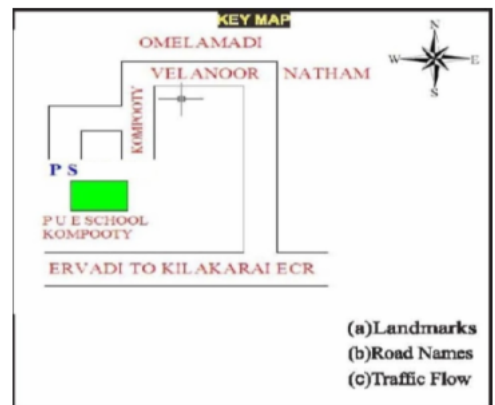

**Google Map View**

**Polling Station Building Front View**

**Polling Station Front View**

**Cad View**

**Key MAP View**

சட்டமன்றத் தொகுதியின் எண் மற்றும் பெயர் : 211-இராமநாதபுரம் மற்றும் பெயர் 1-மாணிக்கனேரி (வ.கி) மற்றும் கொம்பூதி (ஊ), கொம்பூதி வடக்குத்தெரு பிரிவு எண் மற்றும் பெயர்