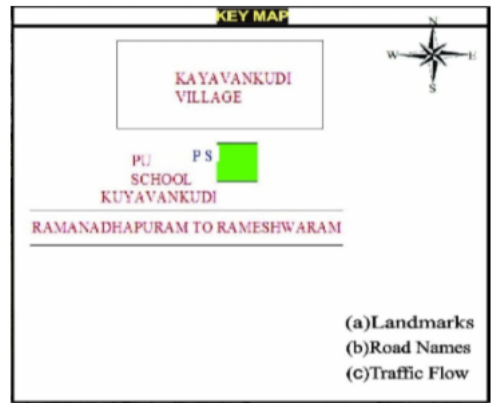

Cad View

Key MAP View