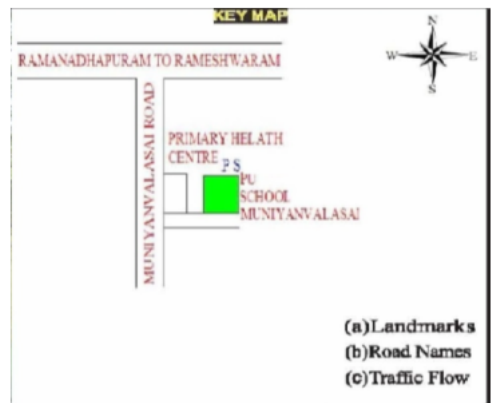

Key MAP View