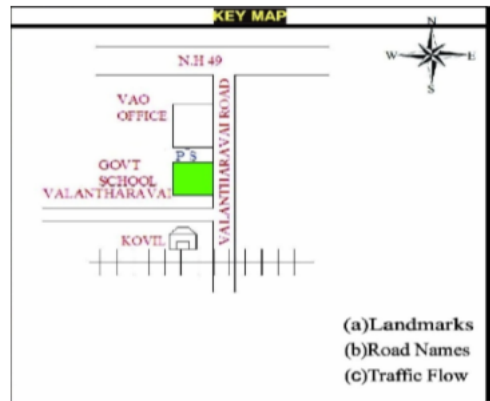

Key MAP View