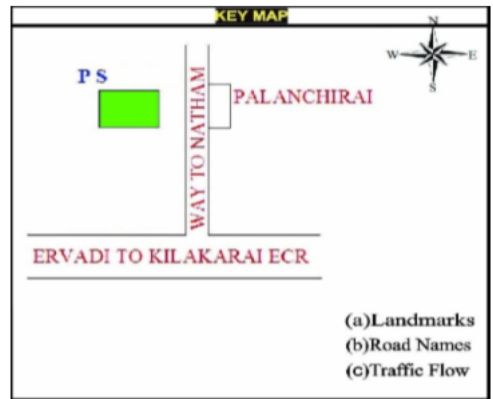

3. வாக்குச் சாவடியின் விவரங்கள்

வாக்குச் சாவடியின் எண் மற்றும் பெயர் : 22 - அரசு ஆதிதிராவிடர் உயர்நிலைப்பள்ளி, பழஞ்சிறை வாக்குச் சாவடியின் முகவரி : அரசு ஆதிதிராவிடர் உயர்நிலைப்பள்ளி, பழஞ்சிறை	வாக்குச் சாவடியின் வகைப்பாடு (ஆண்/பெண்/பொது)	பொது
	துணை வாக்குச் சாவடிகளின் எண்ணிக்கை :	0

4. வாக்காளர்களின் எண்ணிக்கை

தொடங்கும் வரிசை எண்	முடியும் வரிசை எண்.	நிகர வாக்காளர்களின் எண்ணிக்கை			
		ஆண்	பெண்	மூன்றாம் பாலினம்	மொத்தம்
1	926	456	461	0	917

கையொப்பம்

Nazri Naksha

Google Map View

Polling Station Building Front View

Polling Station Front View

Cad View

Key MAP View

சட்டமன்றத் தொகுதியின் எண் மற்றும் பெயர் : 211-இராமநாதபுரம் மற்றும் தில்லையேந்தல் (ஊ), ஆமைக்கூட்டம்
பிரிவு எண் மற்றும் பெயர் 1-பள்ளமோர்குளம்(வ.கி) மற்றும் தில்லையேந்தல் (ஊ), ஆமைக்கூட்டம்