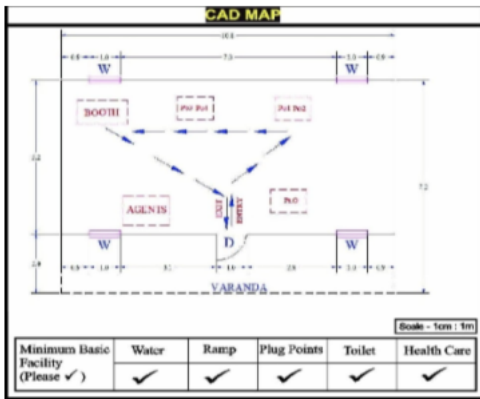

Polling Station Front View

Cad View

Key MAP View

சட்டமன்றத் தொகுதியின் எண் மற்றும் பெயர் : 211-இராமநாதபுரம் மற்றும் தில்லையேந்தல் (ஊ), ஆமைக்கூட்டம்
பிரிவு எண் மற்றும் பெயர் 1-பள்ளமோர்குளம்(வ.கி) மற்றும் தில்லையேந்தல் (ஊ), ஆமைக்கூட்டம்