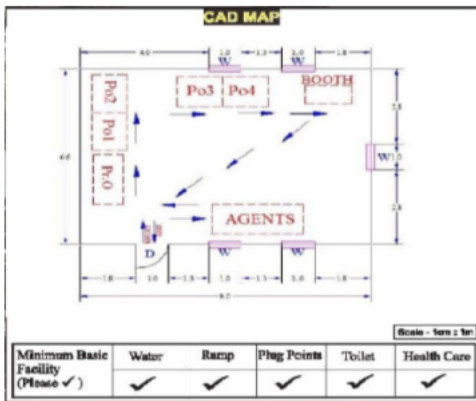

Cad View

Key MAP View