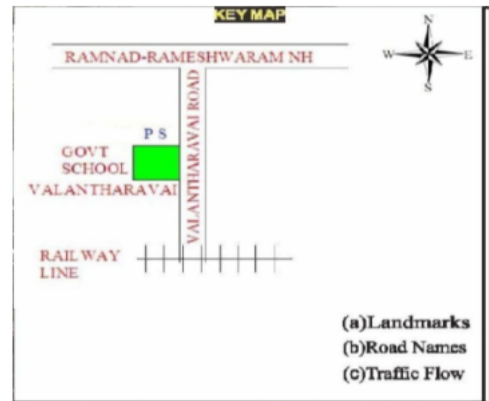

Cad View

Key MAP View