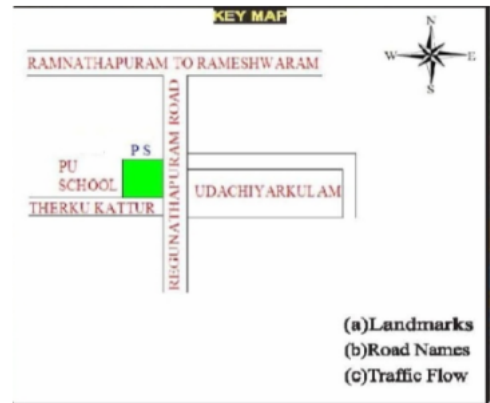

கையொப்பம்

Nazri Naksha

Google Map View

Polling Station Building Front View

Polling Station Front View

Cad View

Key MAP View

| | | |
|--|---|--|
| 1 பெயர் : பஞ்சா - கணவர் பெயர்: செல்வம் - வீட்டு எண் : 1 வயது : 37 பாலினம் : பெண் Photo is available WRM1072156 | 2 பெயர் : இராஜமாணிக்கம் - தந்தையின் பெயர்: இராமு - வீட்டு எண் : 1 வயது : 30 பாலினம் : ஆண் Photo is available WRM1369818 | S 3 பெயர் : ஆரதி - கணவர் பெயர்: பழனிவேல்ராஜா வீட்டு எண் : 1/40-2 வயது : 27 பாலினம் : பெண் Photo is available WRM1443514 |
| 4 பெயர் : வேணி - கணவர் பெயர்: சரவணன் - வீட்டு எண் : 1-1792 வயது : 40 பாலினம் : பெண் Photo is available WRM0555706 | 5 பெயர் : அங்குராஜ் - தந்தையின் பெயர்: சுந்தரம் - வீட்டு எண் : 2 வயது : 68 பாலினம் : ஆண் Photo is available WRM0555755 | 6 பெயர் : திலகவதி - தந்தையின் பெயர்: முருகேசன் - வீட்டு எண் : 2/31 வயது : 28 பாலினம் : பெண் Photo is available WRM1369941 |
| 7 பெயர் : சுகன்யா - கணவர் பெயர்: கண்ணன் வீட்டு எண் : 2/96 வயது : 31 பாலினம் : பெண் Photo is available WRM0951954 | 8 பெயர் : ரவிக்குமார் - தந்தையின் பெயர்: வெள்ளைச்சாமி - வீட்டு எண் : 2-178 வயது : 41 பாலினம் : ஆண் Photo is available FXJ3871969 | 9 பெயர் : புஷ்பவள்ளி - கணவர் பெயர்: குப்புச்சாமி - வீட்டு எண் : 2/285 A வயது : 68 பாலினம் : பெண் Photo is available FXJ1206705 |
| 10 பெயர் : முருகேசன் - தந்தையின் பெயர்: குப்புச்சாமி - வீட்டு எண் : 2-285A வயது : 46 பாலினம் : ஆண் Photo is available FXJ1723766 | 11 பெயர் : லெட்சுமி தேவி முனியசாமி கணவர் பெயர்: முனியசாமி - வீட்டு எண் : 2/285 C வயது : 49 பாலினம் : பெண் Photo is available FXJ1663707 | 12 பெயர் : அன்னபூரணம் - கணவர் பெயர்: நவநீதன் - வீட்டு எண் : 3-391 வயது : 42 பாலினம் : பெண் Photo is available WRM0378380 |
| 13 பெயர் : புவனேஸ்வரி - கணவர் பெயர்: முனீஸ்வரன் வீட்டு எண் : 3/400 வயது : 35 பாலினம் : பெண் Photo is available WRM0459313 | 14 பெயர் : பாணு - தந்தையின் பெயர்: பாலுச்சாமி வீட்டு எண் : 3/2219-20 வயது : 37 பாலினம் : பெண் Photo is available WRM0459560 | 15 பெயர் : வெற்றிவேல் தந்தையின் பெயர்: துரைராஜ் - வீட்டு எண் : 4/7-3 வயது : 32 பாலினம் : ஆண் Photo is available WRM1227727 |
| 16 பெயர் : கனகமணி - தந்தையின் பெயர்: நாகநாதன் - வீட்டு எண் : 4-428-1 வயது : 38 பாலினம் : ஆண் Photo is available WRM0378422 | 17 பெயர் : சத்தியமூர்த்தி - தந்தையின் பெயர்: ராக்கப்பன் - வீட்டு எண் : 4/569 வயது : 50 பாலினம் : ஆண் Photo is available WRM0811836 | 18 பெயர் : உமாமகேஸ்வரி - கணவர் பெயர்: சத்தியமூர்த்தி - வீட்டு எண் : 4-569 வயது : 49 பாலினம் : பெண் Photo is available WRM1843424 |
| 19 பெயர் : யாமினி தந்தையின் பெயர்: சத்திய மூர்த்தி வீட்டு எண் : 4/569 வயது : 19 பாலினம் : பெண் Photo is available WRM2881498 | 20 பெயர் : பூபதி - கணவர் பெயர்: முனியசாமி - வீட்டு எண் : 4-571 வயது : 67 பாலினம் : பெண் Photo is available FXJ1210491 | 21 பெயர் : தர்மராஜ் - தந்தையின் பெயர்: இராஜேந்திரன் - வீட்டு எண் : 4-572 வயது : 28 பாலினம் : ஆண் Photo is available WRM1338219 |
| 22 பெயர் : வினிதா கணவர் பெயர்: சத்தியராஜ் வீட்டு எண் : 4-3662-2 வயது : 26 பாலினம் : பெண் Photo is available WRM1534452 | 23 பெயர் : லெட்சுமணன் - தந்தையின் பெயர்: முனியசாமி - வீட்டு எண் : 4-3741 வயது : 45 பாலினம் : ஆண் Photo is available WRM1402486 | 24 பெயர் : பார்வதி - கணவர் பெயர்: லெட்சுமணன் - வீட்டு எண் : 4-3741 வயது : 40 பாலினம் : பெண் Photo is available WRM0679571 |
| 25 பெயர் : அன்பழகன் தந்தையின் பெயர்: ஆண்டி வீட்டு எண் : 5/595 வயது : 39 பாலினம் : ஆண் Photo is available WRM1496454 | S 26 பெயர் : விக்னேஷ்வரன் தந்தையின் பெயர்: செல்லம் - வீட்டு எண் : 5-67 வயது : 35 பாலினம் : ஆண் Photo is available WRM0843565 | 27 பெயர் : ராதிகா - கணவர் பெயர்: விஜி - வீட்டு எண் : 5-685 வயது : 34 பாலினம் : பெண் Photo is available WRM1227701 |
| 28 பெயர் : ஆஷிக் ரஹ்மான் தந்தையின் பெயர்: சீனி அஹமது வீட்டு எண் : 6-752 வயது : 35 பாலினம் : ஆண் Photo is available WRM2501054 | 29 பெயர் : அபுஹனி - தந்தையின் பெயர்: அஹமது மரைக்காயர் - வீட்டு எண் : 6-794 வயது : 77 பாலினம் : ஆண் Photo is available WRM1194927 | 30 பெயர் : ரேனுகாதேவி - தந்தையின் பெயர்: முனியாண்டி - வீட்டு எண் : 7/454 வயது : 33 பாலினம் : பெண் Photo is available WRM0459651 |