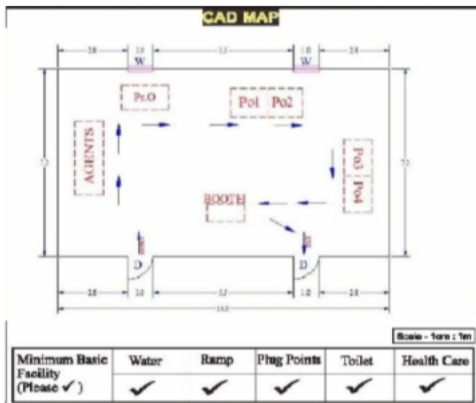

கையொப்பம்

Nazri Naksha

Google Map View

Polling Station Building Front View

Polling Station Front View

Cad View

Key MAP View

| | | |
|--|---|--|
| 1 பெயர் : பஞ்சா - கணவர் பெயர்: செல்வம் - வீட்டு எண் : 1 வயது : 37 பாலினம் : பெண் Photo is available WRM1072156 | 2 பெயர் : இராஜமாணிக்கம் - தந்தையின் பெயர்: இராமு - வீட்டு எண் : 1 வயது : 30 பாலினம் : ஆண் Photo is available WRM1369818 | S 3 பெயர் : ஆரதி - கணவர் பெயர்: பழனிவேல்ராஜா வீட்டு எண் : 1/40-2 வயது : 27 பாலினம் : பெண் Photo is available WRM1443514 |
| 4 பெயர் : வேணி - கணவர் பெயர்: சரவணன் - வீட்டு எண் : 1-1792 வயது : 40 பாலினம் : பெண் Photo is available WRM0555706 | 5 பெயர் : அங்குராஜ் - தந்தையின் பெயர்: சுந்தரம் - வீட்டு எண் : 2 வயது : 68 பாலினம் : ஆண் Photo is available WRM0555755 | 6 பெயர் : திலகவதி - தந்தையின் பெயர்: முருகேசன் - வீட்டு எண் : 2/31 வயது : 28 பாலினம் : பெண் Photo is available WRM1369941 |
| 7 பெயர் : சுகன்யா - கணவர் பெயர்: கண்ணன் வீட்டு எண் : 2/96 வயது : 31 பாலினம் : பெண் Photo is available WRM0951954 | 8 பெயர் : ரவிக்குமார் - தந்தையின் பெயர்: வெள்ளைச்சாமி - வீட்டு எண் : 2-178 வயது : 41 பாலினம் : ஆண் Photo is available FXJ3871969 | 9 பெயர் : புஷ்பவள்ளி - கணவர் பெயர்: குப்புச்சாமி - வீட்டு எண் : 2/285 A வயது : 68 பாலினம் : பெண் Photo is available FXJ1206705 |
| 10 பெயர் : முருகேசன் - தந்தையின் பெயர்: குப்புச்சாமி - வீட்டு எண் : 2-285A வயது : 46 பாலினம் : ஆண் Photo is available FXJ1723766 | 11 பெயர் : லெட்சுமி தேவி முனியசாமி கணவர் பெயர்: முனியசாமி - வீட்டு எண் : 2/285 C வயது : 49 பாலினம் : பெண் Photo is available FXJ1663707 | 12 பெயர் : அன்னபூரணம் - கணவர் பெயர்: நவநீதன் - வீட்டு எண் : 3-391 வயது : 42 பாலினம் : பெண் Photo is available WRM0378380 |
| 13 பெயர் : புவனேஸ்வரி - கணவர் பெயர்: முனீஸ்வரன் வீட்டு எண் : 3/400 வயது : 35 பாலினம் : பெண் Photo is available WRM0459313 | 14 பெயர் : பாணு - தந்தையின் பெயர்: பாலுச்சாமி வீட்டு எண் : 3/2219-20 வயது : 37 பாலினம் : பெண் Photo is available WRM0459560 | 15 பெயர் : வெற்றிவேல் தந்தையின் பெயர்: துரைராஜ் - வீட்டு எண் : 4/7-3 வயது : 32 பாலினம் : ஆண் Photo is available WRM1227727 |
| 16 பெயர் : கனகமணி - தந்தையின் பெயர்: நாகநாதன் - வீட்டு எண் : 4-428-1 வயது : 38 பாலினம் : ஆண் Photo is available WRM0378422 | 17 பெயர் : சத்தியமூர்த்தி - தந்தையின் பெயர்: ராக்கப்பன் - வீட்டு எண் : 4/569 வயது : 50 பாலினம் : ஆண் Photo is available WRM0811836 | 18 பெயர் : உமாமகேஸ்வரி - கணவர் பெயர்: சத்தியமூர்த்தி - வீட்டு எண் : 4-569 வயது : 49 பாலினம் : பெண் Photo is available WRM1843424 |
| 19 பெயர் : யாமினி தந்தையின் பெயர்: சத்திய மூர்த்தி வீட்டு எண் : 4/569 வயது : 19 பாலினம் : பெண் Photo is available WRM2881498 | 20 பெயர் : பூபதி - கணவர் பெயர்: முனியசாமி - வீட்டு எண் : 4-571 வயது : 67 பாலினம் : பெண் Photo is available FXJ1210491 | 21 பெயர் : தர்மராஜ் - தந்தையின் பெயர்: இராஜேந்திரன் - வீட்டு எண் : 4-572 வயது : 28 பாலினம் : ஆண் Photo is available WRM1338219 |
| 22 பெயர் : வினிதா கணவர் பெயர்: சத்தியராஜ் வீட்டு எண் : 4-3662-2 வயது : 26 பாலினம் : பெண் Photo is available WRM1534452 | 23 பெயர் : லெட்சுமணன் - தந்தையின் பெயர்: முனியசாமி - வீட்டு எண் : 4-3741 வயது : 45 பாலினம் : ஆண் Photo is available WRM1402486 | 24 பெயர் : பார்வதி - கணவர் பெயர்: லெட்சுமணன் - வீட்டு எண் : 4-3741 வயது : 40 பாலினம் : பெண் Photo is available WRM0679571 |
| 25 பெயர் : அன்பழகன் தந்தையின் பெயர்: ஆண்டி வீட்டு எண் : 5/595 வயது : 39 பாலினம் : ஆண் Photo is available WRM1496454 | S 26 பெயர் : விக்னேஷ்வரன் தந்தையின் பெயர்: செல்லம் - வீட்டு எண் : 5-67 வயது : 35 பாலினம் : ஆண் Photo is available WRM0843565 | 27 பெயர் : ராதிகா - கணவர் பெயர்: விஜி - வீட்டு எண் : 5-685 வயது : 34 பாலினம் : பெண் Photo is available WRM1227701 |
| 28 பெயர் : ஆஷிக் ரஹ்மான் தந்தையின் பெயர்: சீனி அஹமது வீட்டு எண் : 6-752 வயது : 35 பாலினம் : ஆண் Photo is available WRM2501054 | 29 பெயர் : அபுஹனி - தந்தையின் பெயர்: அஹமது மரைக்காயர் - வீட்டு எண் : 6-794 வயது : 77 பாலினம் : ஆண் Photo is available WRM1194927 | 30 பெயர் : ரேனுகாதேவி - தந்தையின் பெயர்: முனியாண்டி - வீட்டு எண் : 7/454 வயது : 33 பாலினம் : பெண் Photo is available WRM0459651 |