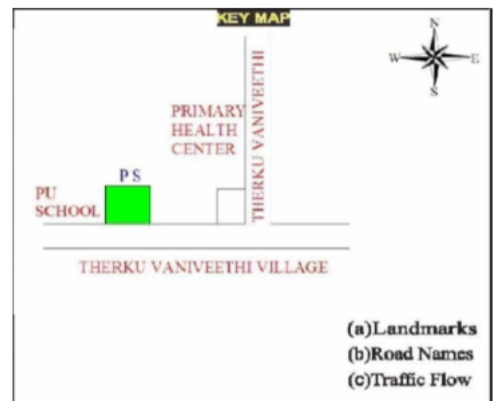

Cad View

Key MAP View