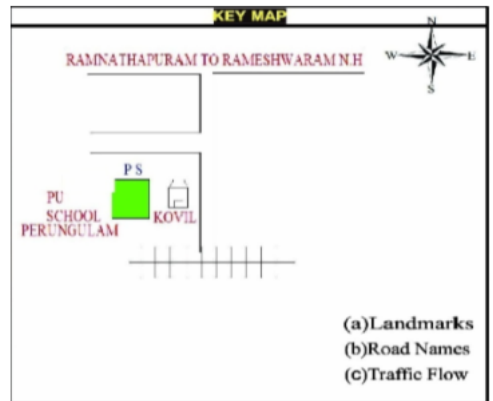

கையொப்பம்

Nazri Naksha

Google Map View

Polling Station Building Front View

Polling Station Front View

Cad View

Key MAP View

| | | | | | | | | | | | |
|----|------------|--|--------------------|----|------------|---|--------------------|----|------------|--|--------------------|
| 1 | WRM0296624 | பெயர் : காள்வரி - கணவர் பெயர்: பாலமுருகன் - வீட்டு எண் : 1 வயது : 42 பாலினம் : பெண் | Photo is available | 2 | WRM0071928 | பெயர் : முத்து கிருஷ்ணன் - தந்தையின் பெயர்: கணேசன் - வீட்டு எண் : 1 வயது : 41 பாலினம் : ஆண் | Photo is available | 3 | WRM0296608 | பெயர் : ராஜேஸ் - தந்தையின் பெயர்: சுப்பிரமணியன் - வீட்டு எண் : 1 வயது : 36 பாலினம் : ஆண் | Photo is available |
| 4 | WRM0296640 | பெயர் : கதிரேசமூர்த்தி - தந்தையின் பெயர்: சின்னச்சாமி - வீட்டு எண் : 1 வயது : 35 பாலினம் : ஆண் | Photo is available | 5 | WRM0296616 | பெயர் : லோகேஸ்வரன் - தந்தையின் பெயர்: ராஜீ - வீட்டு எண் : 1 வயது : 34 பாலினம் : ஆண் | Photo is available | 6 | WRM2728996 | பெயர் : அசுஷா தந்தையின் பெயர்: செல்வத்துரை வீட்டு எண் : 1/8-11 வயது : 20 பாலினம் : பெண் | Photo is available |
| 7 | WRM2893113 | பெயர் : முருகேசன் தந்தையின் பெயர்: ரவிந்தரன் வீட்டு எண் : 1/26/9 வயது : 31 பாலினம் : ஆண் | Photo is available | 8 | FXJ3003712 | பெயர் : பாத்திமா பீவி - கணவர் பெயர்: ஹஜா பாரக் அலி - வீட்டு எண் : 1/26-12 வயது : 57 பாலினம் : பெண் | Photo is available | 9 | WRM1403336 | பெயர் : நூருல் அலிமா - தந்தையின் பெயர்: ஹாஜா பாரக் அலி வீட்டு எண் : 1-26-12 வயது : 27 பாலினம் : பெண் | Photo is available |
| 10 | WRM1855493 | பெயர் : பரக்கத்துனிசா - கணவர் பெயர்: கைருதின் - வீட்டு எண் : 1-33 வயது : 61 பாலினம் : பெண் | Photo is available | 11 | WRM2741551 | பெயர் : கதிர் தந்தையின் பெயர்: அருள்மொழி வீட்டு எண் : 1-35 வயது : 21 பாலினம் : ஆண் | Photo is available | 12 | WRM2772291 | பெயர் : முகம்மது ரியாஜில் அமீன் தந்தையின் பெயர்: முகம்மது அப்துல் கரீம் வீட்டு எண் : 1/38 வயது : 22 பாலினம் : ஆண் | Photo is available |
| 13 | WRM1535111 | பெயர் : முகம்மது முஜீஜம்மில் தந்தையின் பெயர்: அப்துல் நாசர் வீட்டு எண் : 1-39 வயது : 28 பாலினம் : ஆண் | Photo is available | 14 | WRM1498674 | பெயர் : வாசிம்கான் தந்தையின் பெயர்: செய்யதுமீரான்கனி வீட்டு எண் : 1-48-2 வயது : 26 பாலினம் : ஆண் | Photo is available | 15 | WRM0954479 | பெயர் : அப்துல் மாலிக் தந்தையின் பெயர்: முகம்மது இனோஸ் - வீட்டு எண் : 1-51-1 வயது : 59 பாலினம் : ஆண் | Photo is available |
| 16 | WRM0379388 | பெயர் : ராவியாபானு - கணவர் பெயர்: அப்துல்மாலிக் - வீட்டு எண் : 1-51-1 வயது : 57 பாலினம் : பெண் | Photo is available | 17 | WRM1490663 | பெயர் : உமர் பாருக் தந்தையின் பெயர்: முஹமது ஜமீல் வீட்டு எண் : 1/58 வயது : 50 பாலினம் : ஆண் | Photo is available | 18 | WRM2396570 | பெயர் : ஜெயராணி கணவர் பெயர்: சக்தி வீட்டு எண் : 1/59அ வயது : 28 பாலினம் : பெண் | Photo is available |
| 19 | WRM1282938 | பெயர் : அஜ்மீர் நிலா - தந்தையின் பெயர்: அர்ஸாத் அலி வீட்டு எண் : 1-61 வயது : 32 பாலினம் : பெண் | Photo is available | 20 | WRM1282854 | பெயர் : பைரோஜா பேகம் - தந்தையின் பெயர்: சேக்தாவுது - வீட்டு எண் : 1-61 வயது : 30 பாலினம் : பெண் | Photo is available | 21 | WRM0955013 | பெயர் : முனவராசம்ரின் - தந்தையின் பெயர்: சைபுல்லா - வீட்டு எண் : 1-71b வயது : 32 பாலினம் : பெண் | Photo is available |
| 22 | WRM1403260 | பெயர் : சித்தி பாத்திமா - கணவர் பெயர்: நாசர் சுல்தான் - வீட்டு எண் : 1-75 வயது : 71 பாலினம் : பெண் | Photo is available | 23 | FXJ2086965 | பெயர் : பாசித்அலி - தந்தையின் பெயர்: அப்துல்புஹாரி - வீட்டு எண் : 1-83 வயது : 42 பாலினம் : ஆண் | Photo is available | 24 | WRM2877397 | பெயர் : அம்சத்து ஹுசைனா கணவர் பெயர்: வாஹித் அஸ்ஹரி வீட்டு எண் : 1/85ஏ வயது : 45 பாலினம் : பெண் | Photo is available |
| 25 | WRM0558163 | பெயர் : நஸ்ரீன்பானு - கணவர் பெயர்: செய்யது இப்ராஹிம் - வீட்டு எண் : 1/102 வயது : 39 பாலினம் : பெண் | Photo is available | 26 | WRM1227891 | பெயர் : முகம்மது இப்ராகிம் - தந்தையின் பெயர்: முகம்மது ஹாலிக் - வீட்டு எண் : 1-116 வயது : 54 பாலினம் : ஆண் | Photo is available | 27 | WRM0557850 | பெயர் : சத்யா - கணவர் பெயர்: முருகானந்தம் வீட்டு எண் : 1-132 வயது : 37 பாலினம் : பெண் | Photo is available |
| 28 | WRM0955070 | பெயர் : ராஜுவள்ளி - கணவர் பெயர்: ஈஸ்வரன் - வீட்டு எண் : 1-146 வயது : 42 பாலினம் : பெண் | Photo is available | 29 | WRM2684868 | பெயர் : அப்துல்பத்தாஹ் தந்தையின் பெயர்: முஹம்தீன் அப்துல்காதர் வீட்டு எண் : 1/148 வயது : 21 பாலினம் : ஆண் | Photo is available | 30 | WRM1490622 | பெயர் : நூர்லிசானா தந்தையின் பெயர்: சபியுல்லா வீட்டு எண் : 1-154-2 வயது : 26 பாலினம் : பெண் | Photo is available |