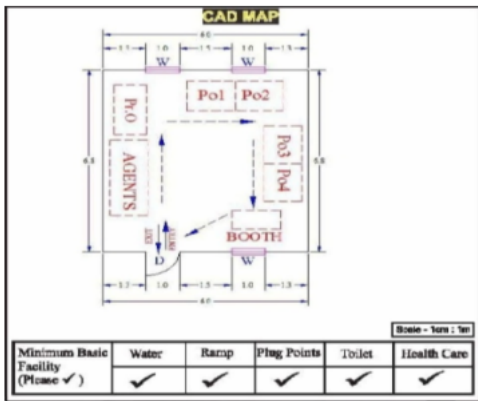

Cad View

Key MAP View