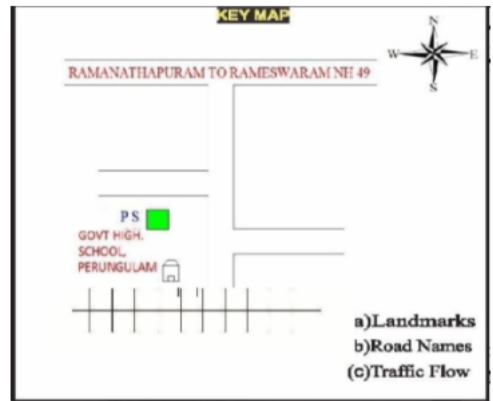

Cad View

Key MAP View