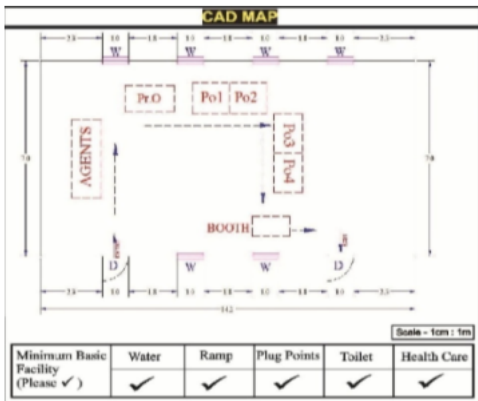

கையொப்பம்

Nazri Naksha

Google Map View

Polling Station Building Front View

Polling Station Front View

Cad View

Key MAP View

சட்டமன்றத் தொகுதியின் எண் மற்றும் பெயர் : 211-இராமநாதபுரம்
பிரிவு எண் மற்றும் பெயர் 1-பெருங்குளம் (வ.கி) செம்படையார்குளம் (ஊ), செம்படையார்குளம்