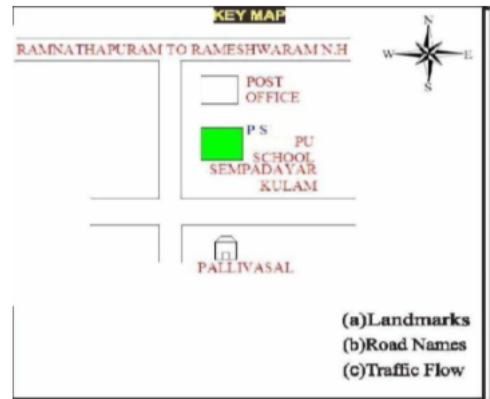

Key MAP View