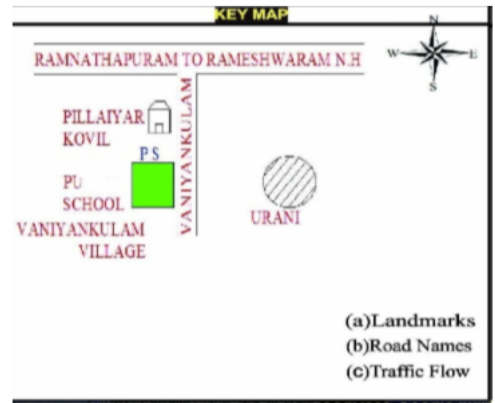

Cad View

Key MAP View