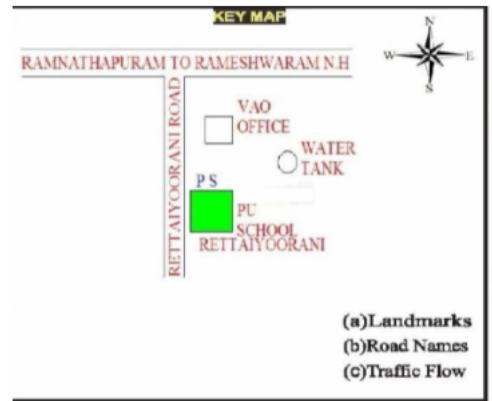

Key MAP View