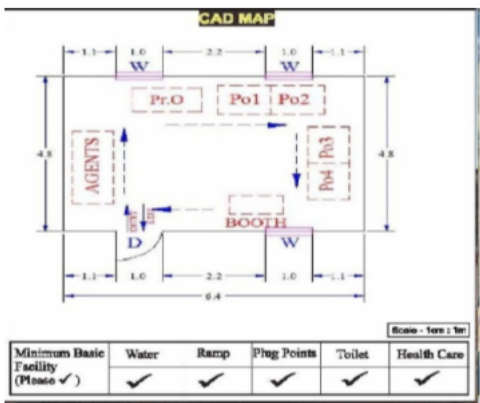

Cad View

Key MAP View