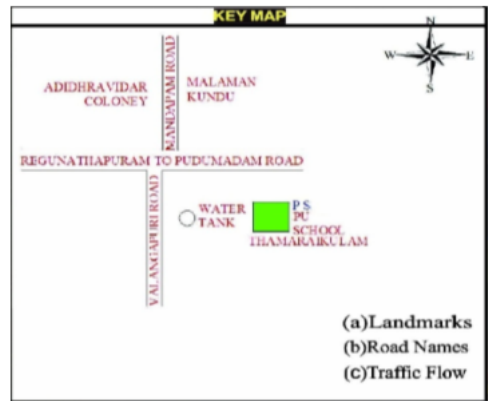

Key MAP View