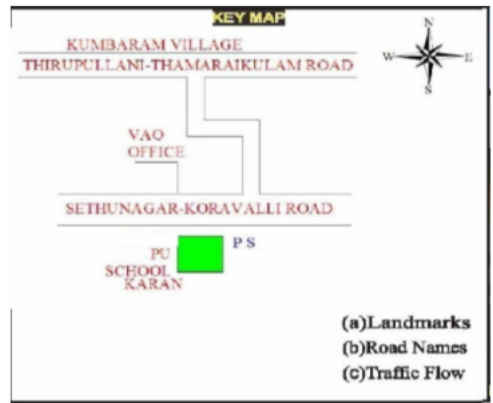

Key MAP View