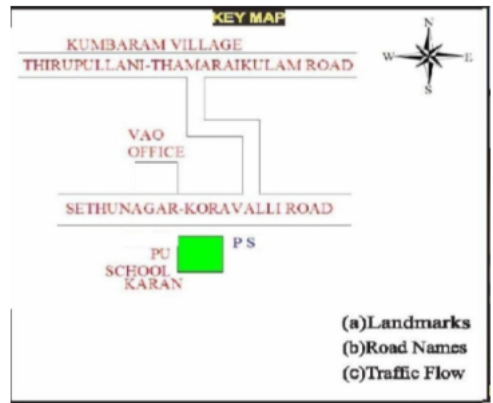

Google Map View

Polling Station Building Front View

Polling Station Front View

Cad View

Key MAP View

1	WRM0687319	பெயர் : சித்ரா - கணவர் பெயர்: அண்ணாதுரை - வீட்டு எண் : 1-2 வயது : 50 பாலினம் : பெண்	Photo is available	2	WRM0687954	பெயர் : கார்மேகம் - தந்தையின் பெயர்: ராமன் - வீட்டு எண் : 1-2 வயது : 39 பாலினம் : ஆண்	Photo is available	3	WRM0959338	பெயர் : விக்கேஷ்வரன் - தந்தையின் பெயர்: விஜயன் - வீட்டு எண் : 1-2 வயது : 30 பாலினம் : ஆண்	Photo is available
4	WRM1284314	பெயர் : பாலகங்காதரன் - தந்தையின் பெயர்: காளிமுத்து - வீட்டு எண் : 1-5-3 வயது : 56 பாலினம் : ஆண்	Photo is available	5	WRM0687376	பெயர் : கமலா - கணவர் பெயர்: தர்மராஜ் - வீட்டு எண் : 1-6 வயது : 61 பாலினம் : பெண்	Photo is available	# 6	WRM0687798	பெயர் : கோபாலகிருஷ்ணன் - தந்தையின் பெயர்: ஆறுமுகம் - வீட்டு எண் : 1-6-6 வயது : 55 பாலினம் : ஆண்	Photo is available
7	WRM0687343	பெயர் : காஞ்சனா தேவி - கணவர் பெயர்: கோபால கிருஷ்ணன் - வீட்டு எண் : 1-6-6 வயது : 38 பாலினம் : பெண்	Photo is available	8	WRM0687848	பெயர் : தெய்வச்சிலை - தந்தையின் பெயர்: செல்லம் - வீட்டு எண் : 1-7-7 வயது : 46 பாலினம் : ஆண்	Photo is available	9	WRM2619997	பெயர் : மணிகண்டன் தந்தையின் பெயர்: பூமிநாதன் வீட்டு எண் : 1/8 வயது : 21 பாலினம் : ஆண்	Photo is available
10	WRM2786135	பெயர் : யுவராஜ் தந்தையின் பெயர்: முருகானந்தம் வீட்டு எண் : 1/12 வயது : 20 பாலினம் : ஆண்	Photo is available	11	WRM0959536	பெயர் : பவ்யா - தந்தையின் பெயர்: மங்களம் - வீட்டு எண் : 1-14 வயது : 32 பாலினம் : பெண்	Photo is available	12	WRM0959346	பெயர் : கார்த்திகா - கணவர் பெயர்: பூபதி - வீட்டு எண் : 1-17 வயது : 34 பாலினம் : பெண்	Photo is available
13	WRM0687491	பெயர் : கார்த்திகா - தந்தையின் பெயர்: கந்தகாமி - வீட்டு எண் : 1-18 வயது : 35 பாலினம் : பெண்	Photo is available	14	WRM0959320	பெயர் : முனிக்குமார் - தந்தையின் பெயர்: குருசாமி - வீட்டு எண் : 1-19 வயது : 30 பாலினம் : ஆண்	Photo is available	15	WRM0687905	பெயர் : சோம சுந்தரம் - தந்தையின் பெயர்: கார்மேகம் - வீட்டு எண் : 1-22 வயது : 41 பாலினம் : ஆண்	Photo is available
16	WRM2604254	பெயர் : திவ்யா தந்தையின் பெயர்: கார்மேகம் வீட்டு எண் : 1/25 வயது : 22 பாலினம் : பெண்	Photo is available	17	WRM0687590	பெயர் : காளிமுத்து - தந்தையின் பெயர்: ஆறுமுகம் - வீட்டு எண் : 1-26 வயது : 74 பாலினம் : ஆண்	Photo is available	18	WRM0687707	பெயர் : கார்த்திகேயன் - தந்தையின் பெயர்: பாஸ்கரன் - வீட்டு எண் : 1-28 வயது : 44 பாலினம் : ஆண்	Photo is available
19	WRM2604213	பெயர் : பிரியதர்ஷினி தந்தையின் பெயர்: நாகராஜன் வீட்டு எண் : 1/32 வயது : 22 பாலினம் : பெண்	Photo is available	20	WRM0687616	பெயர் : ராஜ்மோகன் - தந்தையின் பெயர்: மாசானம் - வீட்டு எண் : 1-33 வயது : 40 பாலினம் : ஆண்	Photo is available	21	WRM0687897	பெயர் : காமேஷ் - தந்தையின் பெயர்: குருசாமி - வீட்டு எண் : 1-42 வயது : 40 பாலினம் : ஆண்	Photo is available
22	WRM0687764	பெயர் : கார்மேகம் - தந்தையின் பெயர்: உடைய நாயகர் - வீட்டு எண் : 1-50 வயது : 49 பாலினம் : ஆண்	Photo is available	23	WRM2721132	பெயர் : ஆர்த்தி தந்தையின் பெயர்: ராஜா வீட்டு எண் : 1/50/1 வயது : 21 பாலினம் : பெண்	Photo is available	24	WRM0687574	பெயர் : யுவனேஸ்வரன் - தந்தையின் பெயர்: இருளாண்டி - வீட்டு எண் : 1-50-8 வயது : 42 பாலினம் : ஆண்	Photo is available
25	WRM2833416	பெயர் : சுதர்சன் மு தந்தையின் பெயர்: முனியசாமி வீட்டு எண் : 1/52 வயது : 19 பாலினம் : ஆண்	Photo is available	26	WRM0687517	பெயர் : முனிஸ்வரி - கணவர் பெயர்: சரவணக் குமார் - வீட்டு எண் : 1-53 வயது : 43 பாலினம் : பெண்	Photo is available	27	WRM0687582	பெயர் : முகேஷ் - தந்தையின் பெயர்: சுப்பிரமணியன் - வீட்டு எண் : 1-55 வயது : 32 பாலினம் : ஆண்	Photo is available
28	WRM0687988	பெயர் : கவாஸ்கரன் - தந்தையின் பெயர்: முனியசாமி - வீட்டு எண் : 1-55-1 வயது : 32 பாலினம் : ஆண்	Photo is available	29	WRM2761286	பெயர் : காவியா தந்தையின் பெயர்: கருத்தபாண்டி வீட்டு எண் : 1/56 வயது : 21 பாலினம் : பெண்	Photo is available	30	WRM0687962	பெயர் : பாலமுருகன் - தந்தையின் பெயர்: லோகநாதன் - வீட்டு எண் : 1-56-1 வயது : 32 பாலினம் : ஆண்	Photo is available