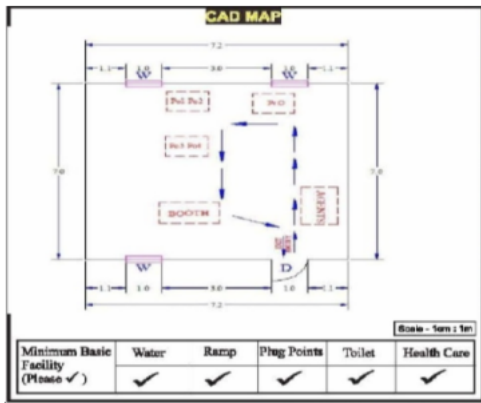

Google Map View

Polling Station Building Front View

Polling Station Front View

Cad View

Key MAP View

1	WRM0687319	பெயர் : சித்ரா - கணவர் பெயர்: அண்ணாதுரை - வீட்டு எண் : 1-2 வயது : 50 பாலினம் : பெண்	Photo is available	2	WRM0687954	பெயர் : கார்மேகம் - தந்தையின் பெயர்: ராமன் - வீட்டு எண் : 1-2 வயது : 39 பாலினம் : ஆண்	Photo is available	3	WRM0959338	பெயர் : விக்கேஷ்வரன் - தந்தையின் பெயர்: விஜயன் - வீட்டு எண் : 1-2 வயது : 30 பாலினம் : ஆண்	Photo is available
4	WRM1284314	பெயர் : பாலகங்காதரன் - தந்தையின் பெயர்: காளிமுத்து - வீட்டு எண் : 1-5-3 வயது : 56 பாலினம் : ஆண்	Photo is available	5	WRM0687376	பெயர் : கமலா - கணவர் பெயர்: தர்மராஜ் - வீட்டு எண் : 1-6 வயது : 61 பாலினம் : பெண்	Photo is available	# 6	WRM0687798	பெயர் : கோபாலகிருஷ்ணன் - தந்தையின் பெயர்: ஆறுமுகம் - வீட்டு எண் : 1-6-6 வயது : 55 பாலினம் : ஆண்	Photo is available
7	WRM0687343	பெயர் : காஞ்சனா தேவி - கணவர் பெயர்: கோபால கிருஷ்ணன் - வீட்டு எண் : 1-6-6 வயது : 38 பாலினம் : பெண்	Photo is available	8	WRM0687848	பெயர் : தெய்வச்சிலை - தந்தையின் பெயர்: செல்லம் - வீட்டு எண் : 1-7-7 வயது : 46 பாலினம் : ஆண்	Photo is available	9	WRM2619997	பெயர் : மணிகண்டன் தந்தையின் பெயர்: பூமிநாதன் வீட்டு எண் : 1/8 வயது : 21 பாலினம் : ஆண்	Photo is available
10	WRM2786135	பெயர் : யுவராஜ் தந்தையின் பெயர்: முருகானந்தம் வீட்டு எண் : 1/12 வயது : 20 பாலினம் : ஆண்	Photo is available	11	WRM0959536	பெயர் : பவ்யா - தந்தையின் பெயர்: மங்களம் - வீட்டு எண் : 1-14 வயது : 32 பாலினம் : பெண்	Photo is available	12	WRM0959346	பெயர் : கார்த்திகா - கணவர் பெயர்: பூபதி - வீட்டு எண் : 1-17 வயது : 34 பாலினம் : பெண்	Photo is available
13	WRM0687491	பெயர் : கார்த்திகா - தந்தையின் பெயர்: கந்தகாமி - வீட்டு எண் : 1-18 வயது : 35 பாலினம் : பெண்	Photo is available	14	WRM0959320	பெயர் : முனிக்குமார் - தந்தையின் பெயர்: குருசாமி - வீட்டு எண் : 1-19 வயது : 30 பாலினம் : ஆண்	Photo is available	15	WRM0687905	பெயர் : சோம சுந்தரம் - தந்தையின் பெயர்: கார்மேகம் - வீட்டு எண் : 1-22 வயது : 41 பாலினம் : ஆண்	Photo is available
16	WRM2604254	பெயர் : திவ்யா தந்தையின் பெயர்: கார்மேகம் வீட்டு எண் : 1/25 வயது : 22 பாலினம் : பெண்	Photo is available	17	WRM0687590	பெயர் : காளிமுத்து - தந்தையின் பெயர்: ஆறுமுகம் - வீட்டு எண் : 1-26 வயது : 74 பாலினம் : ஆண்	Photo is available	18	WRM0687707	பெயர் : கார்த்திகேயன் - தந்தையின் பெயர்: பாஸ்கரன் - வீட்டு எண் : 1-28 வயது : 44 பாலினம் : ஆண்	Photo is available
19	WRM2604213	பெயர் : பிரியதர்ஷினி தந்தையின் பெயர்: நாகராஜன் வீட்டு எண் : 1/32 வயது : 22 பாலினம் : பெண்	Photo is available	20	WRM0687616	பெயர் : ராஜ்மோகன் - தந்தையின் பெயர்: மாசானம் - வீட்டு எண் : 1-33 வயது : 40 பாலினம் : ஆண்	Photo is available	21	WRM0687897	பெயர் : காமேஷ் - தந்தையின் பெயர்: குருசாமி - வீட்டு எண் : 1-42 வயது : 40 பாலினம் : ஆண்	Photo is available
22	WRM0687764	பெயர் : கார்மேகம் - தந்தையின் பெயர்: உடைய நாயகர் - வீட்டு எண் : 1-50 வயது : 49 பாலினம் : ஆண்	Photo is available	23	WRM2721132	பெயர் : ஆர்த்தி தந்தையின் பெயர்: ராஜா வீட்டு எண் : 1/50/1 வயது : 21 பாலினம் : பெண்	Photo is available	24	WRM0687574	பெயர் : யுவனேஸ்வரன் - தந்தையின் பெயர்: இருளாண்டி - வீட்டு எண் : 1-50-8 வயது : 42 பாலினம் : ஆண்	Photo is available
25	WRM2833416	பெயர் : சுதர்சன் மு தந்தையின் பெயர்: முனியசாமி வீட்டு எண் : 1/52 வயது : 19 பாலினம் : ஆண்	Photo is available	26	WRM0687517	பெயர் : முனிஸ்வரி - கணவர் பெயர்: சரவணக் குமார் - வீட்டு எண் : 1-53 வயது : 43 பாலினம் : பெண்	Photo is available	27	WRM0687582	பெயர் : முகேஷ் - தந்தையின் பெயர்: சுப்பிரமணியன் - வீட்டு எண் : 1-55 வயது : 32 பாலினம் : ஆண்	Photo is available
28	WRM0687988	பெயர் : கவாஸ்கரன் - தந்தையின் பெயர்: முனியசாமி - வீட்டு எண் : 1-55-1 வயது : 32 பாலினம் : ஆண்	Photo is available	29	WRM2761286	பெயர் : காவியா தந்தையின் பெயர்: கருத்தபாண்டி வீட்டு எண் : 1/56 வயது : 21 பாலினம் : பெண்	Photo is available	30	WRM0687962	பெயர் : பாலமுருகன் - தந்தையின் பெயர்: லோகநாதன் - வீட்டு எண் : 1-56-1 வயது : 32 பாலினம் : ஆண்	Photo is available