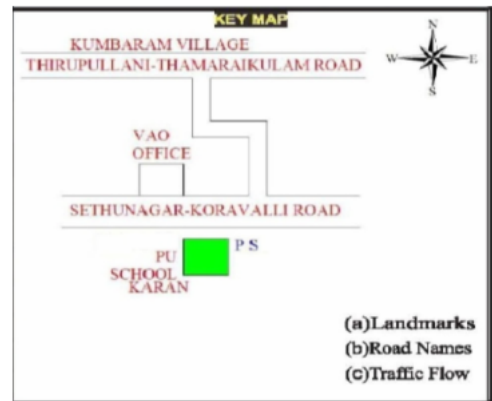

4. வாக்காளர்களின் எண்ணிக்கை

தொடங்கும் வரிசை எண்	முடியும் வரிசை எண்.	நிகர வாக்காளர்களின் எண்ணிக்கை			
		ஆண்	பெண்	மூன்றாம் பாலினம்	மொத்தம்
1	420	202	215	0	417

கையொப்பம்

Nazri Naksha

Google Map View

Polling Station Building Front View

Polling Station Front View

Cad View

Key MAP View