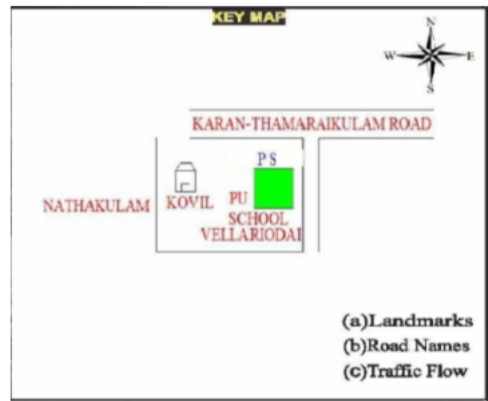

Key MAP View