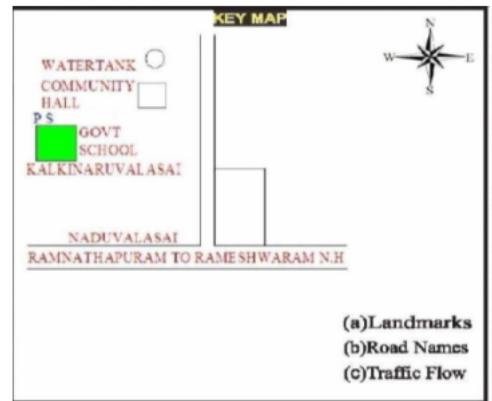

Cad View

Key MAP View