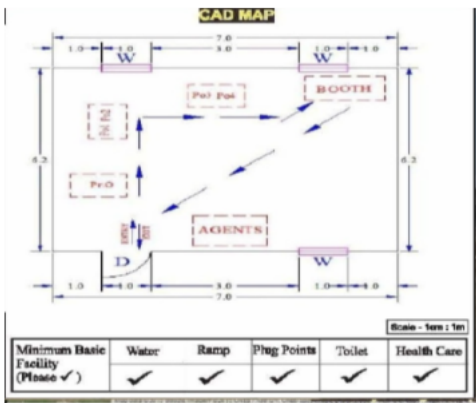

Cad View

Key MAP View