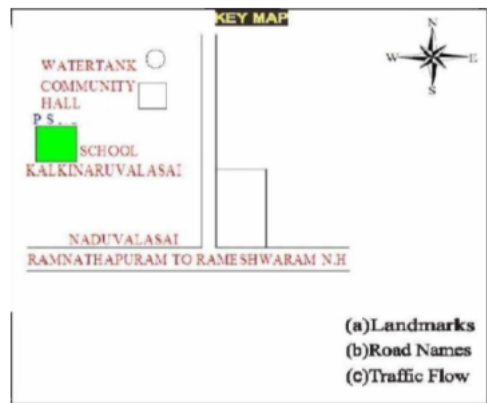

Cad View

Key MAP View