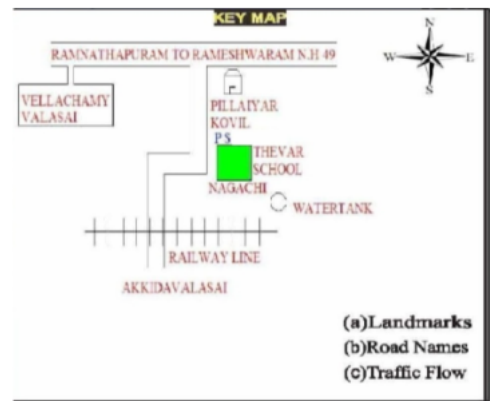

கையொப்பம்

Nazri Naksha

Google Map View

Polling Station Building Front View

Polling Station Front View

Cad View

Key MAP View

| | | | | | |
|--------------------------------------------------------------------------------------------------------------------------------------|------------|-----------------------------------------------------------------------------------------------------------------------------------|------------|----------------------------------------------------------------------------------------------------------------------------------|------------|
| 1 பெயர் : தேவி கணவர் பெயர்: ரொசாந்தன் வீட்டு எண் : 0 வயது : 39 பாலினம் : பெண் Photo is available | WRM2568467 | 2 பெயர் : பாலக்கிருஷ்ணன் - தந்தையின் பெயர்: சண்முகவேல் - வீட்டு எண் : 1 வயது : 52 பாலினம் : ஆண் Photo is available | WRM2152312 | 3 பெயர் : மாரிமுத்து - தந்தையின் பெயர்: சுந்தராசு - வீட்டு எண் : 1 வயது : 49 பாலினம் : ஆண் Photo is available | WRM0692418 |
| 4 பெயர் : சாந்தி - கணவர் பெயர்: செல்வம் - வீட்டு எண் : 1 வயது : 48 பாலினம் : பெண் Photo is available | WRM0692376 | 5 பெயர் : அமுதா - கணவர் பெயர்: பாலக்கிருஷ்ணன் - வீட்டு எண் : 1 வயது : 46 பாலினம் : பெண் Photo is available | FXJ1234301 | 6 பெயர் : மாரியம்மாள் - தந்தையின் பெயர்: ஆறுமுகம் - வீட்டு எண் : 1 வயது : 43 பாலினம் : பெண் Photo is available | FXJ1550193 |
| 7 பெயர் : விக்னேஷ் - தந்தையின் பெயர்: கார்மேகம் - வீட்டு எண் : 1 வயது : 32 பாலினம் : ஆண் Photo is available | WRM0691493 | 8 பெயர் : அபிராமி கணவர் பெயர்: ஆறுமுகம் வீட்டு எண் : 1/1 வயது : 29 பாலினம் : பெண் Photo is available | WRM2647543 | 9 பெயர் : யோகேஸ்வரி பு தந்தையின் பெயர்: புயல்பாண்டி வீட்டு எண் : 1/1ஏ வயது : 23 பாலினம் : பெண் Photo is available | WRM2611804 |
| 10 பெயர் : திவாகர் தந்தையின் பெயர்: தினகரன் வீட்டு எண் : 1/3 வயது : 23 பாலினம் : ஆண் Photo is available | WRM2556280 | 11 பெயர் : தீபிகா தந்தையின் பெயர்: தினகரன் வீட்டு எண் : 1/3 வயது : 20 பாலினம் : பெண் Photo is available | WRM2785582 | 12 பெயர் : ரமேஷ் - தந்தையின் பெயர்: களஞ்சியம் - வீட்டு எண் : 1-4 வயது : 33 பாலினம் : ஆண் Photo is available | WRM1163518 |
| 13 பெயர் : மிருண்யா தந்தையின் பெயர்: பாலகிருஷ்ணன் வீட்டு எண் : 1-6-8 வயது : 26 பாலினம் : பெண் Photo is available | WRM1460286 | 14 பெயர் : தாமேஷ்வரன் தந்தையின் பெயர்: சுந்தர் வீட்டு எண் : 1/8, வயது : 35 பாலினம் : ஆண் Photo is available | WRM2515450 | 15 பெயர் : கௌசல்யா கணவர் பெயர்: தாமேஷ்வரன் வீட்டு எண் : 1/8, வயது : 28 பாலினம் : பெண் Photo is available | WRM2617389 |
| 16 பெயர் : காளீஸ்வரி - கணவர் பெயர்: ராமர் - வீட்டு எண் : 1-9 வயது : 33 பாலினம் : பெண் Photo is available | WRM0962621 | 17 பெயர் : கதீஷ் கண்ணன் தந்தையின் பெயர்: களஞ்சியம் வீட்டு எண் : 1/9 வயது : 30 பாலினம் : ஆண் Photo is available | WRM2505162 | 18 பெயர் : மு உச்சுனாமாதேவி கணவர் பெயர்: முனீஸ்வரன் வீட்டு எண் : 1/11 வயது : 32 பாலினம் : பெண் Photo is available | WRM2716124 |
| 19 பெயர் : கார்த்தி ராஜன் - தந்தையின் பெயர்: களஞ்சியம் - வீட்டு எண் : 1-13 வயது : 31 பாலினம் : ஆண் Photo is available | WRM1163500 | 20 பெயர் : ஆர்த்தி தந்தையின் பெயர்: களஞ்சியம் வீட்டு எண் : 1/13 வயது : 26 பாலினம் : பெண் Photo is available | WRM2659779 | 21 பெயர் : சுகன்யா தந்தையின் பெயர்: களஞ்சியம் வீட்டு எண் : 1-13 வயது : 21 பாலினம் : பெண் Photo is available | WRM2861755 |
| 22 பெயர் : வசந்த் தந்தையின் பெயர்: வைரவமூர்த்தி வீட்டு எண் : 1/14 வயது : 25 பாலினம் : ஆண் Photo is available | WRM2515856 | 23 பெயர் : சுகா கணவர் பெயர்: பெரியசாமி வீட்டு எண் : 1/17 வயது : 43 பாலினம் : பெண் Photo is available | WRM2795243 | 24 பெயர் : ஹரிஹரன் தந்தையின் பெயர்: பெரியசாமி வீட்டு எண் : 1/17 வயது : 23 பாலினம் : ஆண் Photo is available | WRM2565885 |
| 25 பெயர் : கார்த்தீஸ்வரி கணவர் பெயர்: கண்ணன் வீட்டு எண் : 1/18 வயது : 27 பாலினம் : பெண் Photo is available | WRM2576544 | 26 பெயர் : காவியா கணவர் பெயர்: கார்த்திக்ராஜ் வீட்டு எண் : 1/18 வயது : 24 பாலினம் : பெண் Photo is available | WRM2662864 | 27 பெயர் : விஜய் தந்தையின் பெயர்: சந்திரகுமார் வீட்டு எண் : 1/23 வயது : 27 பாலினம் : ஆண் Photo is available | WRM2585156 |
| 28 பெயர் : கமலேஸ்வரி முருகவேல் கணவர் பெயர்: முருகவேல் வீட்டு எண் : 1/24 வயது : 25 பாலினம் : பெண் Photo is available | WRM2505196 | 29 பெயர் : ஜீவிதா விமலன் கணவர் பெயர்: விமலன் வீட்டு எண் : 1/24 வயது : 24 பாலினம் : பெண் Photo is available | WRM2505188 | 30 பெயர் : நம்தா பி கணவர் பெயர்: பிரதீபன் வீட்டு எண் : 1/27 வயது : 22 பாலினம் : பெண் Photo is available | WRM2792372 |