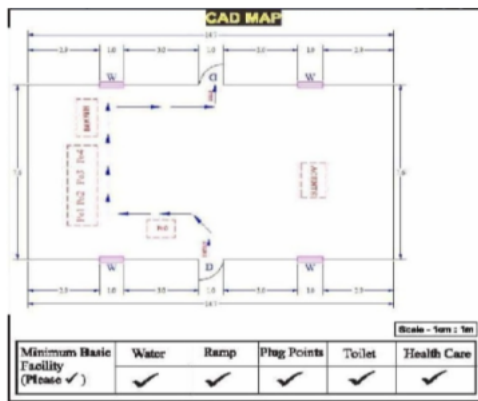

கையொப்பம்

Nazri Naksha

Google Map View

Polling Station Building Front View

Polling Station Front View

Cad View

Key MAP View

| | | | | | |
|--------------------------------------------------------------------------------------------------------------------------------------|------------|-----------------------------------------------------------------------------------------------------------------------------------|------------|----------------------------------------------------------------------------------------------------------------------------------|------------|
| 1 பெயர் : தேவி கணவர் பெயர்: ரொசாந்தன் வீட்டு எண் : 0 வயது : 39 பாலினம் : பெண் Photo is available | WRM2568467 | 2 பெயர் : பாலக்கிருஷ்ணன் - தந்தையின் பெயர்: சண்முகவேல் - வீட்டு எண் : 1 வயது : 52 பாலினம் : ஆண் Photo is available | WRM2152312 | 3 பெயர் : மாரிமுத்து - தந்தையின் பெயர்: சுந்தராசு - வீட்டு எண் : 1 வயது : 49 பாலினம் : ஆண் Photo is available | WRM0692418 |
| 4 பெயர் : சாந்தி - கணவர் பெயர்: செல்வம் - வீட்டு எண் : 1 வயது : 48 பாலினம் : பெண் Photo is available | WRM0692376 | 5 பெயர் : அமுதா - கணவர் பெயர்: பாலக்கிருஷ்ணன் - வீட்டு எண் : 1 வயது : 46 பாலினம் : பெண் Photo is available | FXJ1234301 | 6 பெயர் : மாரியம்மாள் - தந்தையின் பெயர்: ஆறுமுகம் - வீட்டு எண் : 1 வயது : 43 பாலினம் : பெண் Photo is available | FXJ1550193 |
| 7 பெயர் : விக்னேஷ் - தந்தையின் பெயர்: கார்மேகம் - வீட்டு எண் : 1 வயது : 32 பாலினம் : ஆண் Photo is available | WRM0691493 | 8 பெயர் : அபிராமி கணவர் பெயர்: ஆறுமுகம் வீட்டு எண் : 1/1 வயது : 29 பாலினம் : பெண் Photo is available | WRM2647543 | 9 பெயர் : யோகேஸ்வரி பு தந்தையின் பெயர்: புயல்பாண்டி வீட்டு எண் : 1/1ஏ வயது : 23 பாலினம் : பெண் Photo is available | WRM2611804 |
| 10 பெயர் : திவாகர் தந்தையின் பெயர்: தினகரன் வீட்டு எண் : 1/3 வயது : 23 பாலினம் : ஆண் Photo is available | WRM2556280 | 11 பெயர் : தீபிகா தந்தையின் பெயர்: தினகரன் வீட்டு எண் : 1/3 வயது : 20 பாலினம் : பெண் Photo is available | WRM2785582 | 12 பெயர் : ரமேஷ் - தந்தையின் பெயர்: களஞ்சியம் - வீட்டு எண் : 1-4 வயது : 33 பாலினம் : ஆண் Photo is available | WRM1163518 |
| 13 பெயர் : மிருண்யா தந்தையின் பெயர்: பாலகிருஷ்ணன் வீட்டு எண் : 1-6-8 வயது : 26 பாலினம் : பெண் Photo is available | WRM1460286 | 14 பெயர் : தாமேஷ்வரன் தந்தையின் பெயர்: சுந்தர் வீட்டு எண் : 1/8, வயது : 35 பாலினம் : ஆண் Photo is available | WRM2515450 | 15 பெயர் : கௌசல்யா கணவர் பெயர்: தாமேஷ்வரன் வீட்டு எண் : 1/8, வயது : 28 பாலினம் : பெண் Photo is available | WRM2617389 |
| 16 பெயர் : காளீஸ்வரி - கணவர் பெயர்: ராமர் - வீட்டு எண் : 1-9 வயது : 33 பாலினம் : பெண் Photo is available | WRM0962621 | 17 பெயர் : கதீஷ் கண்ணன் தந்தையின் பெயர்: களஞ்சியம் வீட்டு எண் : 1/9 வயது : 30 பாலினம் : ஆண் Photo is available | WRM2505162 | 18 பெயர் : மு உச்சுனாமாதேவி கணவர் பெயர்: முனீஸ்வரன் வீட்டு எண் : 1/11 வயது : 32 பாலினம் : பெண் Photo is available | WRM2716124 |
| 19 பெயர் : கார்த்தி ராஜன் - தந்தையின் பெயர்: களஞ்சியம் - வீட்டு எண் : 1-13 வயது : 31 பாலினம் : ஆண் Photo is available | WRM1163500 | 20 பெயர் : ஆர்த்தி தந்தையின் பெயர்: களஞ்சியம் வீட்டு எண் : 1/13 வயது : 26 பாலினம் : பெண் Photo is available | WRM2659779 | 21 பெயர் : சுகன்யா தந்தையின் பெயர்: களஞ்சியம் வீட்டு எண் : 1-13 வயது : 21 பாலினம் : பெண் Photo is available | WRM2861755 |
| 22 பெயர் : வசந்த் தந்தையின் பெயர்: வைரவமூர்த்தி வீட்டு எண் : 1/14 வயது : 25 பாலினம் : ஆண் Photo is available | WRM2515856 | 23 பெயர் : சுகா கணவர் பெயர்: பெரியசாமி வீட்டு எண் : 1/17 வயது : 43 பாலினம் : பெண் Photo is available | WRM2795243 | 24 பெயர் : ஹரிஹரன் தந்தையின் பெயர்: பெரியசாமி வீட்டு எண் : 1/17 வயது : 23 பாலினம் : ஆண் Photo is available | WRM2565885 |
| 25 பெயர் : கார்த்தீஸ்வரி கணவர் பெயர்: கண்ணன் வீட்டு எண் : 1/18 வயது : 27 பாலினம் : பெண் Photo is available | WRM2576544 | 26 பெயர் : காவியா கணவர் பெயர்: கார்த்திக்ராஜ் வீட்டு எண் : 1/18 வயது : 24 பாலினம் : பெண் Photo is available | WRM2662864 | 27 பெயர் : விஜய் தந்தையின் பெயர்: சந்திரகுமார் வீட்டு எண் : 1/23 வயது : 27 பாலினம் : ஆண் Photo is available | WRM2585156 |
| 28 பெயர் : கமலேஸ்வரி முருகவேல் கணவர் பெயர்: முருகவேல் வீட்டு எண் : 1/24 வயது : 25 பாலினம் : பெண் Photo is available | WRM2505196 | 29 பெயர் : ஜீவிதா விமலன் கணவர் பெயர்: விமலன் வீட்டு எண் : 1/24 வயது : 24 பாலினம் : பெண் Photo is available | WRM2505188 | 30 பெயர் : நம்தா பி கணவர் பெயர்: பிரதீபன் வீட்டு எண் : 1/27 வயது : 22 பாலினம் : பெண் Photo is available | WRM2792372 |