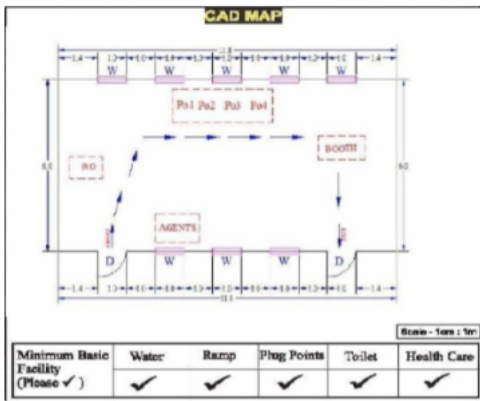

Cad View

Key MAP View