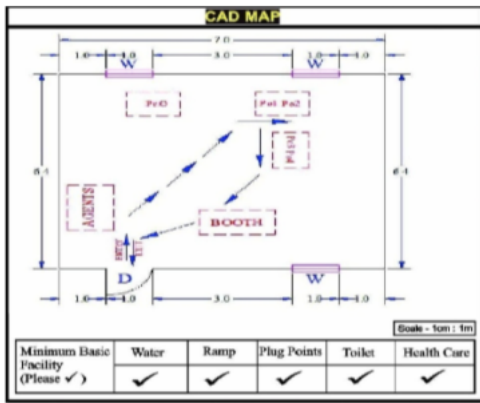

Nazri Naksha

Google Map View

Polling Station Building Front View

Polling Station Front View

Cad View

Key MAP View

1	WRM0300244	பெயர் : செந்தில்குமார் - தந்தையின் பெயர்: அழகன் - வீட்டு எண் : 1 வயது : 38 பாலினம் : ஆண்	Photo is available	2	FXJ1558394	பெயர் : அழகர் - தந்தையின் பெயர்: முத்துசுருப்பன் - வீட்டு எண் : 1-1 வயது : 69 பாலினம் : ஆண்	Photo is available	3	WRM1884352	பெயர் : லெட்சுமி - கணவர் பெயர்: அழகர் - வீட்டு எண் : 1-1 வயது : 67 பாலினம் : பெண்	Photo is available
4	WRM1494517	பெயர் : மைக்கேல் தந்தையின் பெயர்: சவேரியார் வீட்டு எண் : 1-1 வயது : 50 பாலினம் : ஆண்	Photo is available	5	WRM0561621	பெயர் : எழுவக்காள் - கணவர் பெயர்: மைக்கேல் - வீட்டு எண் : 1-1 வயது : 44 பாலினம் : பெண்	Photo is available	6	WRM0964031	பெயர் : பால்ச்சாமி - தந்தையின் பெயர்: சின்னதம்பி - வீட்டு எண் : 1-1 வயது : 37 பாலினம் : ஆண்	Photo is available
7	WRM1570696	பெயர் : பூமி தந்தையின் பெயர்: அழகர் வீட்டு எண் : 1-1 வயது : 36 பாலினம் : ஆண்	Photo is available	8	WRM2617165	பெயர் : பாதம்பிரியாள் கணவர் பெயர்: செந்தில்குமார் வீட்டு எண் : 1/1 வயது : 35 பாலினம் : பெண்	Photo is available	9	WRM0692483	பெயர் : பிரியதர்சிகா - தந்தையின் பெயர்: அழகர் - வீட்டு எண் : 1-1 வயது : 33 பாலினம் : பெண்	Photo is available
10	WRM1570720	பெயர் : முருக தேவி கணவர் பெயர்: பூமி வீட்டு எண் : 1-1 வயது : 31 பாலினம் : பெண்	Photo is available	11	WRM2818565	பெயர் : தினேஷ் தந்தையின் பெயர்: மைக்கேல் வீட்டு எண் : 1/1 வயது : 20 பாலினம் : ஆண்	Photo is available	12	FXJ3101060	பெயர் : முனிஸ்வரி - கணவர் பெயர்: குப்புச்சாமி வீட்டு எண் : 1-3 வயது : 51 பாலினம் : பெண்	Photo is available
13	WRM1407261	பெயர் : நாகராஜ் - தந்தையின் பெயர்: குப்புச்சாமி - வீட்டு எண் : 1-3 வயது : 27 பாலினம் : ஆண்	Photo is available	14	WRM2362499	பெயர் : தேவயானி தந்தையின் பெயர்: குப்புச்சாமி வீட்டு எண் : 1-3 வயது : 25 பாலினம் : பெண்	Photo is available	15	WRM2489318	பெயர் : தர்ஷிகா தந்தையின் பெயர்: ராஜு வீட்டு எண் : 1-3 வயது : 23 பாலினம் : பெண்	Photo is available
16	WRM2695849	பெயர் : ராஜேஷ் தந்தையின் பெயர்: குப்புச்சாமி வீட்டு எண் : 1/3 வயது : 23 பாலினம் : ஆண்	Photo is available	17	WRM2584829	பெயர் : முனியம்மாள் கணவர் பெயர்: முனிஸ்வரன் வீட்டு எண் : 1/7 வயது : 37 பாலினம் : பெண்	Photo is available	18	WRM2860161	பெயர் : முகேஷ் தந்தையின் பெயர்: முனிஸ்வரன் வீட்டு எண் : 1/7 வயது : 19 பாலினம் : ஆண்	Photo is available
19	WRM1077528	பெயர் : இந்திரக்குமார் - தந்தையின் பெயர்: இருளாண்டி - வீட்டு எண் : 1-8 வயது : 30 பாலினம் : ஆண்	Photo is available	20	WRM1560895	பெயர் : தனசக்தி தந்தையின் பெயர்: பாலு வீட்டு எண் : 1-10 வயது : 26 பாலினம் : ஆண்	Photo is available	21	WRM2316768	பெயர் : நிவேன்குமார் தந்தையின் பெயர்: பாலு வீட்டு எண் : 1-10 வயது : 24 பாலினம் : ஆண்	Photo is available
22	FXJ1559657	பெயர் : ரீகா - கணவர் பெயர்: விஸ்வநாதன் - வீட்டு எண் : 1-12 வயது : 43 பாலினம் : பெண்	Photo is available	23	WRM2880284	பெயர் : கீர்த்திகாயினி வி தந்தையின் பெயர்: விஸ்வநாதன் வீட்டு எண் : 1-12, தர்ஹாவலசை வயது : 19 பாலினம் : பெண்	Photo is available	24	WRM1499383	பெயர் : குமார் தந்தையின் பெயர்: முனியாண்டி வீட்டு எண் : 1/13 வயது : 39 பாலினம் : ஆண்	Photo is available
25	WRM0963959	பெயர் : அஸ்வினி - தந்தையின் பெயர்: தினேஷ் - வீட்டு எண் : 1-13-1 வயது : 32 பாலினம் : பெண்	Photo is available	26	WRM2362515	பெயர் : சதீஷ்குமார் தந்தையின் பெயர்: மங்களநாதன் வீட்டு எண் : 1/13-1 வயது : 24 பாலினம் : ஆண்	Photo is available	27	WRM2495851	பெயர் : கிருசா தேவி தந்தையின் பெயர்: கருப்பையா வீட்டு எண் : 1/14 வயது : 25 பாலினம் : பெண்	Photo is available
28	WRM1163641	பெயர் : பிரவின்குமார் - தந்தையின் பெயர்: கேசவன் - வீட்டு எண் : 1-16 வயது : 29 பாலினம் : ஆண்	Photo is available	29	WRM2401586	பெயர் : பிரகாஷ் தந்தையின் பெயர்: கேசவன் வீட்டு எண் : 1/16 வயது : 27 பாலினம் : ஆண்	Photo is available	30	WRM0561415	பெயர் : குமரவேல் - தந்தையின் பெயர்: தங்கமணி - வீட்டு எண் : 1-18 வயது : 43 பாலினம் : ஆண்	Photo is available