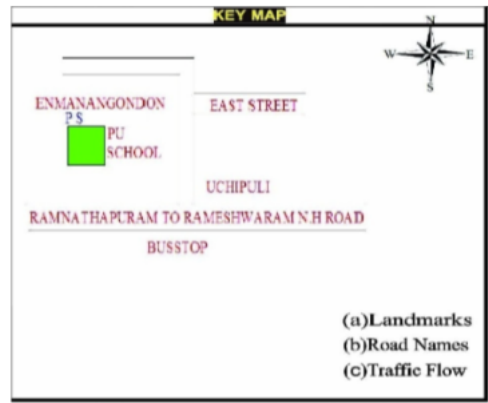

Nazri Naksha

Google Map View

Polling Station Building Front View

Polling Station Front View

Cad View

Key MAP View

1	WRM0300244	பெயர் : செந்தில்குமார் - தந்தையின் பெயர்: அழகன் - வீட்டு எண் : 1 வயது : 38 பாலினம் : ஆண்	Photo is available	2	FXJ1558394	பெயர் : அழகர் - தந்தையின் பெயர்: முத்துசுருப்பன் - வீட்டு எண் : 1-1 வயது : 69 பாலினம் : ஆண்	Photo is available	3	WRM1884352	பெயர் : லெட்சுமி - கணவர் பெயர்: அழகர் - வீட்டு எண் : 1-1 வயது : 67 பாலினம் : பெண்	Photo is available
4	WRM1494517	பெயர் : மைக்கேல் தந்தையின் பெயர்: சவேரியார் வீட்டு எண் : 1-1 வயது : 50 பாலினம் : ஆண்	Photo is available	5	WRM0561621	பெயர் : எழுவக்காள் - கணவர் பெயர்: மைக்கேல் - வீட்டு எண் : 1-1 வயது : 44 பாலினம் : பெண்	Photo is available	6	WRM0964031	பெயர் : பால்ச்சாமி - தந்தையின் பெயர்: சின்னதம்பி - வீட்டு எண் : 1-1 வயது : 37 பாலினம் : ஆண்	Photo is available
7	WRM1570696	பெயர் : பூமி தந்தையின் பெயர்: அழகர் வீட்டு எண் : 1-1 வயது : 36 பாலினம் : ஆண்	Photo is available	8	WRM2617165	பெயர் : பாதம்பிரியாள் கணவர் பெயர்: செந்தில்குமார் வீட்டு எண் : 1/1 வயது : 35 பாலினம் : பெண்	Photo is available	9	WRM0692483	பெயர் : பிரியதர்சிகா - தந்தையின் பெயர்: அழகர் - வீட்டு எண் : 1-1 வயது : 33 பாலினம் : பெண்	Photo is available
10	WRM1570720	பெயர் : முருக தேவி கணவர் பெயர்: பூமி வீட்டு எண் : 1-1 வயது : 31 பாலினம் : பெண்	Photo is available	11	WRM2818565	பெயர் : தினேஷ் தந்தையின் பெயர்: மைக்கேல் வீட்டு எண் : 1/1 வயது : 20 பாலினம் : ஆண்	Photo is available	12	FXJ3101060	பெயர் : முனிஸ்வரி - கணவர் பெயர்: குப்புச்சாமி வீட்டு எண் : 1-3 வயது : 51 பாலினம் : பெண்	Photo is available
13	WRM1407261	பெயர் : நாகராஜ் - தந்தையின் பெயர்: குப்புச்சாமி - வீட்டு எண் : 1-3 வயது : 27 பாலினம் : ஆண்	Photo is available	14	WRM2362499	பெயர் : தேவயானி தந்தையின் பெயர்: குப்புச்சாமி வீட்டு எண் : 1-3 வயது : 25 பாலினம் : பெண்	Photo is available	15	WRM2489318	பெயர் : தர்ஷிகா தந்தையின் பெயர்: ராஜு வீட்டு எண் : 1-3 வயது : 23 பாலினம் : பெண்	Photo is available
16	WRM2695849	பெயர் : ராஜேஷ் தந்தையின் பெயர்: குப்புச்சாமி வீட்டு எண் : 1/3 வயது : 23 பாலினம் : ஆண்	Photo is available	17	WRM2584829	பெயர் : முனியம்மாள் கணவர் பெயர்: முனிஸ்வரன் வீட்டு எண் : 1/7 வயது : 37 பாலினம் : பெண்	Photo is available	18	WRM2860161	பெயர் : முகேஷ் தந்தையின் பெயர்: முனிஸ்வரன் வீட்டு எண் : 1/7 வயது : 19 பாலினம் : ஆண்	Photo is available
19	WRM1077528	பெயர் : இந்திரக்குமார் - தந்தையின் பெயர்: இருளாண்டி - வீட்டு எண் : 1-8 வயது : 30 பாலினம் : ஆண்	Photo is available	20	WRM1560895	பெயர் : தனசக்தி தந்தையின் பெயர்: பாலு வீட்டு எண் : 1-10 வயது : 26 பாலினம் : ஆண்	Photo is available	21	WRM2316768	பெயர் : நிவேன்குமார் தந்தையின் பெயர்: பாலு வீட்டு எண் : 1-10 வயது : 24 பாலினம் : ஆண்	Photo is available
22	FXJ1559657	பெயர் : ரீகா - கணவர் பெயர்: விஸ்வநாதன் - வீட்டு எண் : 1-12 வயது : 43 பாலினம் : பெண்	Photo is available	23	WRM2880284	பெயர் : கீர்த்திகாயினி வி தந்தையின் பெயர்: விஸ்வநாதன் வீட்டு எண் : 1-12, தர்ஹாவலசை வயது : 19 பாலினம் : பெண்	Photo is available	24	WRM1499383	பெயர் : குமார் தந்தையின் பெயர்: முனியாண்டி வீட்டு எண் : 1/13 வயது : 39 பாலினம் : ஆண்	Photo is available
25	WRM0963959	பெயர் : அஸ்வினி - தந்தையின் பெயர்: தினேஷ் - வீட்டு எண் : 1-13-1 வயது : 32 பாலினம் : பெண்	Photo is available	26	WRM2362515	பெயர் : சதீஷ்குமார் தந்தையின் பெயர்: மங்களநாதன் வீட்டு எண் : 1/13-1 வயது : 24 பாலினம் : ஆண்	Photo is available	27	WRM2495851	பெயர் : கிருசா தேவி தந்தையின் பெயர்: கருப்பையா வீட்டு எண் : 1/14 வயது : 25 பாலினம் : பெண்	Photo is available
28	WRM1163641	பெயர் : பிரவின்குமார் - தந்தையின் பெயர்: கேசவன் - வீட்டு எண் : 1-16 வயது : 29 பாலினம் : ஆண்	Photo is available	29	WRM2401586	பெயர் : பிரகாஷ் தந்தையின் பெயர்: கேசவன் வீட்டு எண் : 1/16 வயது : 27 பாலினம் : ஆண்	Photo is available	30	WRM0561415	பெயர் : குமரவேல் - தந்தையின் பெயர்: தங்கமணி - வீட்டு எண் : 1-18 வயது : 43 பாலினம் : ஆண்	Photo is available