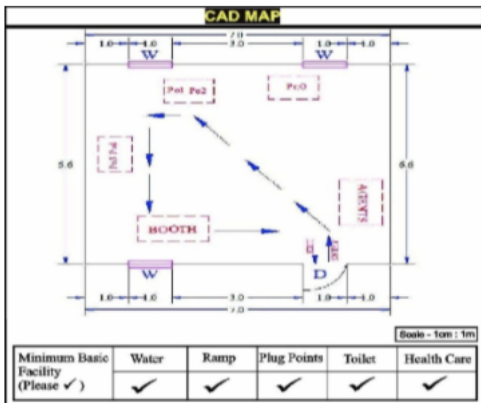

Google Map View

Polling Station Building Front View

Polling Station Front View

Cad View

Key MAP View

சட்டமன்றத் தொகுதியின் எண் மற்றும் பெயர் : 211-இராமநாதபுரம்  
பிரிவு எண் மற்றும் பெயர் 1-என்மனங்கொண்டான் (வ.கி) மற்றும் (ஊ), என்மனங்கொண்டான்