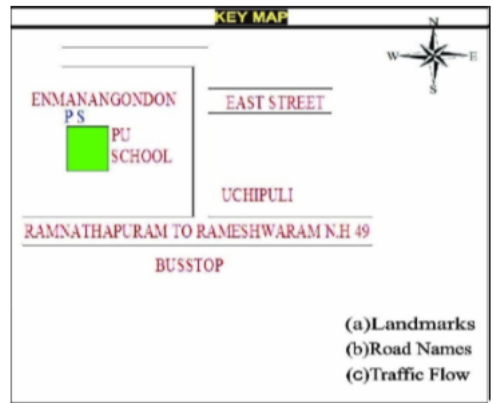

Google Map View

Polling Station Building Front View

Polling Station Front View

Cad View

Key MAP View

சட்டமன்றத் தொகுதியின் எண் மற்றும் பெயர் : 211-இராமநாதபுரம்  
பிரிவு எண் மற்றும் பெயர் 1-என்மனங்கொண்டான் (வ.கி) மற்றும் (ஊ), என்மனங்கொண்டான்