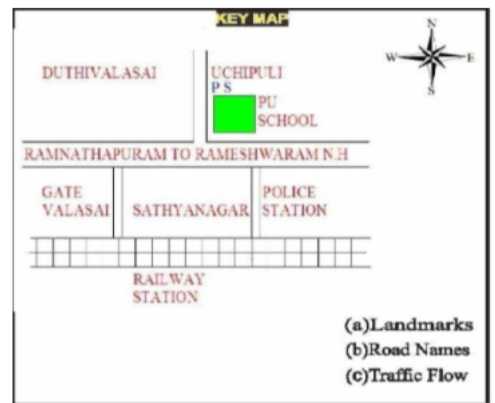

Key MAP View