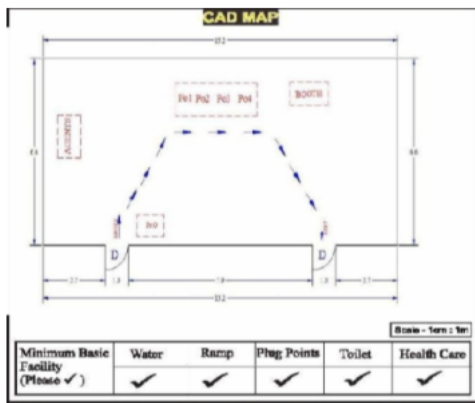

Google Map View

Polling Station Building Front View

Polling Station Front View

Cad View

Key MAP View

1	WRM1164805	பெயர் : ரம்பா - தந்தையின் பெயர்: முனீஸ்வரன் - வீட்டு எண் : 8-1451 வயது : 29 பாலினம் : பெண்	Photo is available	2	WRM1460682	பெயர் : இராஜேஸ் தந்தையின் பெயர்: முனீஸ்வரன் வீட்டு எண் : 8-1451 வயது : 27 பாலினம் : ஆண்	Photo is available	3	WRM1287317	பெயர் : சந்திரன் - தந்தையின் பெயர்: பொன்னையா - வீட்டு எண் : 8-1452 வயது : 50 பாலினம் : ஆண்	Photo is available
4	FXJ1236736	பெயர் : மாரியம்மாள் - கணவர் பெயர்: சந்திரன் - வீட்டு எண் : 8-1452 வயது : 50 பாலினம் : பெண்	Photo is available	5	WRM2605673	பெயர் : செளமியா தந்தையின் பெயர்: சந்திரன் வீட்டு எண் : 8-1452 வயது : 22 பாலினம் : பெண்	Photo is available	6	WRM2844652	பெயர் : முகேஷ் ரா தந்தையின் பெயர்: ராஜ்குமார் வீட்டு எண் : 8/1452 வயது : 22 பாலினம் : ஆண்	Photo is available
7	WRM2818482	பெயர் : கோபிகா தந்தையின் பெயர்: சித்ர வேலு வீட்டு எண் : 8/1452 வயது : 19 பாலினம் : பெண்	Photo is available	8	WRM2848455	பெயர் : ரஞ்சித் தந்தையின் பெயர்: ராஜ்குமார் வீட்டு எண் : 8/1452 வயது : 19 பாலினம் : ஆண்	Photo is available	9	WRM1287325	பெயர் : வினோத்குமார் - தந்தையின் பெயர்: சந்திரன் - வீட்டு எண் : 8-1452-6 வயது : 29 பாலினம் : ஆண்	Photo is available
10	WRM2402519	பெயர் : கரண்யா கணவர் பெயர்: விஜய பாபு வீட்டு எண் : 8/1452-6 வயது : 24 பாலினம் : பெண்	Photo is available	11	WRM1956804	பெயர் : பாண்டி - தந்தையின் பெயர்: பூமிநாதன் - வீட்டு எண் : 8-1452-7 வயது : 54 பாலினம் : ஆண்	Photo is available	12	FXJ1559483	பெயர் : கலைச்செல்வி - கணவர் பெயர்: பாண்டி - வீட்டு எண் : 8-1452-7 வயது : 45 பாலினம் : பெண்	Photo is available
13	WRM1619535	பெயர் : கபிலராஜ் தந்தையின் பெயர்: பாண்டி வீட்டு எண் : 8-1452-7 வயது : 26 பாலினம் : ஆண்	Photo is available	14	WRM2643666	பெயர் : சசிபாலன் தந்தையின் பெயர்: பாண்டி வீட்டு எண் : 8/1452-7 வயது : 24 பாலினம் : ஆண்	Photo is available	15	WRM0492900	பெயர் : அமுதன் - தந்தையின் பெயர்: தங்கவேலு - வீட்டு எண் : 8/1455 வயது : 64 பாலினம் : ஆண்	Photo is available
16	WRM0818377	பெயர் : கலைஅமுதம் - கணவர் பெயர்: அமுதன் - வீட்டு எண் : 8-1455 வயது : 56 பாலினம் : பெண்	Photo is available	17	FXJ1505627	பெயர் : கலைமணி பிரேஸ் தந்தையின் பெயர்: பாண்டி - வீட்டு எண் : 8/1455 வயது : 50 பாலினம் : ஆண்	Photo is available	18	WRM0696146	பெயர் : சிவசங்கரி - கணவர் பெயர்: சக்கரவர்த்தி பர்விஸ் வீட்டு எண் : 8-1455 வயது : 37 பாலினம் : பெண்	Photo is available
19	WRM2817492	பெயர் : ஜஸ்வத் சமேரா தந்தையின் பெயர்: கலைமணி பிரேஸ் வீட்டு எண் : 8/1455 வயது : 19 பாலினம் : ஆண்	Photo is available	20	WRM0966168	பெயர் : குமார் - தந்தையின் பெயர்: ராம நாடார் - வீட்டு எண் : 8-1456 வயது : 40 பாலினம் : ஆண்	Photo is available	21	WRM1447036	பெயர் : கிருத்திகா - தந்தையின் பெயர்: ராமகிருஷ்ணன் - வீட்டு எண் : 8-1457-3 வயது : 29 பாலினம் : பெண்	Photo is available
22	WRM2551653	பெயர் : சரண் தந்தையின் பெயர்: குமார் வீட்டு எண் : 8-1458 வயது : 22 பாலினம் : ஆண்	Photo is available	23	WRM2860336	பெயர் : மகேஸ்வரன் தந்தையின் பெயர்: குமார் வீட்டு எண் : 8/1458 வயது : 21 பாலினம் : ஆண்	Photo is available	24	WRM2861235	பெயர் : மணிகண்டன் தந்தையின் பெயர்: குமார் வீட்டு எண் : 8/1458 வயது : 21 பாலினம் : ஆண்	Photo is available
25	WRM1164896	பெயர் : முருகேசன் - தந்தையின் பெயர்: முனியாண்டி - வீட்டு எண் : 8-1461 வயது : 67 பாலினம் : ஆண்	Photo is available	26	WRM0818195	பெயர் : ஆனந்தன் - தந்தையின் பெயர்: ராமு - வீட்டு எண் : 8-1462 வயது : 56 பாலினம் : ஆண்	Photo is available	27	WRM2562403	பெயர் : முனீஸ்வரி தந்தையின் பெயர்: நாகரேநாம வீட்டு எண் : 8/1462 வயது : 40 பாலினம் : பெண்	Photo is available
28	WRM0818401	பெயர் : நித்யா - கணவர் பெயர்: சோபன் பாபு - வீட்டு எண் : 8-1462 வயது : 35 பாலினம் : பெண்	Photo is available	29	WRM0966267	பெயர் : காளீஸ்வரன் - தந்தையின் பெயர்: முனியாராஜ் - வீட்டு எண் : 8-1466 வயது : 42 பாலினம் : ஆண்	Photo is available	30	WRM0966275	பெயர் : அருங்குமார் - தந்தையின் பெயர்: முனியாராஜ் - வீட்டு எண் : 8-1466 வயது : 40 பாலினம் : ஆண்	Photo is available