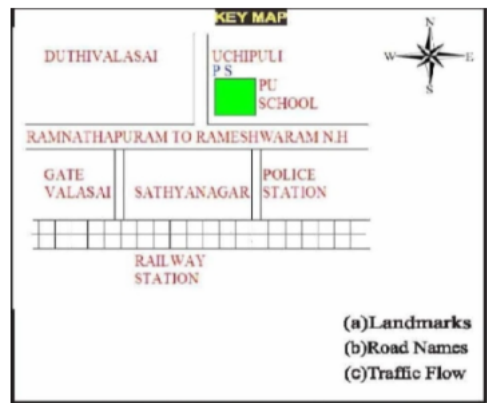

Key MAP View