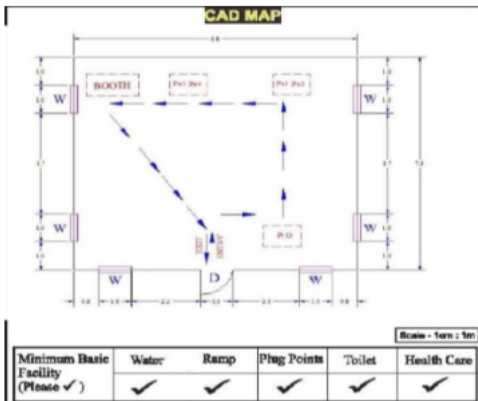

**Google Map View**

**Polling Station Building Front View**

**Polling Station Front View**

**Cad View**

**Key MAP View**

1	WRM2295327	பெயர் : காசிராஜன் தந்தையின் பெயர்: பேசிமுத்து வீட்டு எண் : 1/47 வயது : 49 பாலினம் : ஆண்	Photo is available	2	WRM0608497	பெயர் : பிச்சைக்கனி - தந்தையின் பெயர்: சண்முகவேல் - வீட்டு எண் : 2 வயது : 53 பாலினம் : ஆண்	Photo is available	3	WRM0608695	பெயர் : ராமலெட்சுமி - கணவர் பெயர்: உடையார் - வீட்டு எண் : 2-19 வயது : 40 பாலினம் : பெண்	Photo is available
4	WRM0608513	பெயர் : வசந்தா - கணவர் பெயர்: கணேசன் - வீட்டு எண் : 2-19A வயது : 40 பாலினம் : பெண்	Photo is available	5	WRM0501742	பெயர் : ஆனிதா - கணவர் பெயர்: பழனிமுருகன் வீட்டு எண் : 2/23ஏ வயது : 35 பாலினம் : பெண்	Photo is available	6	WRM2571172	பெயர் : வினோதினி தந்தையின் பெயர்: வேலு வீட்டு எண் : 2/89 வயது : 24 பாலினம் : பெண்	Photo is available
7	WRM2876951	பெயர் : கவிபிரசாத் பூமிவேல் தந்தையின் பெயர்: பூமிவேல் வீட்டு எண் : 2/147 வயது : 21 பாலினம் : ஆண்	Photo is available	8	WRM0608562	பெயர் : வினோ - தந்தையின் பெயர்: இராஜேந்திரன் - வீட்டு எண் : 2-173 வயது : 38 பாலினம் : பெண்	Photo is available	9	WRM1383595	பெயர் : சர்மிளா - தந்தையின் பெயர்: நாகராஜன் - வீட்டு எண் : 2-173 வயது : 28 பாலினம் : பெண்	Photo is available
10	WRM0608463	பெயர் : பூமிநாதன் - தந்தையின் பெயர்: இராமராஜ் - வீட்டு எண் : 4-10 வயது : 44 பாலினம் : ஆண்	Photo is available	11	WRM1567858	பெயர் : ஆகாஷ் தந்தையின் பெயர்: ராமசந்திரன் வீட்டு எண் : 4/12 வயது : 25 பாலினம் : ஆண்	Photo is available	12	WRM1567759	பெயர் : முனீஷ் பிரியா தந்தையின் பெயர்: கணேஷ் வீட்டு எண் : 4/13 வயது : 25 பாலினம் : பெண்	Photo is available
13	WRM2440303	பெயர் : செளமியா தந்தையின் பெயர்: கணேசன் வீட்டு எண் : 4/13 வயது : 24 பாலினம் : பெண்	Photo is available	14	WRM1024447	பெயர் : சண்முகநதி - கணவர் பெயர்: கணேசன் - வீட்டு எண் : 4-13A வயது : 46 பாலினம் : பெண்	Photo is available	15	WRM0867390	பெயர் : கணேசன் - தந்தையின் பெயர்: முனியாண்டி - வீட்டு எண் : 4/13டோந்தாளை மேலக்கராய வயது : 53 பாலினம் : ஆண்	Photo is available
16	WRM1567510	பெயர் : பாக்கியராஜ் தந்தையின் பெயர்: கார்மேகம் வீட்டு எண் : 4/14 வயது : 40 பாலினம் : ஆண்	Photo is available	17	WRM1024504	பெயர் : கவிதா - கணவர் பெயர்: முனியசெல்வம் - வீட்டு எண் : 4-14 வயது : 34 பாலினம் : பெண்	Photo is available	18	WRM2440386	பெயர் : ஜயா ஹரிஷ் தந்தையின் பெயர்: காமராஜ் வீட்டு எண் : 4/14 வயது : 24 பாலினம் : ஆண்	Photo is available
19	WRM1567734	பெயர் : சுரேந்தர் தந்தையின் பெயர்: முருகேசன் வீட்டு எண் : 4/16 Thondalai melakkarai வயது : 32 பாலினம் : ஆண்	Photo is available	20	WRM0501767	பெயர் : முனியம்மாள் - கணவர் பெயர்: காஜா - வீட்டு எண் : 4-18 வயது : 61 பாலினம் : பெண்	Photo is available	21	WRM0867374	பெயர் : கமலம் - தந்தையின் பெயர்: சுவந்தரபாண்டியன் - வீட்டு எண் : 4-18 வயது : 51 பாலினம் : பெண்	Photo is available
22	WRM0324905	பெயர் : முஹம்மது ரியாஸ் - தந்தையின் பெயர்: ஹாஜா - வீட்டு எண் : 4-18 வயது : 36 பாலினம் : ஆண்	Photo is available	23	WRM0608612	பெயர் : மெய்யராஜ் - தந்தையின் பெயர்: செளந்திரபாண்டி - வீட்டு எண் : 4-18 வயது : 33 பாலினம் : ஆண்	Photo is available	24	WRM0867085	பெயர் : பாண்பிரியா - கணவர் பெயர்: செளந்திரபாண்டியன் - வீட்டு எண் : 4-18 வயது : 32 பாலினம் : பெண்	Photo is available
25	WRM0867382	பெயர் : சாந்தி பிரியா - தந்தையின் பெயர்: சுவந்திரபாண்டியன் - வீட்டு எண் : 4-18 வயது : 31 பாலினம் : பெண்	Photo is available	26	WRM2701738	பெயர் : ஸ்ரீதர் தந்தையின் பெயர்: காசி ராஜன் வீட்டு எண் : 4/18 வயது : 20 பாலினம் : ஆண்	Photo is available	27	WRM2829455	பெயர் : அகல்யா தந்தையின் பெயர்: உடையராஜ் வீட்டு எண் : 4/18 வயது : 19 பாலினம் : பெண்	Photo is available
28	WRM0608703	பெயர் : சக்திவேல் - தந்தையின் பெயர்: சண்முகம் - வீட்டு எண் : 4-19B வயது : 46 பாலினம் : ஆண்	Photo is available	29	WRM0608828	பெயர் : ரமா - கணவர் பெயர்: சக்திவேல் - வீட்டு எண் : 4-19B வயது : 40 பாலினம் : பெண்	Photo is available	30	WRM2890754	பெயர் : ஹரிஹரசுதன் தாயின் பெயர்: ரமா வீட்டு எண் : 4/19பி வயது : 19 பாலினம் : ஆண்	Photo is available