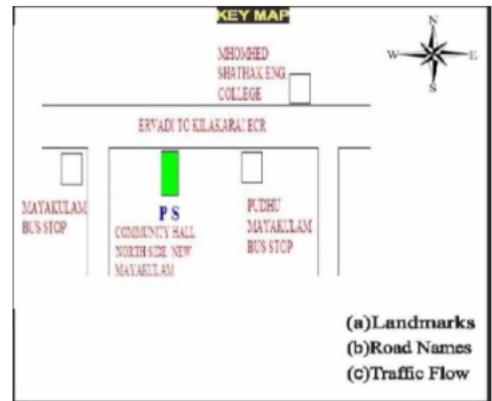

**Google Map View**

**Polling Station Building Front View**

**Polling Station Front View**

**Cad View**

**Key MAP View**

1	WRM2295327	பெயர் : காசிராஜன் தந்தையின் பெயர்: பேசிமுத்து வீட்டு எண் : 1/47 வயது : 49 பாலினம் : ஆண்	Photo is available	2	WRM0608497	பெயர் : பிச்சைக்கனி - தந்தையின் பெயர்: சண்முகவேல் - வீட்டு எண் : 2 வயது : 53 பாலினம் : ஆண்	Photo is available	3	WRM0608695	பெயர் : ராமலெட்சுமி - கணவர் பெயர்: உடையார் - வீட்டு எண் : 2-19 வயது : 40 பாலினம் : பெண்	Photo is available
4	WRM0608513	பெயர் : வசந்தா - கணவர் பெயர்: கணேசன் - வீட்டு எண் : 2-19A வயது : 40 பாலினம் : பெண்	Photo is available	5	WRM0501742	பெயர் : ஆனிதா - கணவர் பெயர்: பழனிமுருகன் வீட்டு எண் : 2/23ஏ வயது : 35 பாலினம் : பெண்	Photo is available	6	WRM2571172	பெயர் : வினோதினி தந்தையின் பெயர்: வேலு வீட்டு எண் : 2/89 வயது : 24 பாலினம் : பெண்	Photo is available
7	WRM2876951	பெயர் : கவிபிரசாத் பூமிவேல் தந்தையின் பெயர்: பூமிவேல் வீட்டு எண் : 2/147 வயது : 21 பாலினம் : ஆண்	Photo is available	8	WRM0608562	பெயர் : வினோ - தந்தையின் பெயர்: இராஜேந்திரன் - வீட்டு எண் : 2-173 வயது : 38 பாலினம் : பெண்	Photo is available	9	WRM1383595	பெயர் : சர்மிளா - தந்தையின் பெயர்: நாகராஜன் - வீட்டு எண் : 2-173 வயது : 28 பாலினம் : பெண்	Photo is available
10	WRM0608463	பெயர் : பூமிநாதன் - தந்தையின் பெயர்: இராமராஜ் - வீட்டு எண் : 4-10 வயது : 44 பாலினம் : ஆண்	Photo is available	11	WRM1567858	பெயர் : ஆகாஷ் தந்தையின் பெயர்: ராமசந்திரன் வீட்டு எண் : 4/12 வயது : 25 பாலினம் : ஆண்	Photo is available	12	WRM1567759	பெயர் : முனீஷ் பிரியா தந்தையின் பெயர்: கணேஷ் வீட்டு எண் : 4/13 வயது : 25 பாலினம் : பெண்	Photo is available
13	WRM2440303	பெயர் : செளமியா தந்தையின் பெயர்: கணேசன் வீட்டு எண் : 4/13 வயது : 24 பாலினம் : பெண்	Photo is available	14	WRM1024447	பெயர் : சண்முகநதி - கணவர் பெயர்: கணேசன் - வீட்டு எண் : 4-13A வயது : 46 பாலினம் : பெண்	Photo is available	15	WRM0867390	பெயர் : கணேசன் - தந்தையின் பெயர்: முனியாண்டி - வீட்டு எண் : 4/13டோந்தாளை மேலக்கராய வயது : 53 பாலினம் : ஆண்	Photo is available
16	WRM1567510	பெயர் : பாக்கியராஜ் தந்தையின் பெயர்: கார்மேகம் வீட்டு எண் : 4/14 வயது : 40 பாலினம் : ஆண்	Photo is available	17	WRM1024504	பெயர் : கவிதா - கணவர் பெயர்: முனியசெல்வம் - வீட்டு எண் : 4-14 வயது : 34 பாலினம் : பெண்	Photo is available	18	WRM2440386	பெயர் : ஜயா ஹரிஷ் தந்தையின் பெயர்: காமராஜ் வீட்டு எண் : 4/14 வயது : 24 பாலினம் : ஆண்	Photo is available
19	WRM1567734	பெயர் : சுரேந்தர் தந்தையின் பெயர்: முருகேசன் வீட்டு எண் : 4/16 Thondalai melakkarai வயது : 32 பாலினம் : ஆண்	Photo is available	20	WRM0501767	பெயர் : முனியம்மாள் - கணவர் பெயர்: காஜா - வீட்டு எண் : 4-18 வயது : 61 பாலினம் : பெண்	Photo is available	21	WRM0867374	பெயர் : கமலம் - தந்தையின் பெயர்: சுவந்தரபாண்டியன் - வீட்டு எண் : 4-18 வயது : 51 பாலினம் : பெண்	Photo is available
22	WRM0324905	பெயர் : முஹம்மது ரியாஸ் - தந்தையின் பெயர்: ஹாஜா - வீட்டு எண் : 4-18 வயது : 36 பாலினம் : ஆண்	Photo is available	23	WRM0608612	பெயர் : மெய்யராஜ் - தந்தையின் பெயர்: செளந்திரபாண்டி - வீட்டு எண் : 4-18 வயது : 33 பாலினம் : ஆண்	Photo is available	24	WRM0867085	பெயர் : பாண்பிரியா - கணவர் பெயர்: செளந்திரபாண்டியன் - வீட்டு எண் : 4-18 வயது : 32 பாலினம் : பெண்	Photo is available
25	WRM0867382	பெயர் : சாந்தி பிரியா - தந்தையின் பெயர்: சுவந்திரபாண்டியன் - வீட்டு எண் : 4-18 வயது : 31 பாலினம் : பெண்	Photo is available	26	WRM2701738	பெயர் : ஸ்ரீதர் தந்தையின் பெயர்: காசி ராஜன் வீட்டு எண் : 4/18 வயது : 20 பாலினம் : ஆண்	Photo is available	27	WRM2829455	பெயர் : அகல்யா தந்தையின் பெயர்: உடையராஜ் வீட்டு எண் : 4/18 வயது : 19 பாலினம் : பெண்	Photo is available
28	WRM0608703	பெயர் : சக்திவேல் - தந்தையின் பெயர்: சண்முகம் - வீட்டு எண் : 4-19B வயது : 46 பாலினம் : ஆண்	Photo is available	29	WRM0608828	பெயர் : ரமா - கணவர் பெயர்: சக்திவேல் - வீட்டு எண் : 4-19B வயது : 40 பாலினம் : பெண்	Photo is available	30	WRM2890754	பெயர் : ஹரிஹரசுதன் தாயின் பெயர்: ரமா வீட்டு எண் : 4/19பி வயது : 19 பாலினம் : ஆண்	Photo is available