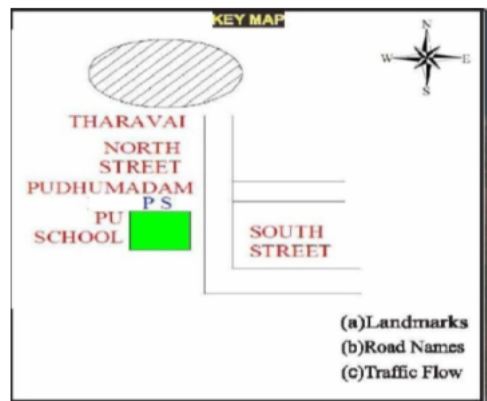

Key MAP View