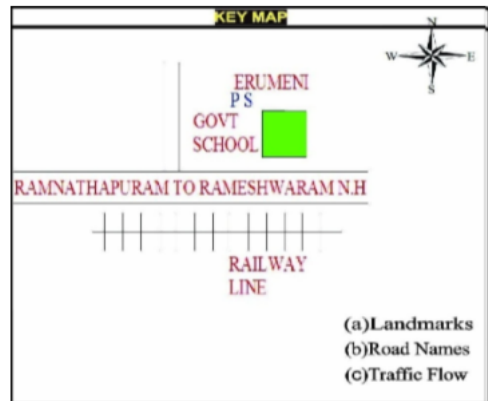

Key MAP View