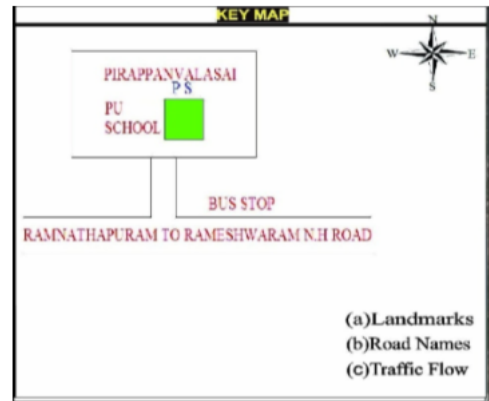

Key MAP View