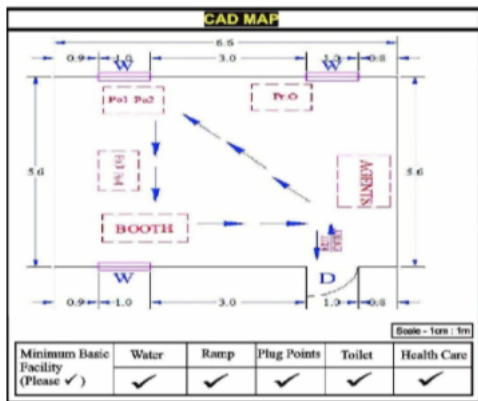

Google Map View

Polling Station Building Front View

Polling Station Front View

Cad View

Key MAP View

1	WRM0973891	பெயர் : ஹாரிஸ் ரஹிம் - தந்தையின் பெயர்: சக்கந்தர் - வீட்டு எண் : 1-63 வயது : 31 பாலினம் : ஆண்	Photo is available	2	WRM0974030	பெயர் : முகர்த்துஸ் அமீராபானு - கணவர் பெயர்: சீனி இப்றாகிம் - வீட்டு எண் : 1-70 வயது : 35 பாலினம் : பெண்	Photo is available	3	WRM0973917	பெயர் : முஹமது முப்லிக் - தந்தையின் பெயர்: ஹைதுருஸ் - வீட்டு எண் : 1-77 வயது : 32 பாலினம் : ஆண்	Photo is available
4	WRM1248020	பெயர் : நூர் இப்றாகிம் - தந்தையின் பெயர்: காதர் பிச்சை - வீட்டு எண் : 1-97 வயது : 60 பாலினம் : ஆண்	Photo is available	5	WRM1248004	பெயர் : சுபுரு நிஸா - கணவர் பெயர்: நூர் இப்றாகிம் - வீட்டு எண் : 1-97 வயது : 51 பாலினம் : பெண்	Photo is available	6	WRM0702126	பெயர் : அகிலா - கணவர் பெயர்: மனோகரன் - வீட்டு எண் : 1-117A வயது : 33 பாலினம் : பெண்	Photo is available
7	WRM0973974	பெயர் : சத்தியா - கணவர் பெயர்: பிரபு - வீட்டு எண் : 1-118 வயது : 34 பாலினம் : பெண்	Photo is available	8	WRM0702472	பெயர் : சக்தி - தந்தையின் பெயர்: வேல்ச்சாமி - வீட்டு எண் : 1/118, மீனவர் நகர் வயது : 33 பாலினம் : ஆண்	Photo is available	9	WRM2606762	பெயர் : சினேகா லெட்சுமி தாயின் பெயர்: களஞ்சியம் வீட்டு எண் : 1-122 வயது : 22 பாலினம் : பெண்	Photo is available
10	WRM2606747	பெயர் : முத்து லெட்சுமி தந்தையின் பெயர்: மாரிமுத்து வீட்டு எண் : 1-123 வயது : 23 பாலினம் : பெண்	Photo is available	11	WRM2606788	பெயர் : புவனேஸ்வரன் தந்தையின் பெயர்: கோவிந்தராஜ் வீட்டு எண் : 1-141 வயது : 27 பாலினம் : ஆண்	Photo is available	12	WRM2606796	பெயர் : சிவரஞ்சனி தந்தையின் பெயர்: கோவிந்தராஜ் வீட்டு எண் : 1-141 வயது : 24 பாலினம் : பெண்	Photo is available
13	WRM2606606	பெயர் : விக்னேஸ்வரன் தந்தையின் பெயர்: கோவிந்தராஜ் வீட்டு எண் : 1-141 வயது : 22 பாலினம் : ஆண்	Photo is available	14	WRM2806305	பெயர் : துர்கா தேவி அ தந்தையின் பெயர்: அழகர் வீட்டு எண் : 1-142 வயது : 19 பாலினம் : பெண்	Photo is available	15	WRM2862647	பெயர் : ரம்யா தந்தையின் பெயர்: செல்வராஜ் வீட்டு எண் : 1/143 வயது : 21 பாலினம் : பெண்	Photo is available
16	WRM2606770	பெயர் : ரம்யாஸ்ரீ தந்தையின் பெயர்: ரமேஷ் வீட்டு எண் : 1-146 வயது : 22 பாலினம் : பெண்	Photo is available	17	WRM0304352	பெயர் : சதீஸ்குமார் - தந்தையின் பெயர்: பாண்டி - வீட்டு எண் : 1-775-1 வயது : 34 பாலினம் : ஆண்	Photo is available	18	WRM0146993	பெயர் : விஜயபாண்டி - தந்தையின் பெயர்: மோகன் - வீட்டு எண் : 1-859 வயது : 37 பாலினம் : ஆண்	Photo is available
19	WRM0387944	பெயர் : வனிதா - கணவர் பெயர்: சுரேஷ் வீட்டு எண் : 3/4-15 வயது : 39 பாலினம் : பெண்	Photo is available	20	WRM0974055	பெயர் : நித்தியானந்தம் தந்தையின் பெயர்: முருகவேல் - வீட்டு எண் : 3-61 வயது : 30 பாலினம் : ஆண்	Photo is available	21	WRM0973941	பெயர் : நிர்மலாதேவி தந்தையின் பெயர்: முருகேசன் - வீட்டு எண் : 3/308 வயது : 30 பாலினம் : பெண்	Photo is available
22	WRM0702464	பெயர் : விஜயகுமார் - தந்தையின் பெயர்: சுந்தரம் - வீட்டு எண் : 5-781 வயது : 35 பாலினம் : ஆண்	Photo is available	23	WRM1290063	பெயர் : கருப்பையா - தந்தையின் பெயர்: கருப்பன் - வீட்டு எண் : 5-851 வயது : 69 பாலினம் : ஆண்	Photo is available	24	WRM0974014	பெயர் : சாந்தி - கணவர் பெயர்: லெட்சுமணன் - வீட்டு எண் : 6-48A- வயது : 43 பாலினம் : பெண்	Photo is available
25	WRM0387688	பெயர் : கமாலியா கணவர் பெயர்: பஹுகுதீன் - வீட்டு எண் : 6-90 வயது : 56 பாலினம் : பெண்	Photo is available	26	WRM0973958	பெயர் : முத்துதேவி - கணவர் பெயர்: கனகராஜ் - வீட்டு எண் : 6-712 வயது : 42 பாலினம் : பெண்	Photo is available	27	WRM0973990	பெயர் : கலாபதி - கணவர் பெயர்: காளிமுத்து அழகு - வீட்டு எண் : 6-712 வயது : 39 பாலினம் : பெண்	Photo is available
28	WRM0974261	பெயர் : கார்த்திக்குமார் - தந்தையின் பெயர்: கோபால் கிருஷ்ணன் - வீட்டு எண் : 6-734 வயது : 30 பாலினம் : ஆண்	Photo is available	29	WRM0973883	பெயர் : கல்யாணராமன் - தந்தையின் பெயர்: சந்திரன் - வீட்டு எண் : 6-777 வயது : 45 பாலினம் : ஆண்	Photo is available	30	WRM0702399	பெயர் : மாரிகிருஷ்ணன் - தந்தையின் பெயர்: கார்மேகம் - வீட்டு எண் : 6-778 வயது : 32 பாலினம் : ஆண்	Photo is available