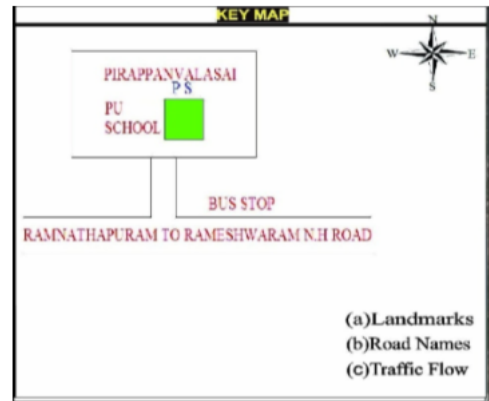

Google Map View

Polling Station Building Front View

Polling Station Front View

Cad View

Key MAP View

1	WRM0973891	பெயர் : ஹாரிஸ் ரஹிம் - தந்தையின் பெயர்: சக்கந்தர் - வீட்டு எண் : 1-63 வயது : 31 பாலினம் : ஆண்	Photo is available	2	WRM0974030	பெயர் : முகர்த்துஸ் அமீராபானு - கணவர் பெயர்: சீனி இப்றாகிம் - வீட்டு எண் : 1-70 வயது : 35 பாலினம் : பெண்	Photo is available	3	WRM0973917	பெயர் : முஹமது முப்லிக் - தந்தையின் பெயர்: ஹைதுருஸ் - வீட்டு எண் : 1-77 வயது : 32 பாலினம் : ஆண்	Photo is available
4	WRM1248020	பெயர் : நூர் இப்றாகிம் - தந்தையின் பெயர்: காதர் பிச்சை - வீட்டு எண் : 1-97 வயது : 60 பாலினம் : ஆண்	Photo is available	5	WRM1248004	பெயர் : சுபுரு நிஸா - கணவர் பெயர்: நூர் இப்றாகிம் - வீட்டு எண் : 1-97 வயது : 51 பாலினம் : பெண்	Photo is available	6	WRM0702126	பெயர் : அகிலா - கணவர் பெயர்: மனோகரன் - வீட்டு எண் : 1-117A வயது : 33 பாலினம் : பெண்	Photo is available
7	WRM0973974	பெயர் : சத்தியா - கணவர் பெயர்: பிரபு - வீட்டு எண் : 1-118 வயது : 34 பாலினம் : பெண்	Photo is available	8	WRM0702472	பெயர் : சக்தி - தந்தையின் பெயர்: வேல்ச்சாமி - வீட்டு எண் : 1/118, மீனவர் நகர் வயது : 33 பாலினம் : ஆண்	Photo is available	9	WRM2606762	பெயர் : சினேகா லெட்சுமி தாயின் பெயர்: களஞ்சியம் வீட்டு எண் : 1-122 வயது : 22 பாலினம் : பெண்	Photo is available
10	WRM2606747	பெயர் : முத்து லெட்சுமி தந்தையின் பெயர்: மாரிமுத்து வீட்டு எண் : 1-123 வயது : 23 பாலினம் : பெண்	Photo is available	11	WRM2606788	பெயர் : புவனேஸ்வரன் தந்தையின் பெயர்: கோவிந்தராஜ் வீட்டு எண் : 1-141 வயது : 27 பாலினம் : ஆண்	Photo is available	12	WRM2606796	பெயர் : சிவரஞ்சனி தந்தையின் பெயர்: கோவிந்தராஜ் வீட்டு எண் : 1-141 வயது : 24 பாலினம் : பெண்	Photo is available
13	WRM2606606	பெயர் : விக்னேஸ்வரன் தந்தையின் பெயர்: கோவிந்தராஜ் வீட்டு எண் : 1-141 வயது : 22 பாலினம் : ஆண்	Photo is available	14	WRM2806305	பெயர் : துர்கா தேவி அ தந்தையின் பெயர்: அழகர் வீட்டு எண் : 1-142 வயது : 19 பாலினம் : பெண்	Photo is available	15	WRM2862647	பெயர் : ரம்யா தந்தையின் பெயர்: செல்வராஜ் வீட்டு எண் : 1/143 வயது : 21 பாலினம் : பெண்	Photo is available
16	WRM2606770	பெயர் : ரம்யாஸ்ரீ தந்தையின் பெயர்: ரமேஷ் வீட்டு எண் : 1-146 வயது : 22 பாலினம் : பெண்	Photo is available	17	WRM0304352	பெயர் : சதீஸ்குமார் - தந்தையின் பெயர்: பாண்டி - வீட்டு எண் : 1-775-1 வயது : 34 பாலினம் : ஆண்	Photo is available	18	WRM0146993	பெயர் : விஜயபாண்டி - தந்தையின் பெயர்: மோகன் - வீட்டு எண் : 1-859 வயது : 37 பாலினம் : ஆண்	Photo is available
19	WRM0387944	பெயர் : வனிதா - கணவர் பெயர்: சுரேஷ் வீட்டு எண் : 3/4-15 வயது : 39 பாலினம் : பெண்	Photo is available	20	WRM0974055	பெயர் : நித்தியானந்தம் தந்தையின் பெயர்: முருகவேல் - வீட்டு எண் : 3-61 வயது : 30 பாலினம் : ஆண்	Photo is available	21	WRM0973941	பெயர் : நிர்மலாதேவி தந்தையின் பெயர்: முருகேசன் - வீட்டு எண் : 3/308 வயது : 30 பாலினம் : பெண்	Photo is available
22	WRM0702464	பெயர் : விஜயகுமார் - தந்தையின் பெயர்: சுந்தரம் - வீட்டு எண் : 5-781 வயது : 35 பாலினம் : ஆண்	Photo is available	23	WRM1290063	பெயர் : கருப்பையா - தந்தையின் பெயர்: கருப்பன் - வீட்டு எண் : 5-851 வயது : 69 பாலினம் : ஆண்	Photo is available	24	WRM0974014	பெயர் : சாந்தி - கணவர் பெயர்: லெட்சுமணன் - வீட்டு எண் : 6-48A- வயது : 43 பாலினம் : பெண்	Photo is available
25	WRM0387688	பெயர் : கமாலியா கணவர் பெயர்: பஹுகுதீன் - வீட்டு எண் : 6-90 வயது : 56 பாலினம் : பெண்	Photo is available	26	WRM0973958	பெயர் : முத்துதேவி - கணவர் பெயர்: கனகராஜ் - வீட்டு எண் : 6-712 வயது : 42 பாலினம் : பெண்	Photo is available	27	WRM0973990	பெயர் : கலாபதி - கணவர் பெயர்: காளிமுத்து அழகு - வீட்டு எண் : 6-712 வயது : 39 பாலினம் : பெண்	Photo is available
28	WRM0974261	பெயர் : கார்த்திக்குமார் - தந்தையின் பெயர்: கோபால் கிருஷ்ணன் - வீட்டு எண் : 6-734 வயது : 30 பாலினம் : ஆண்	Photo is available	29	WRM0973883	பெயர் : கல்யாணராமன் - தந்தையின் பெயர்: சந்திரன் - வீட்டு எண் : 6-777 வயது : 45 பாலினம் : ஆண்	Photo is available	30	WRM0702399	பெயர் : மாரிகிருஷ்ணன் - தந்தையின் பெயர்: கார்மேகம் - வீட்டு எண் : 6-778 வயது : 32 பாலினம் : ஆண்	Photo is available