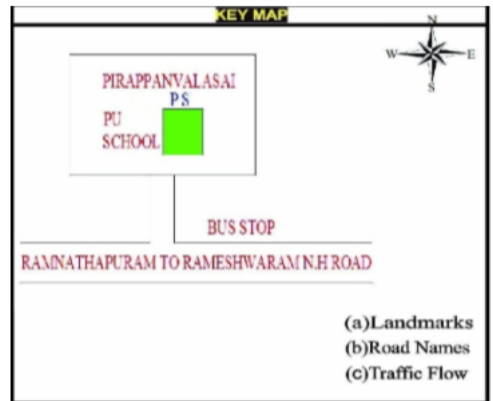

**Polling Station Building Front View**

ELEVATION

**Polling Station Front View**

ELEVATION

**Cad View**

**Key MAP View**

1	FXJ1243450	பெயர் : முனியசாமி - தந்தையின் பெயர்: வன்னிமுத்து - வீட்டு எண் : 1 வயது : 51 பாலினம் : ஆண்	Photo is available	2	WRM2111235	பெயர் : வேலம்மாள் கணவர் பெயர்: பெரியண்ணன் வீட்டு எண் : 1 வயது : 47 பாலினம் : பெண்	Photo is available	3	FXJ1732692	பெயர் : லதா - கணவர் பெயர்: முனியசாமி - வீட்டு எண் : 1 வயது : 44 பாலினம் : பெண்	Photo is available
4	WRM0703181	பெயர் : தமிழ்செல்வி - கணவர் பெயர்: பொன்னுச்சாமி - வீட்டு எண் : 1 வயது : 39 பாலினம் : பெண்	Photo is available	5	WRM1168673	பெயர் : கண்ணகி - கணவர் பெயர்: பாலமுருகன் - வீட்டு எண் : 1 வயது : 35 பாலினம் : பெண்	Photo is available	6	WRM1320951	பெயர் : ராமலெட்சுமி - கணவர் பெயர்: ராஜலிங்கம் வீட்டு எண் : 1/3டி வயது : 34 பாலினம் : பெண்	Photo is available
7	WRM2405413	பெயர் : அக்பர் சுவைமான் தந்தையின் பெயர்: பிச்சை கனி வீட்டு எண் : 1-5 வயது : 40 பாலினம் : ஆண்	Photo is available	8	FXJ4065447	பெயர் : ஜென்னுல் ஷமிமா - கணவர் பெயர்: அன்சர் அலி - வீட்டு எண் : 1-6 வயது : 36 பாலினம் : பெண்	Photo is available	9	WRM2499721	பெயர் : முகம்மது அர்ஷத் கான் தந்தையின் பெயர்: செய்யது அபுபக்கர் வீட்டு எண் : 1-6 வயது : 28 பாலினம் : ஆண்	Photo is available
10	WRM1490747	பெயர் : சிவசுந்தர் தந்தையின் பெயர்: ஆதித்தன் வீட்டு எண் : 1-12-2 வயது : 26 பாலினம் : ஆண்	Photo is available	11	WRM2405462	பெயர் : சகுபர்சாதிக் தந்தையின் பெயர்: உல்காசிம் வீட்டு எண் : 1-13 வயது : 48 பாலினம் : ஆண்	Photo is available	12	WRM2405603	பெயர் : முஹரத் அமீராபானு கணவர் பெயர்: சீனி இபுறாகிம் வீட்டு எண் : 1-13 வயது : 37 பாலினம் : பெண்	Photo is available
13	WRM2774172	பெயர் : முகம்மது ஆசிக் அபான் தந்தையின் பெயர்: சகுபர் சாதிக் வீட்டு எண் : 1/13 வயது : 20 பாலினம் : ஆண்	Photo is available	14	WRM2598019	பெயர் : முகம்மது யாசர் தந்தையின் பெயர்: சீனி களஞ்சியம் வீட்டு எண் : 1/15 வயது : 45 பாலினம் : ஆண்	Photo is available	15	WRM0388082	பெயர் : பெனாசீர்பேகம் - தந்தையின் பெயர்: நாசர் - வீட்டு எண் : 1-17 வயது : 37 பாலினம் : பெண்	Photo is available
16	WRM1415660	பெயர் : யாசீர் அரபாத் - தந்தையின் பெயர்: சீனி ரஜாபுதீன் - வீட்டு எண் : 1-22 வயது : 40 பாலினம் : ஆண்	Photo is available	17	FXJ4114401	பெயர் : நூருல்பாதிதா - கணவர் பெயர்: ரசூல்தீன் - வீட்டு எண் : 1-24 வயது : 42 பாலினம் : பெண்	Photo is available	18	WRM0388231	பெயர் : நாகலெட்சுமி - தந்தையின் பெயர்: முருகானந்தம் - வீட்டு எண் : 1-26 வயது : 61 பாலினம் : ஆண்	Photo is available
19	WRM0567321	பெயர் : வஹிதாபானு - கணவர் பெயர்: முகம்மது அன்வர்தீன் - வீட்டு எண் : 1-26 வயது : 40 பாலினம் : பெண்	Photo is available	20	WRM0703025	பெயர் : தினேஷ்குமார் - தந்தையின் பெயர்: மீனம்பாள் - வீட்டு எண் : 1-26 வயது : 33 பாலினம் : ஆண்	Photo is available	21	WRM1495282	பெயர் : யுகேஷ்குமார் தந்தையின் பெயர்: சக்திவேல் வீட்டு எண் : 1/30 வயது : 26 பாலினம் : ஆண்	Photo is available
22	WRM1415421	பெயர் : முஹம்மது சுஹைபுதீன் - தந்தையின் பெயர்: அபுல் ஹசன் - வீட்டு எண் : 1-36 வயது : 41 பாலினம் : ஆண்	Photo is available	23	WRM1495316	பெயர் : பவிக்குமார் தந்தையின் பெயர்: தில்லைமாணிக்கம் வீட்டு எண் : 1/36 வயது : 27 பாலினம் : ஆண்	Photo is available	24	WRM1585751	பெயர் : முஹம்மது அஸ்மத்துல் ஹுசைன் தந்தையின் பெயர்: மெகராஜ்தீன் வீட்டு எண் : 1/37 வயது : 38 பாலினம் : ஆண்	Photo is available
25	WRM1558261	பெயர் : தாஜ் நிஷா கணவர் பெயர்: அய்யூப் கான் வீட்டு எண் : 1/39 வயது : 54 பாலினம் : பெண்	Photo is available	26	WRM0476093	பெயர் : பாத்திமாபர்லானா - கணவர் பெயர்: அகமதுஜலால்தீன் - வீட்டு எண் : 1-39 வயது : 38 பாலினம் : பெண்	Photo is available	27	WRM0567248	பெயர் : லியாகத்தலிகான் - தந்தையின் பெயர்: அப்துல் முனாப் - வீட்டு எண் : 1-41 வயது : 76 பாலினம் : ஆண்	Photo is available
28	WRM2405496	பெயர் : அஃப்ரா மரியம் தந்தையின் பெயர்: அய்யூப் கான் வீட்டு எண் : 1-48 வயது : 25 பாலினம் : பெண்	Photo is available	29	WRM0388108	பெயர் : ஆனந்தராஜ் - தந்தையின் பெயர்: கருப்பையா - வீட்டு எண் : 1-48A வயது : 62 பாலினம் : ஆண்	Photo is available	30	WRM2405504	பெயர் : நஸ்ரீன் தந்தையின் பெயர்: சாலிபு வீட்டு எண் : 1-50 வயது : 40 பாலினம் : பெண்	Photo is available