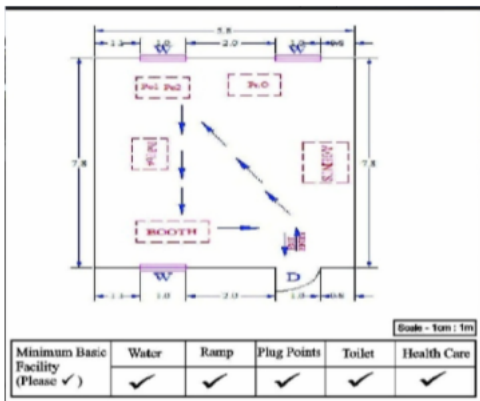

**Polling Station Building Front View**

ELEVATION

**Polling Station Front View**

ELEVATION

**Cad View**

**Key MAP View**

1	FXJ1243450	பெயர் : முனியசாமி - தந்தையின் பெயர்: வன்னிமுத்து - வீட்டு எண் : 1 வயது : 51 பாலினம் : ஆண்	Photo is available	2	WRM2111235	பெயர் : வேலம்மாள் கணவர் பெயர்: பெரியண்ணன் வீட்டு எண் : 1 வயது : 47 பாலினம் : பெண்	Photo is available	3	FXJ1732692	பெயர் : லதா - கணவர் பெயர்: முனியசாமி - வீட்டு எண் : 1 வயது : 44 பாலினம் : பெண்	Photo is available
4	WRM0703181	பெயர் : தமிழ்செல்வி - கணவர் பெயர்: பொன்னுச்சாமி - வீட்டு எண் : 1 வயது : 39 பாலினம் : பெண்	Photo is available	5	WRM1168673	பெயர் : கண்ணகி - கணவர் பெயர்: பாலமுருகன் - வீட்டு எண் : 1 வயது : 35 பாலினம் : பெண்	Photo is available	6	WRM1320951	பெயர் : ராமலெட்சுமி - கணவர் பெயர்: ராஜலிங்கம் வீட்டு எண் : 1/3டி வயது : 34 பாலினம் : பெண்	Photo is available
7	WRM2405413	பெயர் : அக்பர் சுவைமான் தந்தையின் பெயர்: பிச்சை கனி வீட்டு எண் : 1-5 வயது : 40 பாலினம் : ஆண்	Photo is available	8	FXJ4065447	பெயர் : ஜென்னுல் ஷமிமா - கணவர் பெயர்: அன்சர் அலி - வீட்டு எண் : 1-6 வயது : 36 பாலினம் : பெண்	Photo is available	9	WRM2499721	பெயர் : முகம்மது அர்ஷத் கான் தந்தையின் பெயர்: செய்யது அபுபக்கர் வீட்டு எண் : 1-6 வயது : 28 பாலினம் : ஆண்	Photo is available
10	WRM1490747	பெயர் : சிவசுந்தர் தந்தையின் பெயர்: ஆதித்தன் வீட்டு எண் : 1-12-2 வயது : 26 பாலினம் : ஆண்	Photo is available	11	WRM2405462	பெயர் : சகுபர்சாதிக் தந்தையின் பெயர்: உல்காசிம் வீட்டு எண் : 1-13 வயது : 48 பாலினம் : ஆண்	Photo is available	12	WRM2405603	பெயர் : முஹரத் அமீராபானு கணவர் பெயர்: சீனி இபுறாகிம் வீட்டு எண் : 1-13 வயது : 37 பாலினம் : பெண்	Photo is available
13	WRM2774172	பெயர் : முகம்மது ஆசிக் அபான் தந்தையின் பெயர்: சகுபர் சாதிக் வீட்டு எண் : 1/13 வயது : 20 பாலினம் : ஆண்	Photo is available	14	WRM2598019	பெயர் : முகம்மது யாசர் தந்தையின் பெயர்: சீனி களஞ்சியம் வீட்டு எண் : 1/15 வயது : 45 பாலினம் : ஆண்	Photo is available	15	WRM0388082	பெயர் : பெனாசீர்பேகம் - தந்தையின் பெயர்: நாசர் - வீட்டு எண் : 1-17 வயது : 37 பாலினம் : பெண்	Photo is available
16	WRM1415660	பெயர் : யாசீர் அரபாத் - தந்தையின் பெயர்: சீனி ரஜாபுதீன் - வீட்டு எண் : 1-22 வயது : 40 பாலினம் : ஆண்	Photo is available	17	FXJ4114401	பெயர் : நூருல்பாதிதா - கணவர் பெயர்: ரசூல்தீன் - வீட்டு எண் : 1-24 வயது : 42 பாலினம் : பெண்	Photo is available	18	WRM0388231	பெயர் : நாகலெட்சுமி - தந்தையின் பெயர்: முருகானந்தம் - வீட்டு எண் : 1-26 வயது : 61 பாலினம் : ஆண்	Photo is available
19	WRM0567321	பெயர் : வஹிதாபானு - கணவர் பெயர்: முகம்மது அன்வர்தீன் - வீட்டு எண் : 1-26 வயது : 40 பாலினம் : பெண்	Photo is available	20	WRM0703025	பெயர் : தினேஷ்குமார் - தந்தையின் பெயர்: மீனம்பாள் - வீட்டு எண் : 1-26 வயது : 33 பாலினம் : ஆண்	Photo is available	21	WRM1495282	பெயர் : யுகேஷ்குமார் தந்தையின் பெயர்: சக்திவேல் வீட்டு எண் : 1/30 வயது : 26 பாலினம் : ஆண்	Photo is available
22	WRM1415421	பெயர் : முஹம்மது சுஹைபுதீன் - தந்தையின் பெயர்: அபுல் ஹசன் - வீட்டு எண் : 1-36 வயது : 41 பாலினம் : ஆண்	Photo is available	23	WRM1495316	பெயர் : பவிக்குமார் தந்தையின் பெயர்: தில்லைமாணிக்கம் வீட்டு எண் : 1/36 வயது : 27 பாலினம் : ஆண்	Photo is available	24	WRM1585751	பெயர் : முஹம்மது அஸ்மத்துல் ஹுசைன் தந்தையின் பெயர்: மெகராஜ்தீன் வீட்டு எண் : 1/37 வயது : 38 பாலினம் : ஆண்	Photo is available
25	WRM1558261	பெயர் : தாஜ் நிஷா கணவர் பெயர்: அய்யூப் கான் வீட்டு எண் : 1/39 வயது : 54 பாலினம் : பெண்	Photo is available	26	WRM0476093	பெயர் : பாத்திமாபர்லானா - கணவர் பெயர்: அகமதுஜலால்தீன் - வீட்டு எண் : 1-39 வயது : 38 பாலினம் : பெண்	Photo is available	27	WRM0567248	பெயர் : லியாகத்தலிகான் - தந்தையின் பெயர்: அப்துல் முனாப் - வீட்டு எண் : 1-41 வயது : 76 பாலினம் : ஆண்	Photo is available
28	WRM2405496	பெயர் : அஃப்ரா மரியம் தந்தையின் பெயர்: அய்யூப் கான் வீட்டு எண் : 1-48 வயது : 25 பாலினம் : பெண்	Photo is available	29	WRM0388108	பெயர் : ஆனந்தராஜ் - தந்தையின் பெயர்: கருப்பையா - வீட்டு எண் : 1-48A வயது : 62 பாலினம் : ஆண்	Photo is available	30	WRM2405504	பெயர் : நஸ்ரீன் தந்தையின் பெயர்: சாலிபு வீட்டு எண் : 1-50 வயது : 40 பாலினம் : பெண்	Photo is available