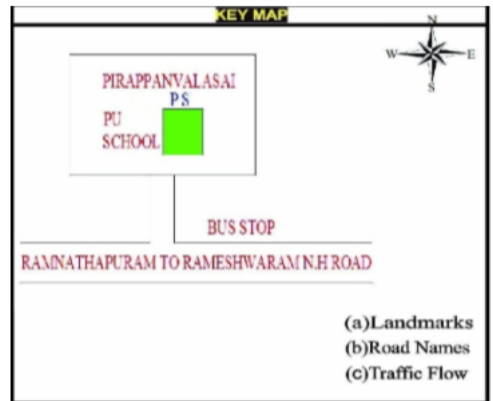

**Google Map View**

**Polling Station Building Front View**

ELEVATION

**Polling Station Front View**

ELEVATION

**Cad View**

**Key MAP View**

1 பெயர் : மீனாட்சியம்மாள் - கணவர் பெயர்: செந்துரான் - வீட்டு எண் : 157 வயது : 81 பாலினம் : பெண் Photo is available	FXJ1243369	2 பெயர் : சுந்தர் - தந்தையின் பெயர்: செந்துரான் - வீட்டு எண் : 157 வயது : 60 பாலினம் : ஆண் Photo is available	FXJ1243419	3 பெயர் : தனலெட்சுமி - கணவர் பெயர்: வீரசேகரன் - வீட்டு எண் : 157 வயது : 59 பாலினம் : பெண் Photo is available	WRM2111466
4 பெயர் : அபிராமி - தந்தையின் பெயர்: வீரசே கர் - வீட்டு எண் : 157 வயது : 33 பாலினம் : பெண் Photo is available	WRM0702753	5 பெயர் : சசிகலா - தந்தையின் பெயர்: வீரசேகர் - வீட்டு எண் : 157 வயது : 32 பாலினம் : பெண் Photo is available	WRM1081793	6 பெயர் : மாரி - கணவர் பெயர்: துரைக்கண்ணு - வீட்டு எண் : 159 வயது : 63 பாலினம் : பெண் Photo is available	WRM2111474
7 பெயர் : ராஜா - தந்தையின் பெயர்: துரைக்கண்ணு - வீட்டு எண் : 159 வயது : 45 பாலினம் : ஆண் Photo is available	FXJ3887601	8 பெயர் : செந்தில்குமார் - தந்தையின் பெயர்: துரைக்கண்ணு - வீட்டு எண் : 159 வயது : 42 பாலினம் : ஆண் Photo is available	FXJ4032173	9 பெயர் : மாரிகமலா - கணவர் பெயர்: உடையநாயகம் - வீட்டு எண் : 164 வயது : 61 பாலினம் : பெண் Photo is available	FXJ2128221
10 பெயர் : சரஸ்வதி - கணவர் பெயர்: வீரயோகம் - வீட்டு எண் : 167 வயது : 65 பாலினம் : பெண் Photo is available	WRM2111482	11 பெயர் : வீரகணேஷ் - தந்தையின் பெயர்: வீரயோகம் - வீட்டு எண் : 167 வயது : 49 பாலினம் : ஆண் Photo is available	WRM2111490	12 பெயர் : வீரமுருகேஷ் - தந்தையின் பெயர்: வீரயோகம் - வீட்டு எண் : 167 வயது : 45 பாலினம் : ஆண் Photo is available	FXJ3781929
13 பெயர் : ஜெயஜோதி - கணவர் பெயர்: இராமன் - வீட்டு எண் : 168 வயது : 53 பாலினம் : பெண் Photo is available	WRM2111508	14 பெயர் : வீரலெட்சுமி - தந்தையின் பெயர்: உடையநாயகம் - வீட்டு எண் : 168 வயது : 50 பாலினம் : பெண் Photo is available	WRM2111516	15 பெயர் : கோமதி - கணவர் பெயர்: கணேசன் - வீட்டு எண் : 169 வயது : 74 பாலினம் : பெண் Photo is available	WRM2111524
16 பெயர் : விஜயராமன் - தந்தையின் பெயர்: கணேசன் - வீட்டு எண் : 169 வயது : 41 பாலினம் : ஆண் Photo is available	WRM0703413	17 பெயர் : காமாட்சி - கணவர் பெயர்: குப்பு - வீட்டு எண் : 170 வயது : 71 பாலினம் : பெண் Photo is available	WRM2111540	18 பெயர் : முருகன் - தந்தையின் பெயர்: குப்பு - வீட்டு எண் : 170 வயது : 55 பாலினம் : ஆண் Photo is available	WRM2111557
19 பெயர் : வீரக்குமார் - தந்தையின் பெயர்: நாகராசன் - வீட்டு எண் : 170 வயது : 49 பாலினம் : ஆண் Photo is available	FXJ2127397	20 பெயர் : பாக்கியலெட்சுமி - தந்தையின் பெயர்: முருகன் - வீட்டு எண் : 170 வயது : 44 பாலினம் : பெண் Photo is available	FXJ2128239	21 பெயர் : பூமிநாதன் - தந்தையின் பெயர்: அய்யனார் - வீட்டு எண் : 171 வயது : 59 பாலினம் : ஆண் Photo is available	FXJ2128189
22 பெயர் : ஜெயலெட்சுமி - கணவர் பெயர்: பொன்னுச்சாமி - வீட்டு எண் : 172 வயது : 66 பாலினம் : பெண் Photo is available	WRM2111581	23 பெயர் : வீரச்செல்வம் - தந்தையின் பெயர்: பொன்னுச்சாமி - வீட்டு எண் : 172 வயது : 58 பாலினம் : ஆண் Photo is available	WRM2111599	24 பெயர் : வீரசேகரன் - தந்தையின் பெயர்: பொன்னுச்சாமி - வீட்டு எண் : 172 வயது : 50 பாலினம் : ஆண் Photo is available	WRM2111607
25 பெயர் : காமாட்சி - தந்தையின் பெயர்: வீரசெல்வம் - வீட்டு எண் : 172 வயது : 47 பாலினம் : பெண் Photo is available	FXJ2128247	26 பெயர் : விஜயராமன் - தந்தையின் பெயர்: பொன்னுச்சாமி - வீட்டு எண் : 172 வயது : 44 பாலினம் : ஆண் Photo is available	FXJ1650712	S 27 பெயர் : விஜி - கணவர் பெயர்: விஜயராகவன் - வீட்டு எண் : 172 வயது : 39 பாலினம் : பெண் DELETED Photo is available	WRM0702704
28 பெயர் : ஐஸ்வர்யா - கணவர் பெயர்: விஜயலெட்சுமணன் - வீட்டு எண் : 172 வயது : 38 பாலினம் : பெண் Photo is available	WRM0703223	29 பெயர் : உமாமகேஸ்வரி - கணவர் பெயர்: விஜயராமன் - வீட்டு எண் : 172 வயது : 36 பாலினம் : பெண் Photo is available	WRM0703199	30 பெயர் : சுரேஷ் - தந்தையின் பெயர்: நாகசாமி - வீட்டு எண் : 174 வயது : 44 பாலினம் : ஆண் Photo is available	WRM0974949