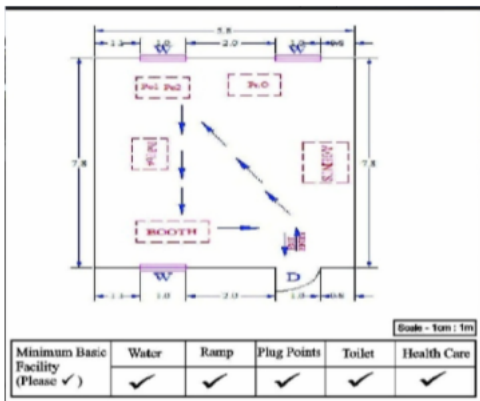

**Google Map View**

**Polling Station Building Front View**

ELEVATION

**Polling Station Front View**

ELEVATION

**Cad View**

**Key MAP View**

1 பெயர் : மீனாட்சியம்மாள் - கணவர் பெயர்: செந்துரான் - வீட்டு எண் : 157 வயது : 81 பாலினம் : பெண் Photo is available	FXJ1243369	2 பெயர் : சுந்தர் - தந்தையின் பெயர்: செந்துரான் - வீட்டு எண் : 157 வயது : 60 பாலினம் : ஆண் Photo is available	FXJ1243419	3 பெயர் : தனலெட்சுமி - கணவர் பெயர்: வீரசேகரன் - வீட்டு எண் : 157 வயது : 59 பாலினம் : பெண் Photo is available	WRM2111466
4 பெயர் : அபிராமி - தந்தையின் பெயர்: வீரசே கர் - வீட்டு எண் : 157 வயது : 33 பாலினம் : பெண் Photo is available	WRM0702753	5 பெயர் : சசிகலா - தந்தையின் பெயர்: வீரசேகர் - வீட்டு எண் : 157 வயது : 32 பாலினம் : பெண் Photo is available	WRM1081793	6 பெயர் : மாரி - கணவர் பெயர்: துரைக்கண்ணு - வீட்டு எண் : 159 வயது : 63 பாலினம் : பெண் Photo is available	WRM2111474
7 பெயர் : ராஜா - தந்தையின் பெயர்: துரைக்கண்ணு - வீட்டு எண் : 159 வயது : 45 பாலினம் : ஆண் Photo is available	FXJ3887601	8 பெயர் : செந்தில்குமார் - தந்தையின் பெயர்: துரைக்கண்ணு - வீட்டு எண் : 159 வயது : 42 பாலினம் : ஆண் Photo is available	FXJ4032173	9 பெயர் : மாரிகமலா - கணவர் பெயர்: உடையநாயகம் - வீட்டு எண் : 164 வயது : 61 பாலினம் : பெண் Photo is available	FXJ2128221
10 பெயர் : சரஸ்வதி - கணவர் பெயர்: வீரயோகம் - வீட்டு எண் : 167 வயது : 65 பாலினம் : பெண் Photo is available	WRM2111482	11 பெயர் : வீரகணேஷ் - தந்தையின் பெயர்: வீரயோகம் - வீட்டு எண் : 167 வயது : 49 பாலினம் : ஆண் Photo is available	WRM2111490	12 பெயர் : வீரமுருகேஷ் - தந்தையின் பெயர்: வீரயோகம் - வீட்டு எண் : 167 வயது : 45 பாலினம் : ஆண் Photo is available	FXJ3781929
13 பெயர் : ஜெயஜோதி - கணவர் பெயர்: இராமன் - வீட்டு எண் : 168 வயது : 53 பாலினம் : பெண் Photo is available	WRM2111508	14 பெயர் : வீரலெட்சுமி - தந்தையின் பெயர்: உடையநாயகம் - வீட்டு எண் : 168 வயது : 50 பாலினம் : பெண் Photo is available	WRM2111516	15 பெயர் : கோமதி - கணவர் பெயர்: கணேசன் - வீட்டு எண் : 169 வயது : 74 பாலினம் : பெண் Photo is available	WRM2111524
16 பெயர் : விஜயராமன் - தந்தையின் பெயர்: கணேசன் - வீட்டு எண் : 169 வயது : 41 பாலினம் : ஆண் Photo is available	WRM0703413	17 பெயர் : காமாட்சி - கணவர் பெயர்: குப்பு - வீட்டு எண் : 170 வயது : 71 பாலினம் : பெண் Photo is available	WRM2111540	18 பெயர் : முருகன் - தந்தையின் பெயர்: குப்பு - வீட்டு எண் : 170 வயது : 55 பாலினம் : ஆண் Photo is available	WRM2111557
19 பெயர் : வீரக்குமார் - தந்தையின் பெயர்: நாகராசன் - வீட்டு எண் : 170 வயது : 49 பாலினம் : ஆண் Photo is available	FXJ2127397	20 பெயர் : பாக்கியலெட்சுமி - தந்தையின் பெயர்: முருகன் - வீட்டு எண் : 170 வயது : 44 பாலினம் : பெண் Photo is available	FXJ2128239	21 பெயர் : பூமிநாதன் - தந்தையின் பெயர்: அய்யனார் - வீட்டு எண் : 171 வயது : 59 பாலினம் : ஆண் Photo is available	FXJ2128189
22 பெயர் : ஜெயலெட்சுமி - கணவர் பெயர்: பொன்னுச்சாமி - வீட்டு எண் : 172 வயது : 66 பாலினம் : பெண் Photo is available	WRM2111581	23 பெயர் : வீரச்செல்வம் - தந்தையின் பெயர்: பொன்னுச்சாமி - வீட்டு எண் : 172 வயது : 58 பாலினம் : ஆண் Photo is available	WRM2111599	24 பெயர் : வீரசேகரன் - தந்தையின் பெயர்: பொன்னுச்சாமி - வீட்டு எண் : 172 வயது : 50 பாலினம் : ஆண் Photo is available	WRM2111607
25 பெயர் : காமாட்சி - தந்தையின் பெயர்: வீரசெல்வம் - வீட்டு எண் : 172 வயது : 47 பாலினம் : பெண் Photo is available	FXJ2128247	26 பெயர் : விஜயராமன் - தந்தையின் பெயர்: பொன்னுச்சாமி - வீட்டு எண் : 172 வயது : 44 பாலினம் : ஆண் Photo is available	FXJ1650712	S 27 பெயர் : விஜி - கணவர் பெயர்: விஜயராகவன் - வீட்டு எண் : 172 வயது : 39 பாலினம் : பெண் DELETED Photo is available	WRM0702704
28 பெயர் : ஐஸ்வர்யா - கணவர் பெயர்: விஜயலெட்சுமணன் - வீட்டு எண் : 172 வயது : 38 பாலினம் : பெண் Photo is available	WRM0703223	29 பெயர் : உமாமகேஸ்வரி - கணவர் பெயர்: விஜயராமன் - வீட்டு எண் : 172 வயது : 36 பாலினம் : பெண் Photo is available	WRM0703199	30 பெயர் : சுரேஷ் - தந்தையின் பெயர்: நாகசாமி - வீட்டு எண் : 174 வயது : 44 பாலினம் : ஆண் Photo is available	WRM0974949