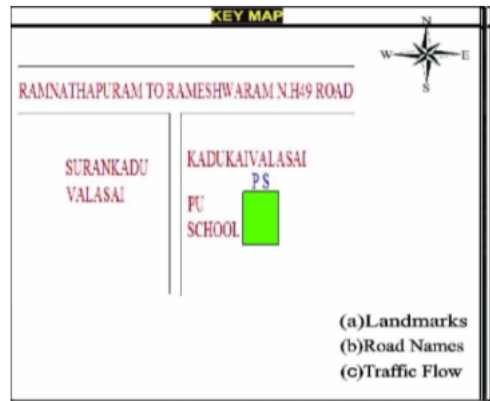

Cad View

Key MAP View