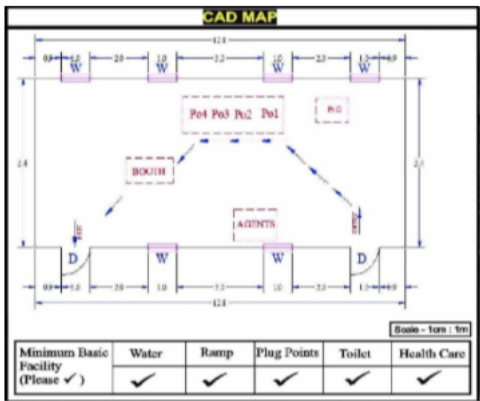

Cad View

Key MAP View