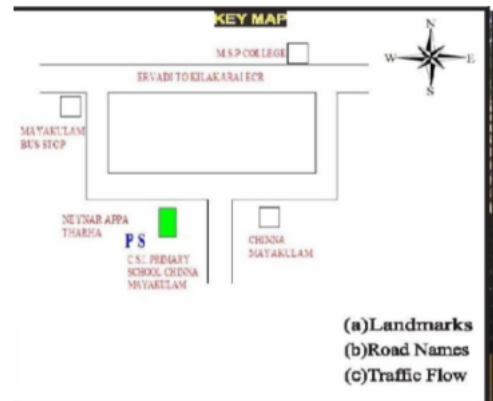

Cad View

Key MAP View