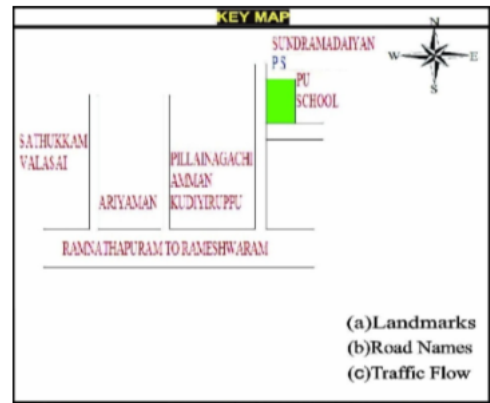

Key MAP View