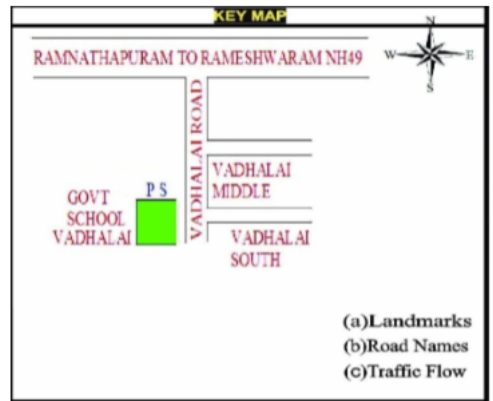

வாக்காளர் பதிவு அலுவலரின்
கையொப்பம்

Nazri Naksha

Google Map View

Polling Station Building Front View

Polling Station Front View

Cad View

Key MAP View

| | | | | | |
|--|------------|--|------------|---|------------|
| 1 பெயர் : முத்து லட்சுமி - கணவர் பெயர்: சீனி ராஜ் - வீட்டு எண் : 1 வயது : 51 பாலினம் : பெண் Photo is available | WRM0978320 | 2 பெயர் : மருகேஸ்வரி - கணவர் பெயர்: பிரபாகரன் - வீட்டு எண் : 1 வயது : 41 பாலினம் : பெண் Photo is available | WRM0978668 | 3 பெயர் : வாசுகி தேவி - கணவர் பெயர்: தவமுருகன் - வீட்டு எண் : 1-2 வயது : 40 பாலினம் : பெண் Photo is available | WRM0821884 |
| 4 பெயர் : நாகராணி - கணவர் பெயர்: பண்டுவராஜன் வீட்டு எண் : 1/20ஏ வயது : 34 பாலினம் : பெண் Photo is available | WRM0978353 | 5 பெயர் : நரேஷ்குமார் தந்தையின் பெயர்: முத்துமாரி வீட்டு எண் : 1-55 ஏ வயது : 25 பாலினம் : ஆண் Photo is available | WRM2608966 | 6 பெயர் : கோமதி - கணவர் பெயர்: ஜெயகுமார் வீட்டு எண் : 1-64 வயது : 47 பாலினம் : பெண் Photo is available | WRM0821926 |
| 7 பெயர் : நித்யா கணவர் பெயர்: வன்னிச் செல்வம் வீட்டு எண் : 1/75 வயது : 25 பாலினம் : பெண் Photo is available | WRM2520062 | 8 பெயர் : களஞ்சியம் - தந்தையின் பெயர்: வேணுகோபால் - வீட்டு எண் : 1/106-19 வயது : 57 பாலினம் : ஆண் Photo is available | FXJ2175552 | 9 பெயர் : மணிமேகலை - தந்தையின் பெயர்: இராமகிருஷ்ணன் வீட்டு எண் : 1-117 வயது : 33 பாலினம் : பெண் Photo is available | WRM0472829 |
| 10 பெயர் : சுகதி - தந்தையின் பெயர்: பாலசுப்ரமணியன் வீட்டு எண் : 1-119 வயது : 35 பாலினம் : பெண் Photo is available | WRM0472860 | 11 பெயர் : முனியசாமி - தந்தையின் பெயர்: பாலசுப்ரமணியன் - வீட்டு எண் : 1-119 வயது : 33 பாலினம் : ஆண் Photo is available | WRM0978585 | 12 பெயர் : முனியசாமி - தந்தையின் பெயர்: காசி - வீட்டு எண் : 1-120 வயது : 33 பாலினம் : ஆண் Photo is available | WRM0472845 |
| 13 பெயர் : பவித்ரா தந்தையின் பெயர்: அருண் பிரசாத் வீட்டு எண் : 1-121 வயது : 26 பாலினம் : பெண் Photo is available | WRM2384402 | 14 பெயர் : சந்துரு தந்தையின் பெயர்: செல்வம் வீட்டு எண் : 1-121 வயது : 24 பாலினம் : ஆண் Photo is available | WRM2384394 | 15 பெயர் : சாரதா - கணவர் பெயர்: ராஜா - வீட்டு எண் : 1-153 வயது : 35 பாலினம் : பெண் Photo is available | WRM0705970 |
| 16 பெயர் : கொசல்யா தந்தையின் பெயர்: முத்து இருளாண்டி வீட்டு எண் : 1/153 வயது : 29 பாலினம் : பெண் Photo is available | WRM2738425 | 17 பெயர் : பாரதி - தந்தையின் பெயர்: ஆறுமுகம் - வீட்டு எண் : 1-154 வயது : 31 பாலினம் : பெண் Photo is available | WRM0705947 | 18 பெயர் : முனியராஜ் தந்தையின் பெயர்: சந்தோசம் வீட்டு எண் : 1-155 ஏ வயது : 46 பாலினம் : ஆண் Photo is available | WRM2747160 |
| 19 பெயர் : மகேஸ்வரன் தந்தையின் பெயர்: முத்துமாரி வீட்டு எண் : 1-155ஏ வயது : 23 பாலினம் : ஆண் Photo is available | WRM2608990 | 20 பெயர் : பாலமுருகன் தந்தையின் பெயர்: முனியராஜ் வீட்டு எண் : 1/155 ஏ வயது : 22 பாலினம் : ஆண் Photo is available | WRM2781391 | 21 பெயர் : யோகசக்தி தந்தையின் பெயர்: ஆறுமுகம் வீட்டு எண் : 1/156 வயது : 19 பாலினம் : பெண் Photo is available | WRM2876159 |
| 22 பெயர் : செல்வம் - தந்தையின் பெயர்: தங்கராஜ் - வீட்டு எண் : 1-162 வயது : 56 பாலினம் : ஆண் Photo is available | WRM1885979 | 23 பெயர் : பாண்டி தந்தையின் பெயர்: முனியாண்டி வீட்டு எண் : 1/182 வயது : 55 பாலினம் : ஆண் Photo is available | WRM2640456 | 24 பெயர் : கார்த்திக் முருகன் தந்தையின் பெயர்: செல்வக்குமார் வீட்டு எண் : 1/199 வயது : 25 பாலினம் : ஆண் Photo is available | WRM2669810 |
| 25 பெயர் : நம்புமுனிஸ்வரி - கணவர் பெயர்: ரமேஷ் - வீட்டு எண் : 2 வயது : 34 பாலினம் : பெண் Photo is available | WRM0978106 | 26 பெயர் : ஈஸ்வரி - கணவர் பெயர்: மதிக்குமார் - வீட்டு எண் : 2-3 வயது : 32 பாலினம் : பெண் Photo is available | WRM0821785 | 27 பெயர் : ராஜேந்தரன் தந்தையின் பெயர்: சண்முகம் வீட்டு எண் : 2/18 வயது : 54 பாலினம் : ஆண் Photo is available | WRM2840916 |
| 28 பெயர் : கோமதி - கணவர் பெயர்: ராஜேந்திரன் - வீட்டு எண் : 2/18 வயது : 42 பாலினம் : பெண் Photo is available | FXJ4123782 | 29 பெயர் : ஜெகதீஸ்வரி - கணவர் பெயர்: ஆனந்தராஜ் - வீட்டு எண் : 2-18 வயது : 36 பாலினம் : பெண் Photo is available | WRM0978130 | 30 பெயர் : கிருஷ்ணவேணி - தந்தையின் பெயர்: குணசேகரன் - வீட்டு எண் : 2-23c வயது : 29 பாலினம் : பெண் Photo is available | WRM1169812 |