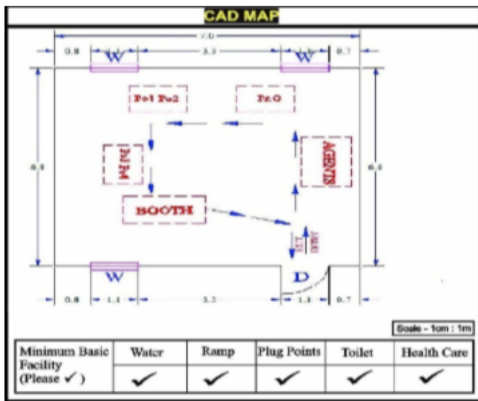

வாக்காளர் பதிவு அலுவலரின்
கையொப்பம்

Nazri Naksha

Google Map View

Polling Station Building Front View

Polling Station Front View

Cad View

Key MAP View

| | | | | | |
|--|------------|--|------------|---|------------|
| 1 பெயர் : முத்து லட்சுமி - கணவர் பெயர்: சீனி ராஜ் - வீட்டு எண் : 1 வயது : 51 பாலினம் : பெண் Photo is available | WRM0978320 | 2 பெயர் : மருகேஸ்வரி - கணவர் பெயர்: பிரபாகரன் - வீட்டு எண் : 1 வயது : 41 பாலினம் : பெண் Photo is available | WRM0978668 | 3 பெயர் : வாசுகி தேவி - கணவர் பெயர்: தவமுருகன் - வீட்டு எண் : 1-2 வயது : 40 பாலினம் : பெண் Photo is available | WRM0821884 |
| 4 பெயர் : நாகராணி - கணவர் பெயர்: பண்டுவராஜன் வீட்டு எண் : 1/20ஏ வயது : 34 பாலினம் : பெண் Photo is available | WRM0978353 | 5 பெயர் : நரேஷ்குமார் தந்தையின் பெயர்: முத்துமாரி வீட்டு எண் : 1-55 ஏ வயது : 25 பாலினம் : ஆண் Photo is available | WRM2608966 | 6 பெயர் : கோமதி - கணவர் பெயர்: ஜெயகுமார் வீட்டு எண் : 1-64 வயது : 47 பாலினம் : பெண் Photo is available | WRM0821926 |
| 7 பெயர் : நித்யா கணவர் பெயர்: வன்னிச் செல்வம் வீட்டு எண் : 1/75 வயது : 25 பாலினம் : பெண் Photo is available | WRM2520062 | 8 பெயர் : களஞ்சியம் - தந்தையின் பெயர்: வேணுகோபால் - வீட்டு எண் : 1/106-19 வயது : 57 பாலினம் : ஆண் Photo is available | FXJ2175552 | 9 பெயர் : மணிமேகலை - தந்தையின் பெயர்: இராமகிருஷ்ணன் வீட்டு எண் : 1-117 வயது : 33 பாலினம் : பெண் Photo is available | WRM0472829 |
| 10 பெயர் : சுகதி - தந்தையின் பெயர்: பாலசுப்ரமணியன் வீட்டு எண் : 1-119 வயது : 35 பாலினம் : பெண் Photo is available | WRM0472860 | 11 பெயர் : முனியசாமி - தந்தையின் பெயர்: பாலசுப்ரமணியன் - வீட்டு எண் : 1-119 வயது : 33 பாலினம் : ஆண் Photo is available | WRM0978585 | 12 பெயர் : முனியசாமி - தந்தையின் பெயர்: காசி - வீட்டு எண் : 1-120 வயது : 33 பாலினம் : ஆண் Photo is available | WRM0472845 |
| 13 பெயர் : பவித்ரா தந்தையின் பெயர்: அருண் பிரசாத் வீட்டு எண் : 1-121 வயது : 26 பாலினம் : பெண் Photo is available | WRM2384402 | 14 பெயர் : சந்துரு தந்தையின் பெயர்: செல்வம் வீட்டு எண் : 1-121 வயது : 24 பாலினம் : ஆண் Photo is available | WRM2384394 | 15 பெயர் : சாரதா - கணவர் பெயர்: ராஜா - வீட்டு எண் : 1-153 வயது : 35 பாலினம் : பெண் Photo is available | WRM0705970 |
| 16 பெயர் : கொசல்யா தந்தையின் பெயர்: முத்து இருளாண்டி வீட்டு எண் : 1/153 வயது : 29 பாலினம் : பெண் Photo is available | WRM2738425 | 17 பெயர் : பாரதி - தந்தையின் பெயர்: ஆறுமுகம் - வீட்டு எண் : 1-154 வயது : 31 பாலினம் : பெண் Photo is available | WRM0705947 | 18 பெயர் : முனியராஜ் தந்தையின் பெயர்: சந்தோசம் வீட்டு எண் : 1-155 ஏ வயது : 46 பாலினம் : ஆண் Photo is available | WRM2747160 |
| 19 பெயர் : மகேஸ்வரன் தந்தையின் பெயர்: முத்துமாரி வீட்டு எண் : 1-155ஏ வயது : 23 பாலினம் : ஆண் Photo is available | WRM2608990 | 20 பெயர் : பாலமுருகன் தந்தையின் பெயர்: முனியராஜ் வீட்டு எண் : 1/155 ஏ வயது : 22 பாலினம் : ஆண் Photo is available | WRM2781391 | 21 பெயர் : யோகசக்தி தந்தையின் பெயர்: ஆறுமுகம் வீட்டு எண் : 1/156 வயது : 19 பாலினம் : பெண் Photo is available | WRM2876159 |
| 22 பெயர் : செல்வம் - தந்தையின் பெயர்: தங்கராஜ் - வீட்டு எண் : 1-162 வயது : 56 பாலினம் : ஆண் Photo is available | WRM1885979 | 23 பெயர் : பாண்டி தந்தையின் பெயர்: முனியாண்டி வீட்டு எண் : 1/182 வயது : 55 பாலினம் : ஆண் Photo is available | WRM2640456 | 24 பெயர் : கார்த்திக் முருகன் தந்தையின் பெயர்: செல்வக்குமார் வீட்டு எண் : 1/199 வயது : 25 பாலினம் : ஆண் Photo is available | WRM2669810 |
| 25 பெயர் : நம்புமுனிஸ்வரி - கணவர் பெயர்: ரமேஷ் - வீட்டு எண் : 2 வயது : 34 பாலினம் : பெண் Photo is available | WRM0978106 | 26 பெயர் : ஈஸ்வரி - கணவர் பெயர்: மதிக்குமார் - வீட்டு எண் : 2-3 வயது : 32 பாலினம் : பெண் Photo is available | WRM0821785 | 27 பெயர் : ராஜேந்தரன் தந்தையின் பெயர்: சண்முகம் வீட்டு எண் : 2/18 வயது : 54 பாலினம் : ஆண் Photo is available | WRM2840916 |
| 28 பெயர் : கோமதி - கணவர் பெயர்: ராஜேந்திரன் - வீட்டு எண் : 2/18 வயது : 42 பாலினம் : பெண் Photo is available | FXJ4123782 | 29 பெயர் : ஜெகதீஸ்வரி - கணவர் பெயர்: ஆனந்தராஜ் - வீட்டு எண் : 2-18 வயது : 36 பாலினம் : பெண் Photo is available | WRM0978130 | 30 பெயர் : கிருஷ்ணவேணி - தந்தையின் பெயர்: குணசேகரன் - வீட்டு எண் : 2-23c வயது : 29 பாலினம் : பெண் Photo is available | WRM1169812 |