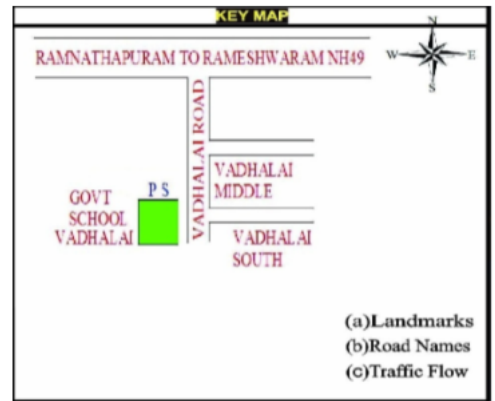

Key MAP View