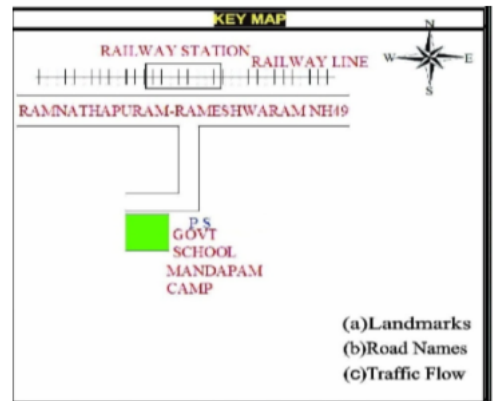

கையொப்பம்

Nazri Naksha

Google Map View

Polling Station Building Front View

Polling Station Front View

Cad View

Key MAP View

1	WRM1919943	பெயர் : வீரபாண்டி - தந்தையின் பெயர்: மூக்குப்புரி - வீட்டு எண் : 1 வயது : 49 பாலினம் : ஆண்	Photo is available	2	WRM1292218	பெயர் : முத்துமாரி - தந்தையின் பெயர்: மதுரை வீரன் - வீட்டு எண் : 1 வயது : 35 பாலினம் : பெண்	Photo is available	3	WRM1084326	பெயர் : உமய சுந்தரம் - தந்தையின் பெயர்: முனியாண்டி - வீட்டு எண் : 1 வயது : 33 பாலினம் : ஆண்	Photo is available
4	WRM1292226	பெயர் : களஞ்சியராணி - கணவர் பெயர்: கார்த்தி - வீட்டு எண் : 1 வயது : 30 பாலினம் : பெண்	Photo is available	5	WRM1084383	பெயர் : செல்வக்குமார் - தந்தையின் பெயர்: முனியசாமி - வீட்டு எண் : 1 வயது : 30 பாலினம் : ஆண்	Photo is available	6	WRM1292275	பெயர் : நாகமலை - தந்தையின் பெயர்: கருப்பணசாமி - வீட்டு எண் : 1 வயது : 28 பாலினம் : ஆண்	Photo is available
7	WRM1373877	பெயர் : காந்திமதி - கணவர் பெயர்: வீரப்பன் - வீட்டு எண் : 1-1 வயது : 41 பாலினம் : பெண்	Photo is available	8	WRM2729275	பெயர் : நந்தினி தந்தையின் பெயர்: பச்சைக் கருப்பன் வீட்டு எண் : 1/1 வயது : 25 பாலினம் : பெண்	Photo is available	9	WRM2407773	பெயர் : கார்த்திகா தந்தையின் பெயர்: முருகானந்தம் வீட்டு எண் : 1-1-7 வயது : 23 பாலினம் : பெண்	Photo is available
10	WRM1373836	பெயர் : முனிஸ்வரி - கணவர் பெயர்: சேகர் - வீட்டு எண் : 1-1-38 வயது : 47 பாலினம் : பெண்	Photo is available	11	WRM1292200	பெயர் : பிரபா - தந்தையின் பெயர்: ராஜசேகர் - வீட்டு எண் : 1-1-38 வயது : 32 பாலினம் : பெண்	Photo is available	12	WRM0392068	பெயர் : கோபாலகிருஷ்ணன் - தந்தையின் பெயர்: முத்துகருப்பன் - வீட்டு எண் : 1-2 வயது : 37 பாலினம் : ஆண்	Photo is available
13	WRM2729291	பெயர் : கவிநேஸ் தந்தையின் பெயர்: சண்முகவேல் வீட்டு எண் : 1/2 வயது : 22 பாலினம் : ஆண்	Photo is available	14	FXJ1554088	பெயர் : காஞ்சேனா - கணவர் பெயர்: மாயழகு - வீட்டு எண் : 1-3 வயது : 43 பாலினம் : பெண்	Photo is available	15	WRM2408052	பெயர் : இலக்கியா தந்தையின் பெயர்: மாயழகு வீட்டு எண் : 1-3 வயது : 23 பாலினம் : பெண்	Photo is available
16	WRM2407815	பெயர் : நித்யா தந்தையின் பெயர்: முனியசாமி வீட்டு எண் : 1-3டி-38 வயது : 24 பாலினம் : பெண்	Photo is available	17	WRM2407575	பெயர் : தர்ம மூனிஸ்வரன் தந்தையின் பெயர்: கருங்கன் வீட்டு எண் : 1-3டி-44 வயது : 24 பாலினம் : ஆண்	Photo is available	18	WRM2407609	பெயர் : பிரகாஷ் தந்தையின் பெயர்: வடிவேல் வீட்டு எண் : 1-3டி-52 வயது : 23 பாலினம் : ஆண்	Photo is available
19	WRM1084623	பெயர் : முருகேஸ்வரி - கணவர் பெயர்: முத்துக்குமார் - வீட்டு எண் : 1-4 வயது : 41 பாலினம் : பெண்	Photo is available	20	WRM0982165	பெயர் : முத்து மணிகண்டன் - தந்தையின் பெயர்: பிச்சை - வீட்டு எண் : 1-4 வயது : 39 பாலினம் : ஆண்	Photo is available	21	WRM0982306	பெயர் : கல்பனா - கணவர் பெயர்: மணிகண்டன் - வீட்டு எண் : 1-4 வயது : 35 பாலினம் : பெண்	Photo is available
22	WRM1292317	பெயர் : மணிமாறன் - தந்தையின் பெயர்: ராஜா - வீட்டு எண் : 1-4 வயது : 33 பாலினம் : ஆண்	Photo is available	23	WRM0709212	பெயர் : நாகவள்ளி - கணவர் பெயர்: ராமு - வீட்டு எண் : 1-4C வயது : 49 பாலினம் : பெண்	Photo is available	24	WRM0709295	பெயர் : மகமாயி - கணவர் பெயர்: அரிச்சந்திரன் - வீட்டு எண் : 1-6-1 வயது : 48 பாலினம் : பெண்	Photo is available
25	WRM2500015	பெயர் : ரோட்ரிக்ஸ் தந்தையின் பெயர்: ஜான் ஜோசப் வீட்டு எண் : 1/6எ வயது : 66 பாலினம் : ஆண்	Photo is available	26	WRM0981639	பெயர் : அல்போன்சா - கணவர் பெயர்: ராட்ரிக்ஸ் - வீட்டு எண் : 1-6-C வயது : 64 பாலினம் : பெண்	Photo is available	27	WRM0981647	பெயர் : பெயிலா மேரி - தந்தையின் பெயர்: ராட்ரிக்ஸ் - வீட்டு எண் : 1-6-C வயது : 36 பாலினம் : பெண்	Photo is available
28	WRM1313840	பெயர் : நாகேஸ்வரி - கணவர் பெயர்: தேவராஜன் - வீட்டு எண் : 1-7C வயது : 50 பாலினம் : பெண்	Photo is available	29	WRM0568949	பெயர் : மாயழகு - தந்தையின் பெயர்: கிருஷ்ணமுர்த்தி - வீட்டு எண் : 1-8 வயது : 42 பாலினம் : ஆண்	Photo is available	30	WRM0086751	பெயர் : சேதுலட்சுமி - தந்தையின் பெயர்: சேதுராஜா - வீட்டு எண் : 1-8 வயது : 38 பாலினம் : பெண்	Photo is available