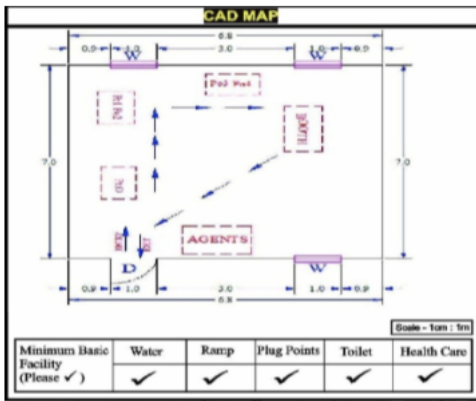

கையொப்பம்

Nazri Naksha

Google Map View

Polling Station Building Front View

Polling Station Front View

Cad View

Key MAP View

1	WRM1919943	பெயர் : வீரபாண்டி - தந்தையின் பெயர்: மூக்குப்புரி - வீட்டு எண் : 1 வயது : 49 பாலினம் : ஆண்	Photo is available	2	WRM1292218	பெயர் : முத்துமாரி - தந்தையின் பெயர்: மதுரை வீரன் - வீட்டு எண் : 1 வயது : 35 பாலினம் : பெண்	Photo is available	3	WRM1084326	பெயர் : உமய சுந்தரம் - தந்தையின் பெயர்: முனியாண்டி - வீட்டு எண் : 1 வயது : 33 பாலினம் : ஆண்	Photo is available
4	WRM1292226	பெயர் : களஞ்சியராணி - கணவர் பெயர்: கார்த்தி - வீட்டு எண் : 1 வயது : 30 பாலினம் : பெண்	Photo is available	5	WRM1084383	பெயர் : செல்வக்குமார் - தந்தையின் பெயர்: முனியசாமி - வீட்டு எண் : 1 வயது : 30 பாலினம் : ஆண்	Photo is available	6	WRM1292275	பெயர் : நாகமலை - தந்தையின் பெயர்: கருப்பணசாமி - வீட்டு எண் : 1 வயது : 28 பாலினம் : ஆண்	Photo is available
7	WRM1373877	பெயர் : காந்திமதி - கணவர் பெயர்: வீரப்பன் - வீட்டு எண் : 1-1 வயது : 41 பாலினம் : பெண்	Photo is available	8	WRM2729275	பெயர் : நந்தினி தந்தையின் பெயர்: பச்சைக் கருப்பன் வீட்டு எண் : 1/1 வயது : 25 பாலினம் : பெண்	Photo is available	9	WRM2407773	பெயர் : கார்த்திகா தந்தையின் பெயர்: முருகானந்தம் வீட்டு எண் : 1-1-7 வயது : 23 பாலினம் : பெண்	Photo is available
10	WRM1373836	பெயர் : முனிஸ்வரி - கணவர் பெயர்: சேகர் - வீட்டு எண் : 1-1-38 வயது : 47 பாலினம் : பெண்	Photo is available	11	WRM1292200	பெயர் : பிரபா - தந்தையின் பெயர்: ராஜசேகர் - வீட்டு எண் : 1-1-38 வயது : 32 பாலினம் : பெண்	Photo is available	12	WRM0392068	பெயர் : கோபாலகிருஷ்ணன் - தந்தையின் பெயர்: முத்துகருப்பன் - வீட்டு எண் : 1-2 வயது : 37 பாலினம் : ஆண்	Photo is available
13	WRM2729291	பெயர் : கவிநேஸ் தந்தையின் பெயர்: சண்முகவேல் வீட்டு எண் : 1/2 வயது : 22 பாலினம் : ஆண்	Photo is available	14	FXJ1554088	பெயர் : காஞ்சேனா - கணவர் பெயர்: மாயழகு - வீட்டு எண் : 1-3 வயது : 43 பாலினம் : பெண்	Photo is available	15	WRM2408052	பெயர் : இலக்கியா தந்தையின் பெயர்: மாயழகு வீட்டு எண் : 1-3 வயது : 23 பாலினம் : பெண்	Photo is available
16	WRM2407815	பெயர் : நித்யா தந்தையின் பெயர்: முனியசாமி வீட்டு எண் : 1-3டி-38 வயது : 24 பாலினம் : பெண்	Photo is available	17	WRM2407575	பெயர் : தர்ம மூனிஸ்வரன் தந்தையின் பெயர்: கருங்கன் வீட்டு எண் : 1-3டி-44 வயது : 24 பாலினம் : ஆண்	Photo is available	18	WRM2407609	பெயர் : பிரகாஷ் தந்தையின் பெயர்: வடிவேல் வீட்டு எண் : 1-3டி-52 வயது : 23 பாலினம் : ஆண்	Photo is available
19	WRM1084623	பெயர் : முருகேஸ்வரி - கணவர் பெயர்: முத்துக்குமார் - வீட்டு எண் : 1-4 வயது : 41 பாலினம் : பெண்	Photo is available	20	WRM0982165	பெயர் : முத்து மணிகண்டன் - தந்தையின் பெயர்: பிச்சை - வீட்டு எண் : 1-4 வயது : 39 பாலினம் : ஆண்	Photo is available	21	WRM0982306	பெயர் : கல்பனா - கணவர் பெயர்: மணிகண்டன் - வீட்டு எண் : 1-4 வயது : 35 பாலினம் : பெண்	Photo is available
22	WRM1292317	பெயர் : மணிமாறன் - தந்தையின் பெயர்: ராஜா - வீட்டு எண் : 1-4 வயது : 33 பாலினம் : ஆண்	Photo is available	23	WRM0709212	பெயர் : நாகவள்ளி - கணவர் பெயர்: ராமு - வீட்டு எண் : 1-4C வயது : 49 பாலினம் : பெண்	Photo is available	24	WRM0709295	பெயர் : மகமாயி - கணவர் பெயர்: அரிச்சந்திரன் - வீட்டு எண் : 1-6-1 வயது : 48 பாலினம் : பெண்	Photo is available
25	WRM2500015	பெயர் : ரோட்ரிக்ஸ் தந்தையின் பெயர்: ஜான் ஜோசப் வீட்டு எண் : 1/6எ வயது : 66 பாலினம் : ஆண்	Photo is available	26	WRM0981639	பெயர் : அல்போன்சா - கணவர் பெயர்: ராட்ரிக்ஸ் - வீட்டு எண் : 1-6-C வயது : 64 பாலினம் : பெண்	Photo is available	27	WRM0981647	பெயர் : பெயிலா மேரி - தந்தையின் பெயர்: ராட்ரிக்ஸ் - வீட்டு எண் : 1-6-C வயது : 36 பாலினம் : பெண்	Photo is available
28	WRM1313840	பெயர் : நாகேஸ்வரி - கணவர் பெயர்: தேவராஜன் - வீட்டு எண் : 1-7C வயது : 50 பாலினம் : பெண்	Photo is available	29	WRM0568949	பெயர் : மாயழகு - தந்தையின் பெயர்: கிருஷ்ணமுர்த்தி - வீட்டு எண் : 1-8 வயது : 42 பாலினம் : ஆண்	Photo is available	30	WRM0086751	பெயர் : சேதுலட்சுமி - தந்தையின் பெயர்: சேதுராஜா - வீட்டு எண் : 1-8 வயது : 38 பாலினம் : பெண்	Photo is available