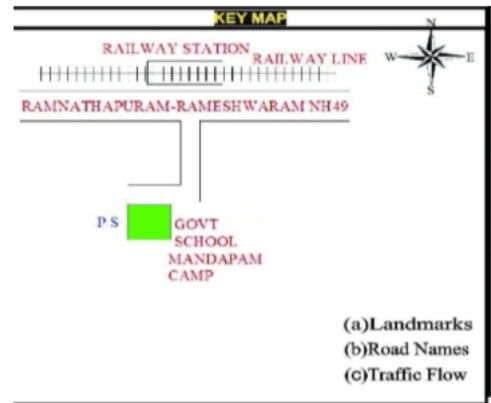

**3. வாக்குச் சாவடியின் விவரங்கள்**

<b>வாக்குச் சாவடியின் எண் மற்றும் பெயர் :</b> 295 - அரசு உயர்நிலைப்பள்ளி, வடக்கு நோக்கிய கட்டிடம், நடுப்பகுதி, மண்டபம் முகாம்  <b>வாக்குச் சாவடியின் முகவரி :</b> அரசு உயர்நிலைப்பள்ளி, வடக்கு நோக்கிய கட்டிடம், நடுப்பகுதி, மண்டபம் முகாம்	<b>வாக்குச் சாவடியின் வகைப்பாடு (ஆண்/பெண்/பொது)</b>	<b>பொது</b>
	<b>துணை வாக்குச் சாவடிகளின் எண்ணிக்கை :</b>	0

**4. வாக்காளர்களின் எண்ணிக்கை**

தொடங்கும் வரிசை எண்	முடியும் வரிசை எண்.	நிகர வாக்காளர்களின் எண்ணிக்கை			
		ஆண்	பெண்	மூன்றாம் பாலினம்	மொத்தம்
1	1127	519	607	0	1126

கையொப்பம்

Nazri Naksha

Google Map View

Polling Station Building Front View

Polling Station Front View

Cad View

Key MAP View

சட்டமன்றத் தொகுதியின் எண் மற்றும் பெயர் : 211-இராமநாதபுரம் மற்றும் பெயர் 1-மண்டபம் (வ.கி) மற்றும் (பே), ராவுத்தர் அப்பா தர்ஹா (வார்டு 2) பிரிவு எண் மற்றும் பெயர்