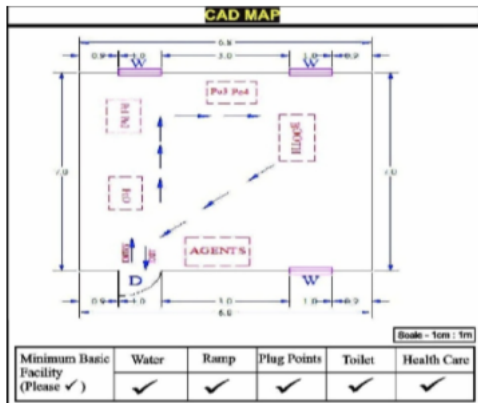

Polling Station Front View

Cad View

Key MAP View

சட்டமன்றத் தொகுதியின் எண் மற்றும் பெயர் : 211-இராமநாதபுரம் மற்றும் பெயர் 1-மண்டபம் (வ.கி) மற்றும் (பே), ராவுத்தர் அப்பா தர்ஹா (வார்டு 2) பிரிவு எண் மற்றும் பெயர்