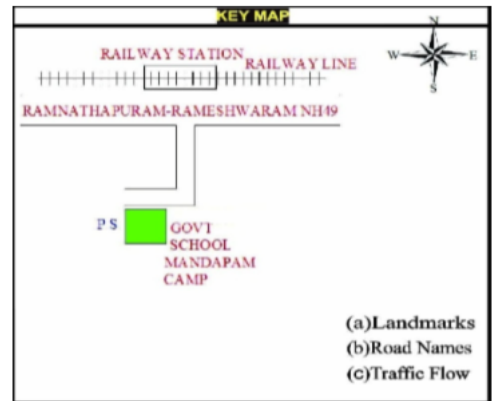

Key MAP View