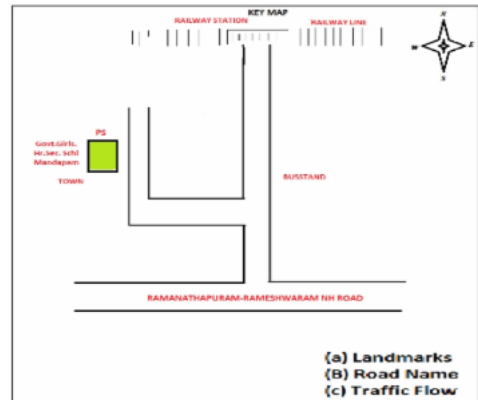

Cad View

Key MAP View