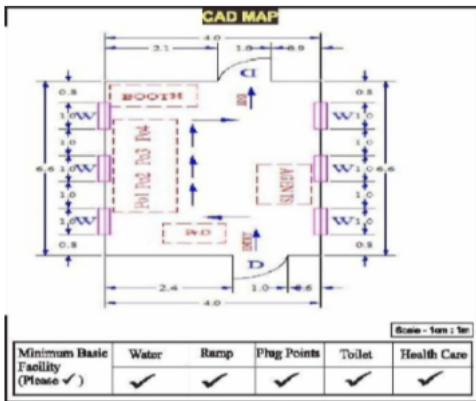

Cad View

Key MAP View