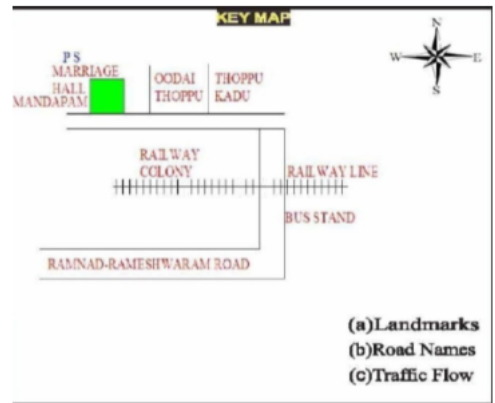

Key MAP View