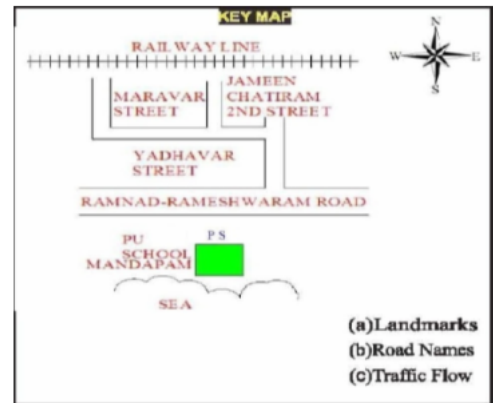

Key MAP View