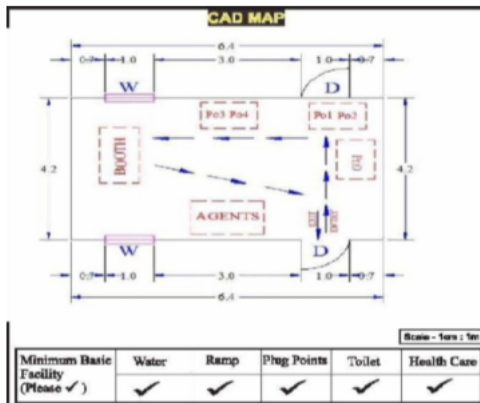

Google Map View

Polling Station Building Front View

Polling Station Front View

Cad View

Key MAP View

1 பெயர் : பூமாரி வி கணவர் பெயர்: விஜயகுமார் வீட்டு எண் : 0 வயது : 31 பாலினம் : பெண் Photo is available	WFL1137918	2 பெயர் : மாதவேந்திர மருது தந்தையின் பெயர்: முத்து மருது வீட்டு எண் : 1/5055, மகாசக்தி நகர் வயது : 41 பாலினம் : ஆண் Photo is available	WRM0572594	3 பெயர் : மீனா மனோகரி - தந்தையின் பெயர்: முத்து மருது - வீட்டு எண் : 1/5137, மகாசக்தி நகர் வயது : 38 பாலினம் : பெண் Photo is available	WRM0572560
4 பெயர் : சோனைமுத்து - தந்தையின் பெயர்: முத்துச்சாமி - வீட்டு எண் : 1/56.20 வயது : 59 பாலினம் : ஆண் Photo is available	FXJ2213940	5 பெயர் : கலா - கணவர் பெயர்: சோனைமுத்து - வீட்டு எண் : 1/56.20 வயது : 49 பாலினம் : பெண் Photo is available	FXJ2212702	6 பெயர் : செளமியா - தந்தையின் பெயர்: சோனைமுத்து - வீட்டு எண் : 1/56.20 வயது : 27 பாலினம் : பெண் Photo is available	WRM1428986
7 பெயர் : முத்தம்மாள் - கணவர் பெயர்: களஞ்சியம் வீட்டு எண் : 2/71 வயது : 44 பாலினம் : பெண் Photo is available	FXJ2211753	8 பெயர் : பிரவீன்பாண்டியன் - தந்தையின் பெயர்: தங்கவேல் - வீட்டு எண் : 2-174 வயது : 33 பாலினம் : ஆண் Photo is available	WRM0716050	# 9 பெயர் : நந்தினி விஷ்வகர் தந்தையின் பெயர்: சோனைமுத்து - வீட்டு எண் : 5/132 வயது : 28 பாலினம் : பெண் Photo is available	WRM1428911
10 பெயர் : ரசூல் - தந்தையின் பெயர்: முகம்மது அலி - வீட்டு எண் : 6-119 வயது : 35 பாலினம் : ஆண் Photo is available	WRM1238633	11 பெயர் : தாளேஸ்வரி - தந்தையின் பெயர்: சுரேஷ் - வீட்டு எண் : 8-49 வயது : 28 பாலினம் : ஆண் Photo is available	WRM1318138	12 பெயர் : விக்னேஷ் தந்தையின் பெயர்: லெட்சுமணன் வீட்டு எண் : 9-112 வயது : 24 பாலினம் : ஆண் Photo is available	WRM2411536
13 பெயர் : நிவேதா - தந்தையின் பெயர்: பழனிக்குமார் - வீட்டு எண் : 9-312 வயது : 29 பாலினம் : பெண் Photo is available	WRM1318146	14 பெயர் : சீனியம்மாள் கணவர் பெயர்: அருள் ராஜ் வீட்டு எண் : 10/92 வயது : 78 பாலினம் : பெண் Photo is available	WRM2520799	15 பெயர் : தேவகி - தந்தையின் பெயர்: பூமிநாதன் - வீட்டு எண் : 10-173 வயது : 28 பாலினம் : பெண் Photo is available	WRM1318153
# 16 பெயர் : நந்தினி தந்தையின் பெயர்: சீனி - வீட்டு எண் : 10-197 வயது : 28 பாலினம் : பெண் Photo is available	WRM1318161	17 பெயர் : கவிதா - கணவர் பெயர்: வீரபாண்டியன் - வீட்டு எண் : 11-12 வயது : 48 பாலினம் : பெண் Photo is available	WRM0172122	18 பெயர் : தினேஷ் குமார் - தந்தையின் பெயர்: பாலசுப்பிரமணியன் - வீட்டு எண் : 11-34 வயது : 35 பாலினம் : ஆண் Photo is available	WRM0572602
19 பெயர் : ஆனந்தி - கணவர் பெயர்: ராஜேஸ்வரன் - வீட்டு எண் : 11-44 வயது : 43 பாலினம் : பெண் Photo is available	WRM0572644	20 பெயர் : அந்தோணி சுகிர்தா - தாயின் பெயர்: மரியரோஸ் - வீட்டு எண் : 14-17 வயது : 29 பாலினம் : பெண் Photo is available	WRM1294487	21 பெயர் : அருள் ஜெரால்டு ஜெயசீலன் தந்தையின் பெயர்: அலெக்ஸ் வீட்டு எண் : 14-17 வயது : 26 பாலினம் : ஆண் Photo is available	WRM2610988
22 பெயர் : சுதன் கிறிஸ்து ராஜா தந்தையின் பெயர்: அலெக்ஸ் வீட்டு எண் : 14-17 வயது : 21 பாலினம் : ஆண் Photo is available	WRM2611002	23 பெயர் : அருள் சுகந்தி தாயின் பெயர்: ஜூலியட் மேரி வீட்டு எண் : 14/17 வயது : 21 பாலினம் : பெண் Photo is available	WRM2661189	24 பெயர் : ராம்குமார் - தந்தையின் பெயர்: பழனி - வீட்டு எண் : 14-23 வயது : 40 பாலினம் : ஆண் Photo is available	WRM1087527
25 பெயர் : ஜெனிபர் ரோஸ் - தாயின் பெயர்: மரியரோஸ் - வீட்டு எண் : 14-27 வயது : 34 பாலினம் : பெண் Photo is available	WRM0988154	26 பெயர் : விஜய் தந்தையின் பெயர்: தங்க மாரி வீட்டு எண் : 14-27 வயது : 22 பாலினம் : ஆண் Photo is available	WRM2610947	27 பெயர் : மணிகண்டன் தந்தையின் பெயர்: தங்க மாரி வீட்டு எண் : 14-34 வயது : 23 பாலினம் : ஆண் Photo is available	WRM2610970
28 பெயர் : கலைவாணி சிவக்குமார் கணவர் பெயர்: சிவக்குமார் வீட்டு எண் : 14/40-1 வயது : 41 பாலினம் : பெண் Photo is available	WRM2687697	29 பெயர் : சுகா லெட்சுமி - தந்தையின் பெயர்: முத்து ராமலிங்கம் - வீட்டு எண் : 14-42 வயது : 41 பாலினம் : பெண் Photo is available	WRM0716241	30 பெயர் : பாலமுருகன் - தந்தையின் பெயர்: சங்கையா - வீட்டு எண் : 14-44 வயது : 42 பாலினம் : ஆண் Photo is available	WRM1174853