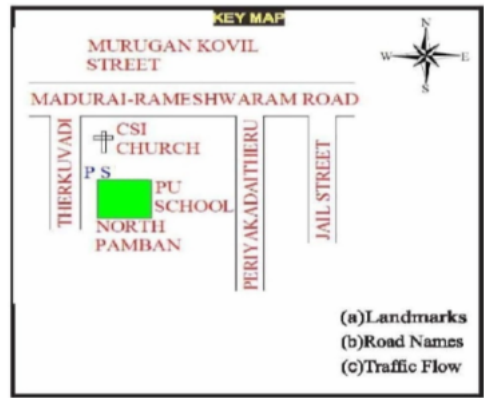

கையொப்பம்

Nazri Naksha

Google Map View

Polling Station Building Front View

Polling Station Front View

Cad View

Key MAP View

| | | | | | | | | | | | |
|----|------------|--|--------------------|----|------------|---|--------------------|----|------------|---|--------------------|
| 1 | FXJ2715993 | பெயர் : முன்ஸ்வரி - தந்தையின் பெயர்: ராஜசேகர் வீட்டு எண் : 1/118-1 வயது : 41 பாலினம் : பெண் | Photo is available | 2 | WRM1937713 | பெயர் : குசையா - தந்தையின் பெயர்: அந்தோணிச்சாமி - வீட்டு எண் : 1-125 வயது : 76 பாலினம் : ஆண் | Photo is available | 3 | WRM1502301 | பெயர் : மெக்கோசியா தந்தையின் பெயர்: செல்வராஜ் வீட்டு எண் : 1/126 வயது : 25 பாலினம் : பெண் | Photo is available |
| 4 | WRM0989210 | பெயர் : லொயோலா - தந்தையின் பெயர்: அந்தோணி தாசன் - வீட்டு எண் : 1-157 வயது : 34 பாலினம் : ஆண் | Photo is available | 5 | WRM0989202 | பெயர் : அருண் - தந்தையின் பெயர்: அந்தோணி தாசன் - வீட்டு எண் : 1-157 வயது : 33 பாலினம் : ஆண் | Photo is available | 6 | WRM2687465 | பெயர் : கிருபா கணவர் பெயர்: யோஸ்வா வீட்டு எண் : 1/157 வயது : 24 பாலினம் : பெண் | Photo is available |
| 7 | WRM2492981 | பெயர் : பிரிஸ்கா தந்தையின் பெயர்: ராயப்பன் வீட்டு எண் : 1/166 வயது : 29 பாலினம் : பெண் | Photo is available | 8 | WRM1501469 | பெயர் : யோசுவா பெ தந்தையின் பெயர்: பெனிட்டோ வீட்டு எண் : 1/175 வயது : 36 பாலினம் : ஆண் | Photo is available | 9 | WRM1501428 | பெயர் : ஏன்சியா மேரி தந்தையின் பெயர்: டோம்னிக் வீட்டு எண் : 1/175 வயது : 30 பாலினம் : பெண் | Photo is available |
| 10 | WRM1543982 | பெயர் : மரிய டெல்மா தந்தையின் பெயர்: டொமினிக் வீட்டு எண் : 1/175 வயது : 29 பாலினம் : பெண் | Photo is available | 11 | WRM1501402 | பெயர் : அந்தோனி ஜாண்டி ரோடஸ் தந்தையின் பெயர்: டோம்னிக் வீட்டு எண் : 1/175 வயது : 27 பாலினம் : ஆண் | Photo is available | 12 | WRM2387082 | பெயர் : பூஜித் குமரன் தாயின் பெயர்: சாந்தி வீட்டு எண் : 1/185 வயது : 25 பாலினம் : ஆண் | Photo is available |
| 13 | WRM0395343 | பெயர் : சந்தியா சவரியா பிச்சை - தந்தையின் பெயர்: வியாகுலம் - வீட்டு எண் : 1-214 வயது : 37 பாலினம் : ஆண் | Photo is available | 14 | WRM1937721 | பெயர் : சுப்பிரமணியன் - தந்தையின் பெயர்: ஆறுமுகம் - வீட்டு எண் : 1-224 வயது : 49 பாலினம் : ஆண் | Photo is available | 15 | WRM2786655 | பெயர் : சு வீர ப்ரித்வி தந்தையின் பெயர்: சுப்பிரமணியன் வீட்டு எண் : 1-224 வயது : 20 பாலினம் : ஆண் | Photo is available |
| 16 | WRM1575059 | பெயர் : பெளதிஸ் தந்தையின் பெயர்: சேதுராஜா வீட்டு எண் : 1/225 வயது : 25 பாலினம் : ஆண் | Photo is available | 17 | WRM2411882 | பெயர் : யூதீஸ் தந்தையின் பெயர்: சேசுராஜா வீட்டு எண் : 1/225 வயது : 23 பாலினம் : ஆண் | Photo is available | 18 | WRM1450360 | பெயர் : லொயோலா ஜெஸ்மா பிபி - தந்தையின் பெயர்: ஸ்டீபன் - வீட்டு எண் : 1-226A வயது : 31 பாலினம் : பெண் | Photo is available |
| 19 | WRM1564632 | பெயர் : பிரிஸி தந்தையின் பெயர்: ஸ்டீபன் வீட்டு எண் : 1/226-ஏ வயது : 26 பாலினம் : பெண் | Photo is available | 20 | WRM2645570 | பெயர் : ம ஜெஸிகா அர்ஷா தந்தையின் பெயர்: மரிய ஜெயசிங் வீட்டு எண் : 1/229ஏ வயது : 21 பாலினம் : பெண் | Photo is available | 21 | WRM1087964 | பெயர் : டெலியூகான் - தந்தையின் பெயர்: சூசைமிக் கேல் - வீட்டு எண் : 1-230 வயது : 33 பாலினம் : ஆண் | Photo is available |
| 22 | WRM2639284 | பெயர் : அடைக்கலம் தந்தையின் பெயர்: அந்தோனிசாமி வீட்டு எண் : 1/231 வயது : 74 பாலினம் : ஆண் | Photo is available | 23 | WRM0717801 | பெயர் : பிரசித்தா - கணவர் பெயர்: ஜான்கிளைவின் - வீட்டு எண் : 1-232 வயது : 46 பாலினம் : பெண் | Photo is available | 24 | WRM0148973 | பெயர் : சகிலா - கணவர் பெயர்: டேவிஸ் வீட்டு எண் : 1/232 வயது : 43 பாலினம் : பெண் | Photo is available |
| 25 | WRM2553857 | பெயர் : மரிய ரோவேனா தந்தையின் பெயர்: பிலிப்பியர் வீட்டு எண் : 1/232 வயது : 23 பாலினம் : பெண் | Photo is available | 26 | WRM1294826 | பெயர் : இன்னாசி விநோபர் - தந்தையின் பெயர்: மரிய பாக்கியம் - வீட்டு எண் : 1-233 வயது : 33 பாலினம் : ஆண் | Photo is available | 27 | WRM2641579 | பெயர் : அந்தோனி விஜய் தந்தையின் பெயர்: மரியா பாக்கியம் வீட்டு எண் : 1/233 வயது : 31 பாலினம் : ஆண் | Photo is available |
| 28 | WRM1294800 | பெயர் : ஆரோக்கிய பிரைட்டன் - தந்தையின் பெயர்: மரிய பாக்கியம் - வீட்டு எண் : 1-233 வயது : 29 பாலினம் : ஆண் | Photo is available | 29 | WRM2557981 | பெயர் : திர்ஷா தந்தையின் பெயர்: மரிய கொரிந்தியர் வீட்டு எண் : 1/234 வயது : 22 பாலினம் : பெண் | Photo is available | 30 | WRM2630630 | பெயர் : சஞ்சய் ரியாஸ் தந்தையின் பெயர்: ஆரோக்கியதாஸ் வீட்டு எண் : 1/236 வயது : 26 பாலினம் : ஆண் | Photo is available |