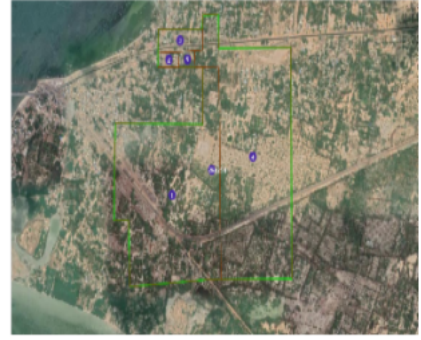

Google Map View