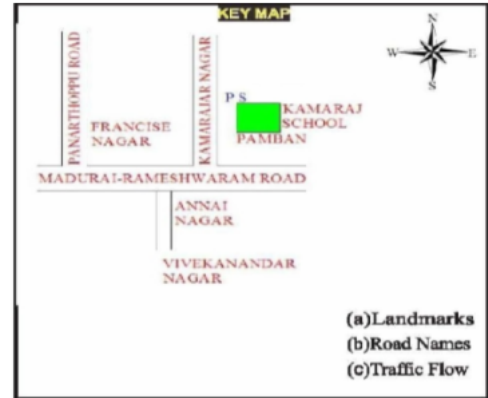

**Polling Station Building Front View**

**Polling Station Front View**

**Cad View**

**Key MAP View**

1	WRM1939305	பெயர் : ராக்கம்மாள் - கணவர் பெயர்: ஆறுமுகம் - வீட்டு எண் : 1 வயது : 87 பாலினம் : பெண்	Photo is available	2	FXJ2390979	பெயர் : பதனியம்மாள் - கணவர் பெயர்: இளங்கோ - வீட்டு எண் : 1 வயது : 54 பாலினம் : பெண்	Photo is available	3	WRM0767830	பெயர் : அருள்தீபன் - தந்தையின் பெயர்: கஸ்தூரி கோமஸ் - வீட்டு எண் : 1 வயது : 37 பாலினம் : ஆண்	Photo is available
4	WRM0846196	பெயர் : டெல்பின் ரோஸ் - தந்தையின் பெயர்: ஸ்டீபன் - வீட்டு எண் : 1 வயது : 33 பாலினம் : பெண்	Photo is available	5	WRM2653236	பெயர் : கார்த்திக் ராஜா தந்தையின் பெயர்: ராமு வீட்டு எண் : 01 வயது : 21 பாலினம் : ஆண்	Photo is available	6	WRM1544246	பெயர் : பரணி பாண்டி தந்தையின் பெயர்: கார்த்திகேயன் வீட்டு எண் : 1/75-2 வயது : 26 பாலினம் : ஆண்	Photo is available
7	WRM0395830	பெயர் : செர்லின் - கணவர் பெயர்: செபஸ்தியான் - வீட்டு எண் : 1-82-2 வயது : 40 பாலினம் : பெண்	Photo is available	8	WRM0718080	பெயர் : வைரவன் - தந்தையின் பெயர்: கண்ணையாபிள்ளை - வீட்டு எண் : 1-99 வயது : 61 பாலினம் : ஆண்	Photo is available	9	WRM0989509	பெயர் : தானியேல் - தந்தையின் பெயர்: அடைக்கலம் - வீட்டு எண் : 1-141 வயது : 36 பாலினம் : ஆண்	Photo is available
10	WRM1939313	பெயர் : அடைக்கலம் - தந்தையின் பெயர்: பர்ணான்டோ - வீட்டு எண் : 1-141-9 வயது : 65 பாலினம் : ஆண்	Photo is available	11	WRM1294941	பெயர் : லிமர்ட் - தந்தையின் பெயர்: அடைக்கலம் - வீட்டு எண் : 1-141-9 வயது : 40 பாலினம் : ஆண்	Photo is available	12	WRM1175736	பெயர் : நித்யாசர்மிளா - கணவர் பெயர்: லினோடஸ் யாங்கோ - வீட்டு எண் : 1-151-16 வயது : 37 பாலினம் : பெண்	Photo is available
13	WRM0395665	பெயர் : முகம்மது பாருக் - தந்தையின் பெயர்: அப்துல் காதர் - வீட்டு எண் : 1-173 வயது : 47 பாலினம் : ஆண்	Photo is available	14	WRM2730117	பெயர் : ஜனனி தாயின் பெயர்: தமிழ்செல்வி வீட்டு எண் : 1/187 வயது : 25 பாலினம் : பெண்	Photo is available	15	WRM0826503	பெயர் : பிரியான்சி ஸ்டெசி - தந்தையின் பெயர்: ஜோசப் பர்ணான்டோ - வீட்டு எண் : 1/209-4 வயது : 31 பாலினம் : பெண்	Photo is available
16	WRM0718379	பெயர் : சூசைமிக் கேல் - தந்தையின் பெயர்: தஸ்நேவிஸ்மரியான் - வீட்டு எண் : 1-258 வயது : 50 பாலினம் : ஆண்	Photo is available	17	WRM1578913	பெயர் : தனுபாலா தந்தையின் பெயர்: சூசை மைக்கேல் வீட்டு எண் : 1/258 வயது : 26 பாலினம் : பெண்	Photo is available	18	WRM1088350	பெயர் : அமல்ராணி - கணவர் பெயர்: ஜான்மெரிட் - வீட்டு எண் : 1-397 வயது : 43 பாலினம் : பெண்	Photo is available
19	WRM1175686	பெயர் : விஜயமுருகன் - தந்தையின் பெயர்: நாகராஜ் - வீட்டு எண் : 1-583 வயது : 29 பாலினம் : ஆண்	Photo is available	20	FXJ2390334	பெயர் : லாவண்யா - கணவர் பெயர்: நாகராஜன் - வீட்டு எண் : 1/640/14 வயது : 45 பாலினம் : பெண்	Photo is available	21	WRM0480335	பெயர் : தவசி - தந்தையின் பெயர்: சின்னமுத்து - வீட்டு எண் : 1-679 வயது : 78 பாலினம் : ஆண்	Photo is available
22	WRM0826370	பெயர் : விரஜிஸ் தாஸ் - தந்தையின் பெயர்: அந்தோணிதாசன் - வீட்டு எண் : 1-687 வயது : 34 பாலினம் : ஆண்	Photo is available	23	WRM2660090	பெயர் : பீலா தந்தையின் பெயர்: அழகர் வீட்டு எண் : 1-687 வயது : 21 பாலினம் : பெண்	Photo is available	24	WRM0849232	பெயர் : சந்தியாகு நிக்சன் - தந்தையின் பெயர்: அந்தோணி தாசன் - வீட்டு எண் : 1-687-3 வயது : 31 பாலினம் : ஆண்	Photo is available
25	WRM1088186	பெயர் : லெனின் - தந்தையின் பெயர்: வின்சென்ட் - வீட்டு எண் : 1-695-2B வயது : 52 பாலினம் : ஆண்	Photo is available	26	WRM1088194	பெயர் : சுவீதா - தந்தையின் பெயர்: மோகன்தாஸ் - வீட்டு எண் : 1-695-2B வயது : 45 பாலினம் : பெண்	Photo is available	27	WRM2344901	பெயர் : தில்மா சோஷன் தந்தையின் பெயர்: லெனின் வீட்டு எண் : 1/695-2B வயது : 24 பாலினம் : பெண்	Photo is available
28	WRM2412229	பெயர் : பிபியானா ரூபஸ் தந்தையின் பெயர்: லெனின் வீட்டு எண் : 1/695-2B வயது : 23 பாலினம் : பெண்	Photo is available	29	WRM2700730	பெயர் : லெ ஆரோன் பென்னிஹின் தந்தையின் பெயர்: லெனின் வீட்டு எண் : 1-695-2B வயது : 20 பாலினம் : ஆண்	Photo is available	30	WRM0598367	பெயர் : பொம்மைமேரி - கணவர் பெயர்: அல்போன்ஸ் - வீட்டு எண் : 1-699 வயது : 80 பாலினம் : பெண்	Photo is available